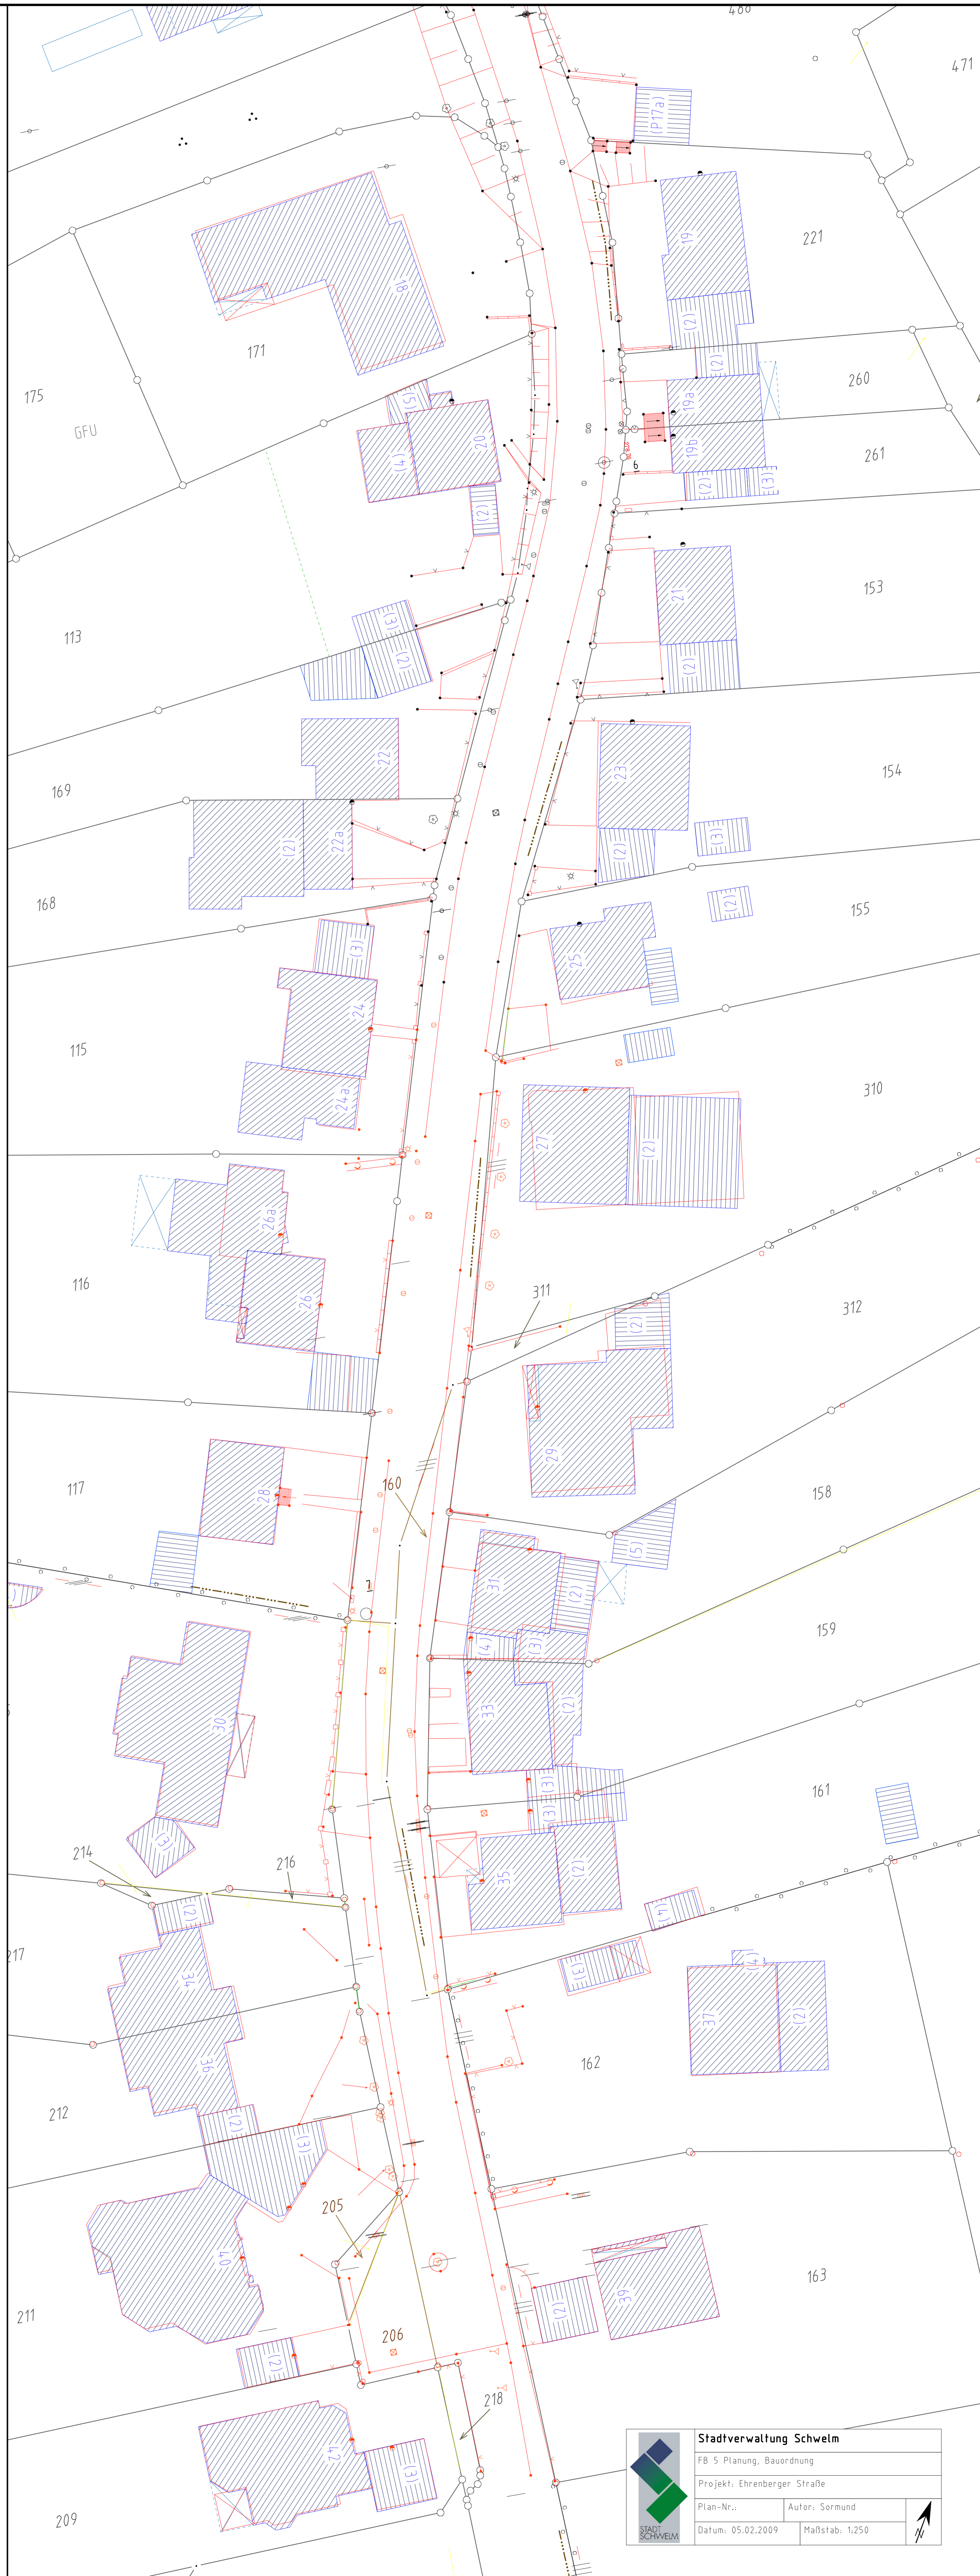

EHRENBERGER STRASSE

BESTAND

Stadtverwaltung Schwelm
FB 5 Planung, Bauordnung
Projekt: Ehrenberger Straße
Plan-Nr.: Autor: Sormund
Datum: 05.02.2009 Maßstab: 1:250