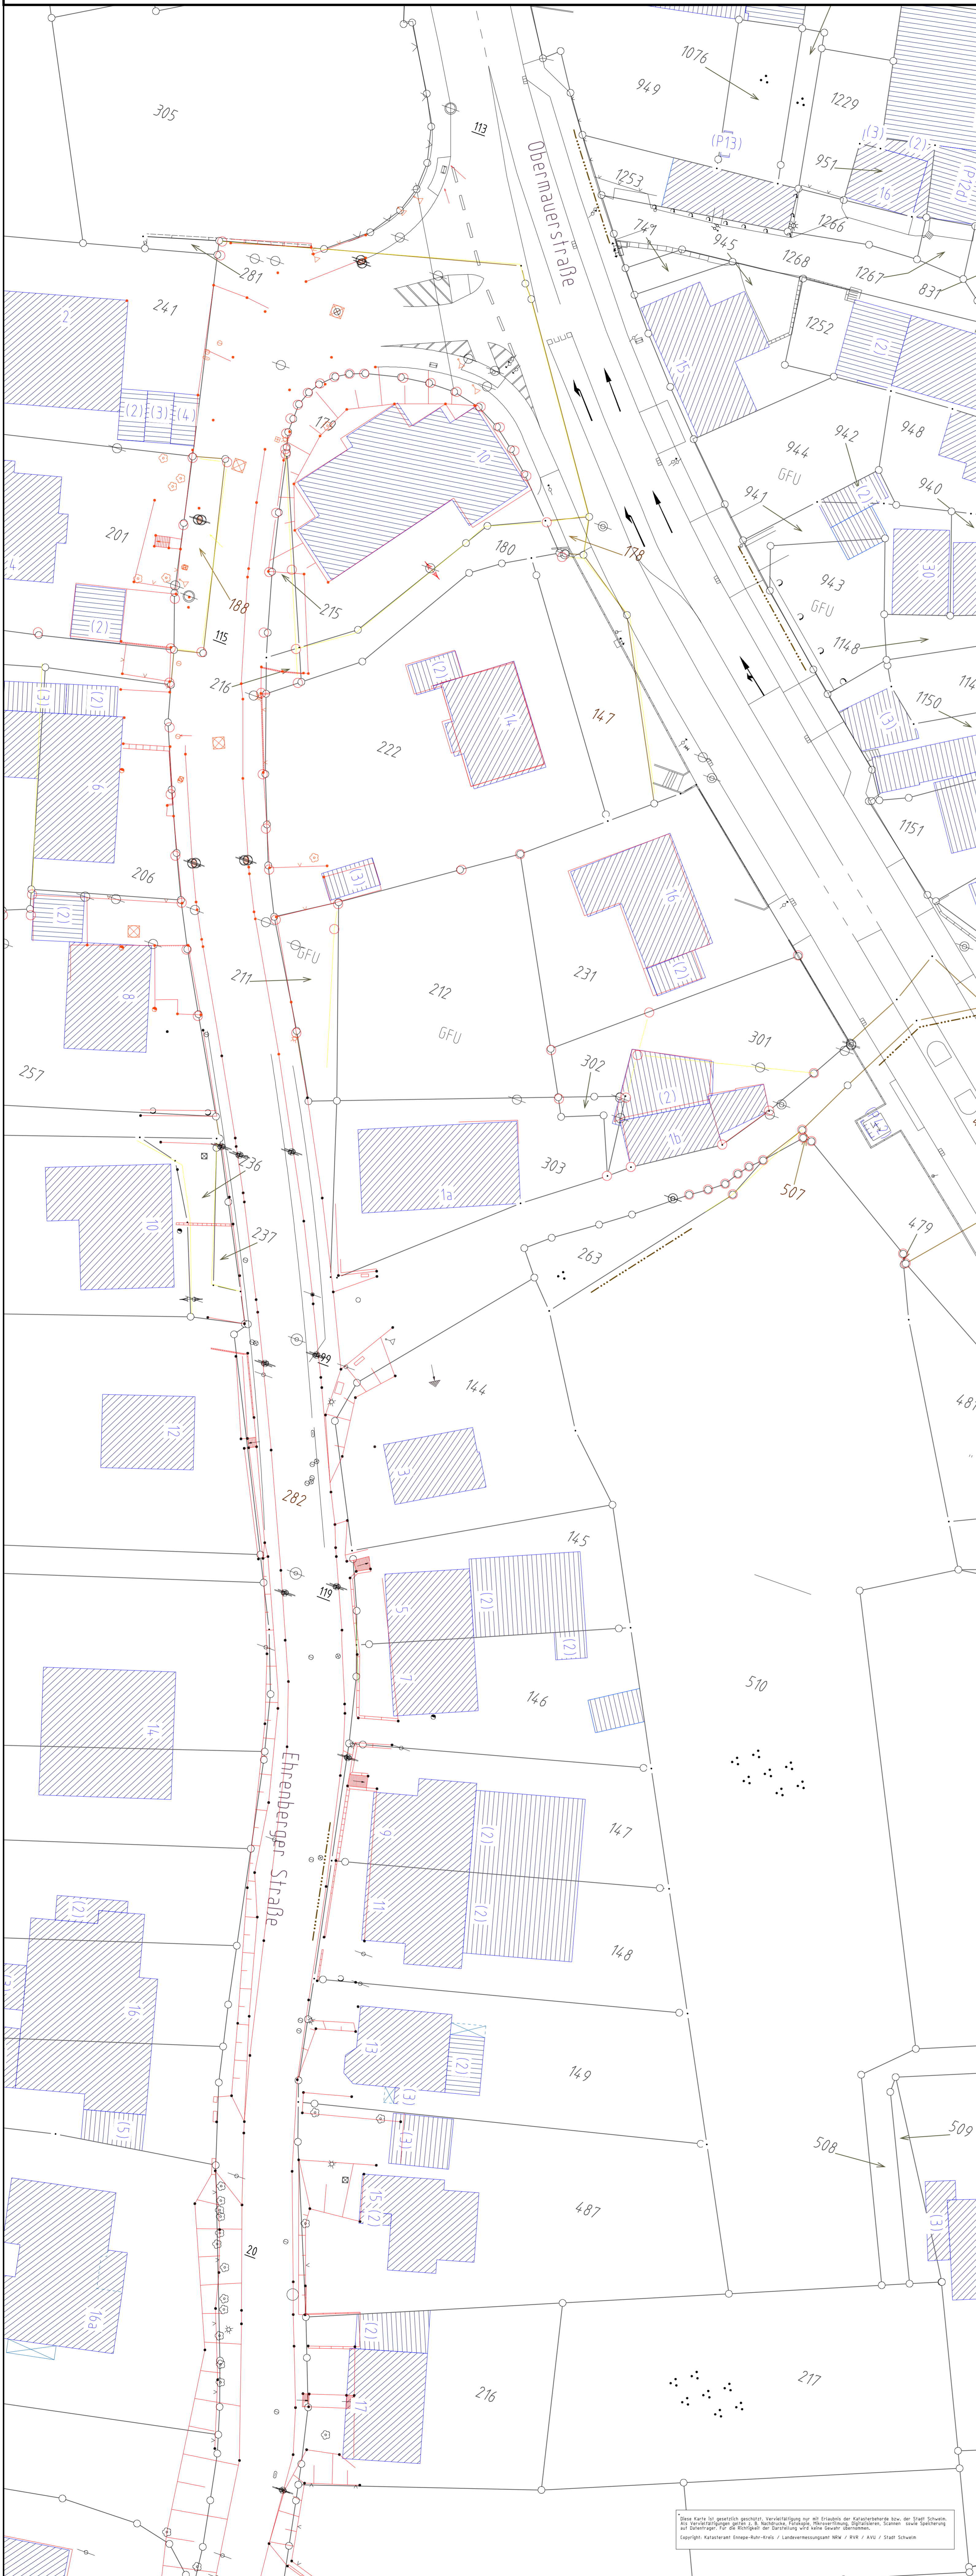

EHRENBERGER STRASSE

BESTAND

Stadtverwaltung Schwelm
FB 5 Planung, Bauordnung
Projekt: Ehrenberger Straße
Plan-Nr.: Autor: Sormund
Datum: 05.02.2009 Maßstab: 1:250