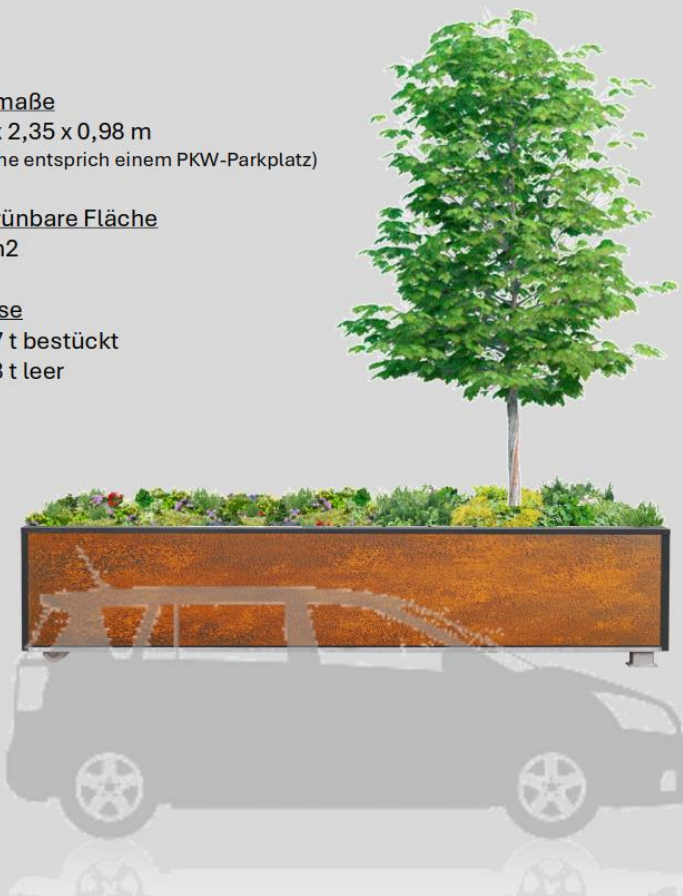

Ein Simontree ist eine **mobile Grünanlage** ...

Ausmaße
4,5 x 2,35 x 0,98 m
(Fläche entspricht einem PKW-Parkplatz)

Begrünbare Fläche
10 m²

Masse
ca. 7 t bestückt
ca. 3 t leer

- **Standardmodul**
 - vollverzinktes Modul
 - Vlies, Baumnetz, Springroll
 - 500 Liter Tank
 - Bewässerungstechnik, Online Monitoring

- **Optionales Zubehör***
 - Holzverkleidung oben
 - Sitzbank
 - Zusätzlicher 500 Liter Tank
 - Hakenaufnahme

- **Bepflanzung** erfolgt nach Kundenwunsch

* Wird kontinuierlich erweitert und ist auch zu einem späteren Zeitpunkt nachrüstbar