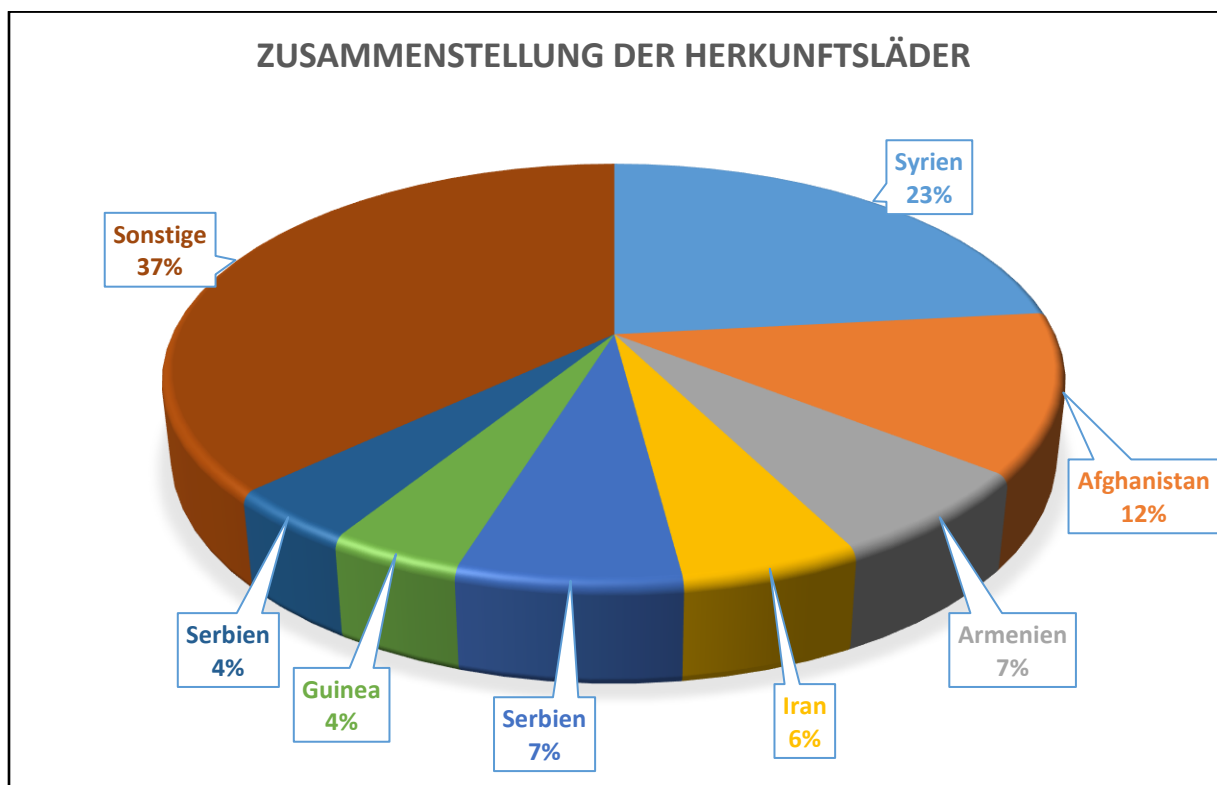

Entwicklung der Flüchtlingszahlen in Schwelm

Stand 16.02.2026

Tabelle 1: Entwicklung der Flüchtlingszahlen in Schwelm

Jahr	Fälle	Flüchtlinge
31.12.2013	60	91
31.12.2014	80	146
31.12.2015	279	530
31.12.2016	177	357
31.12.2017	116	214
31.12.2018	84	162
31.12.2019	73	143
31.12.2020	66	121
31.12.2021	59	103
31.12.2022*	186	383
31.12.2023	97	166
31.12.2024	81	135
31.12.2025	70	107
16.02.2026	46	73

Abbildung 1: Darstellung der Flüchtlingszahlen in Schwelm

*Ab dem Jahr 2022 werden die durchschnittlichen jährlichen Fallzahlen dargestellt.

Herkunftsländer

Stand 31.01.2026

Tabelle 2: Herkunftsländer der Flüchtlinge in Schwelm zum Stand 31.01.2026

Land	Personen
Syrien	17
Afghanistan	9
Armenien	5
Iran	4
Serbien	5
Guinea	3
Serbien	3
Sonstige *	27

Abbildung 2: Zusammenstellung der Herkunftsländer der Flüchtlinge Stand 31.01.2026

* Die übrigen Schutzsuchenden kommen u.a. aus Albanien, Bangladesch, Bosnien und Herzegowina, Burundi, Libanon, Marokko, Russ. Föderation, Türkei und der Ukraine.