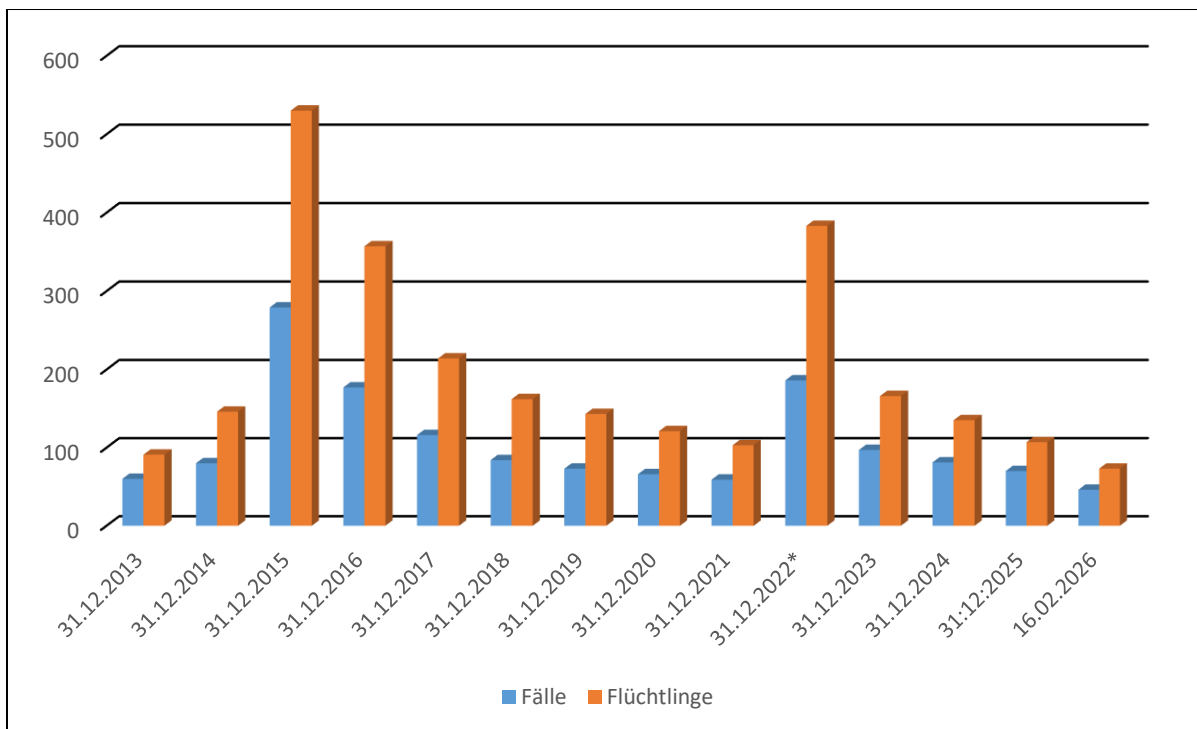

Entwicklung der Flüchtlingszahlen in Schwelm

Stand 16.02.2026

Tabelle 1: Entwicklung der Flüchtlingszahlen in Schwelm

Jahr	Fälle	Flüchtlinge
31.12.2013	60	91
31.12.2014	80	146
31.12.2015	279	530
31.12.2016	177	357
31.12.2017	116	214
31.12.2018	84	162
31.12.2019	73	143
31.12.2020	66	121
31.12.2021	59	103
31.12.2022*	186	383
31.12.2023	97	166
31.12.2024	81	135
31.12.2025	70	107
16.02.2026	46	73

Abbildung 1: Darstellung der Flüchtlingszahlen in Schwelm

*Ab dem Jahr 2022 werden die durchschnittlichen jährlichen Fallzahlen dargestellt.

Herkunftsländer

Stand 31.01.2026

Tabelle 2: Herkunftsländer der Flüchtlinge in Schwelm zum Stand 31.01.2026

Land	Personen
Syrien	17
Afghanistan	9
Armenien	5
Iran	4
Serbien	5
Guinea	3
Serbien	3
Sonstige *	27

Abbildung 2: Zusammenstellung der Herkunftsländer der Flüchtlinge Stand 31.01.2026

* Die übrigen Schutzsuchenden kommen u.a. aus Albanien, Bangladesch, Bosnien und Herzegowina, Burundi, Libanon, Marokko, Russ. Föderation, Türkei und der Ukraine.