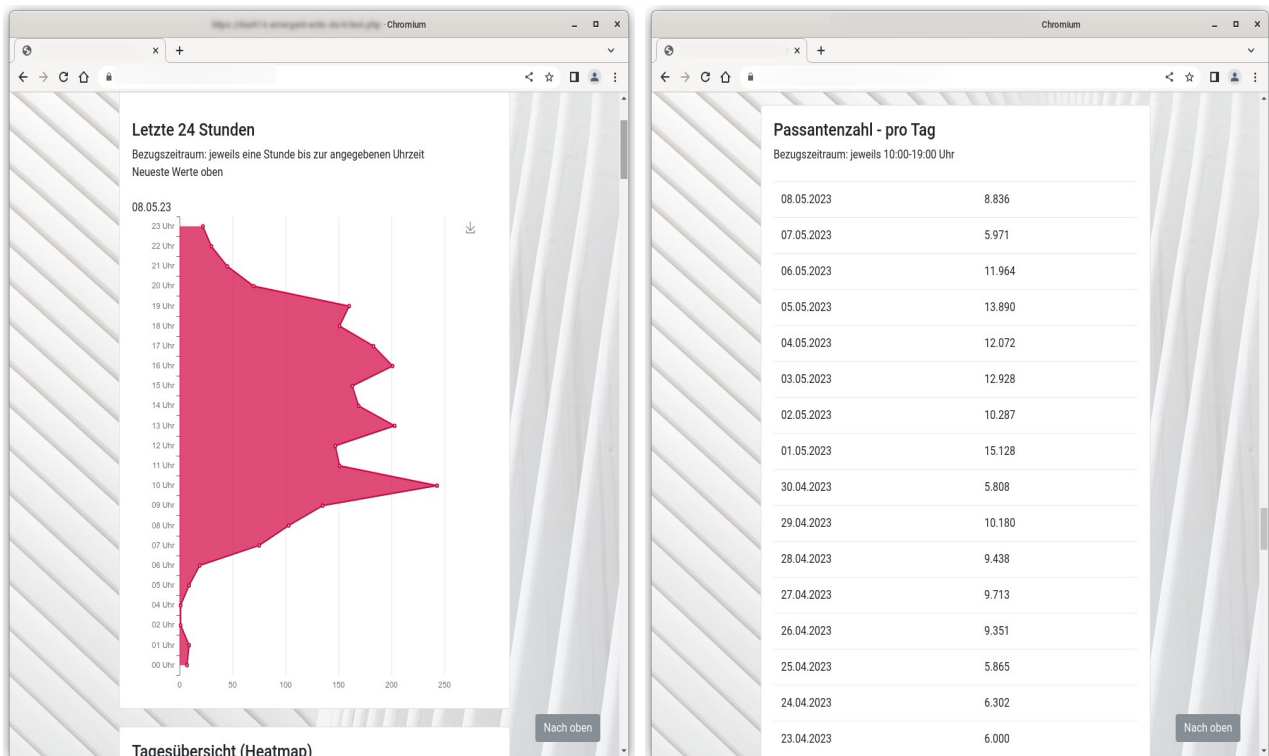

Darstellung der Ergebnisse in einem Dashboard

Es können ein oder mehrere Messgeräte aufgestellt werden. Diese sind über Mobilfunk verschlüsselt an das VPN von Emergent Actio angebunden. In regelmäßigen Abständen werden die Ergebnisse von den Messstationen auf den Server übertragen. Dort können mittels eines Dashboards im Internet jederzeit die Ergebnisse eingesehen werden. Die Werte werden auch mittels Diagrammen und Heatmaps visualisiert.

Die Häufigkeit der Synchronisation kann abgesprochen werden.

Standardmäßig erfolgt eine Auswertung auf Basis von Stunden und Tagen, d.h. für jeden Tag kann eine Tagesgesamtzahl sowie eine Passantenzahl pro Stunde eingesehen werden.

Für die Tagesgesamtzahl kann auch ein Zeitfenster definiert werden, so dass beispielsweise nur der Zeitraum zwischen 8:00 und 20:00 Uhr berücksichtigt wird.

Die Synchronisation erfolgt standardmäßig zwei Mal täglich. Bei erhöhtem Aktualitätsbedarf, z.B. im Rahmen von Veranstaltungen, kann die Synchronisation aber auch mehrmals pro Stunde erfolgen.

Kontakt

Emergent Actio KG
Wasenweiler Str. 3, 79241 Ihringen, Deutschland
Tel. +49 7668 3192686
E-Mail: info@emergent-actio.de
Internet: www.emergent-actio.de