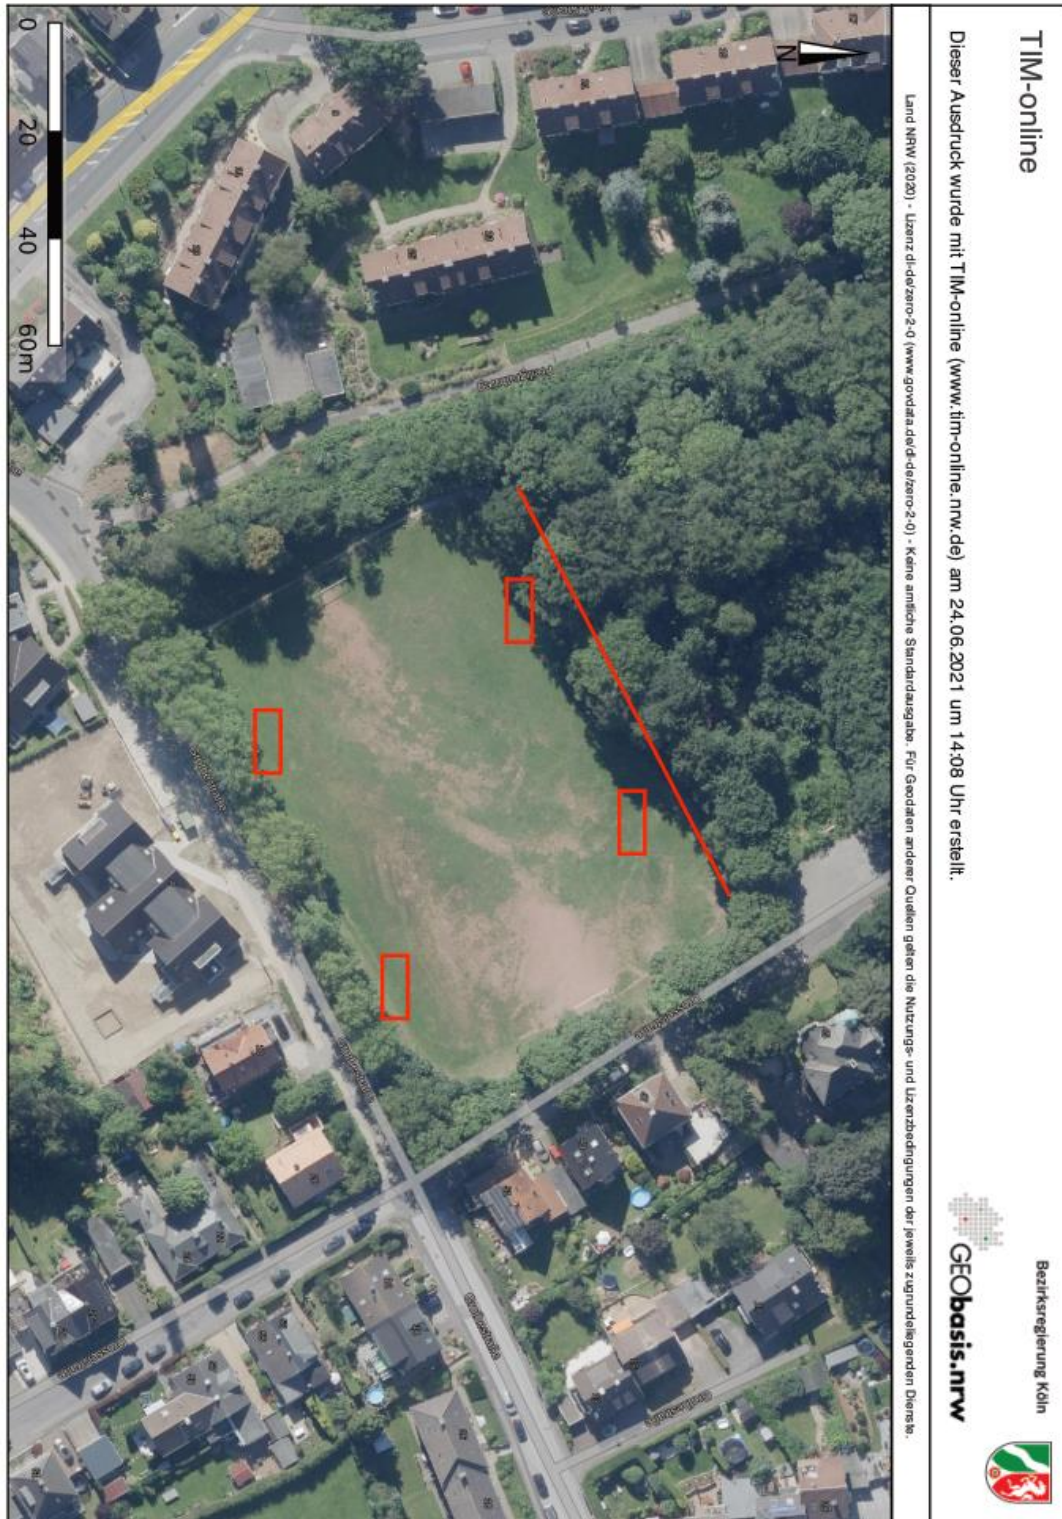

Anlage 2 Luftansicht

Freie Demokratische Partei Schwelm
frei im Denken
demokratisch im Handeln
pluralistisch aus Prinzip

web: fdp-schwelm.de
mail: info@fdp-schwelm.de