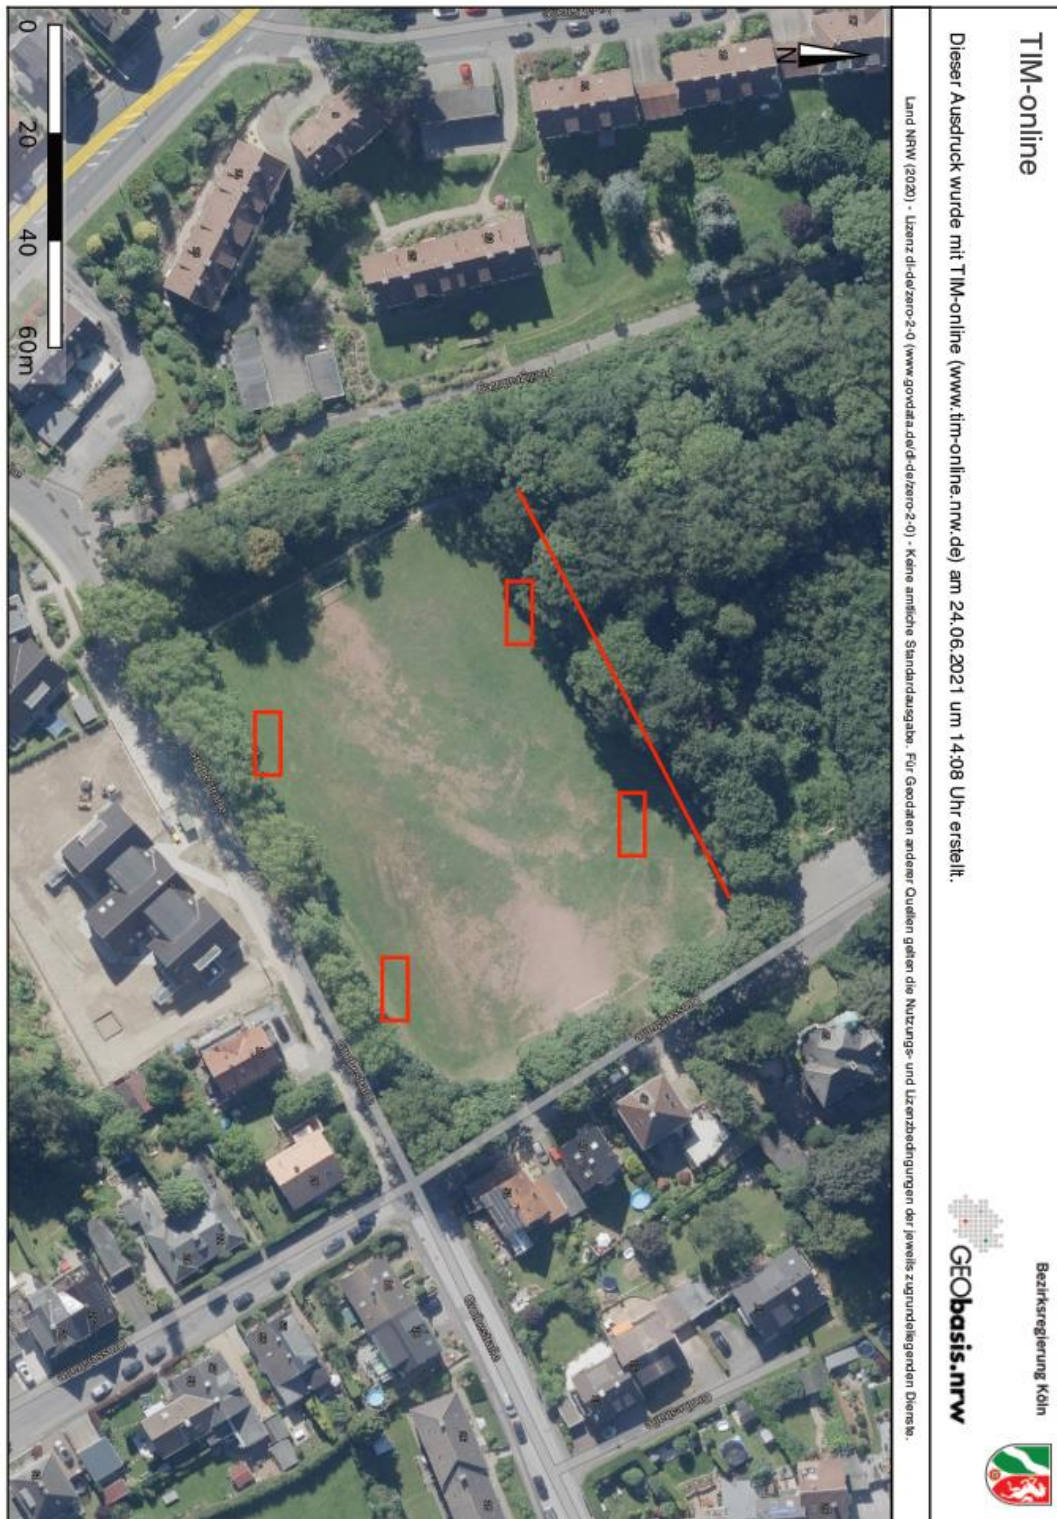

Anlage 2 Luftansicht

Freie Demokratische Partei Schwelm
frei im Denken
demokratisch im Handeln
pluralistisch aus Prinzip

web: fdp-schwelm.de
mail: info@fdp-schwelm.de