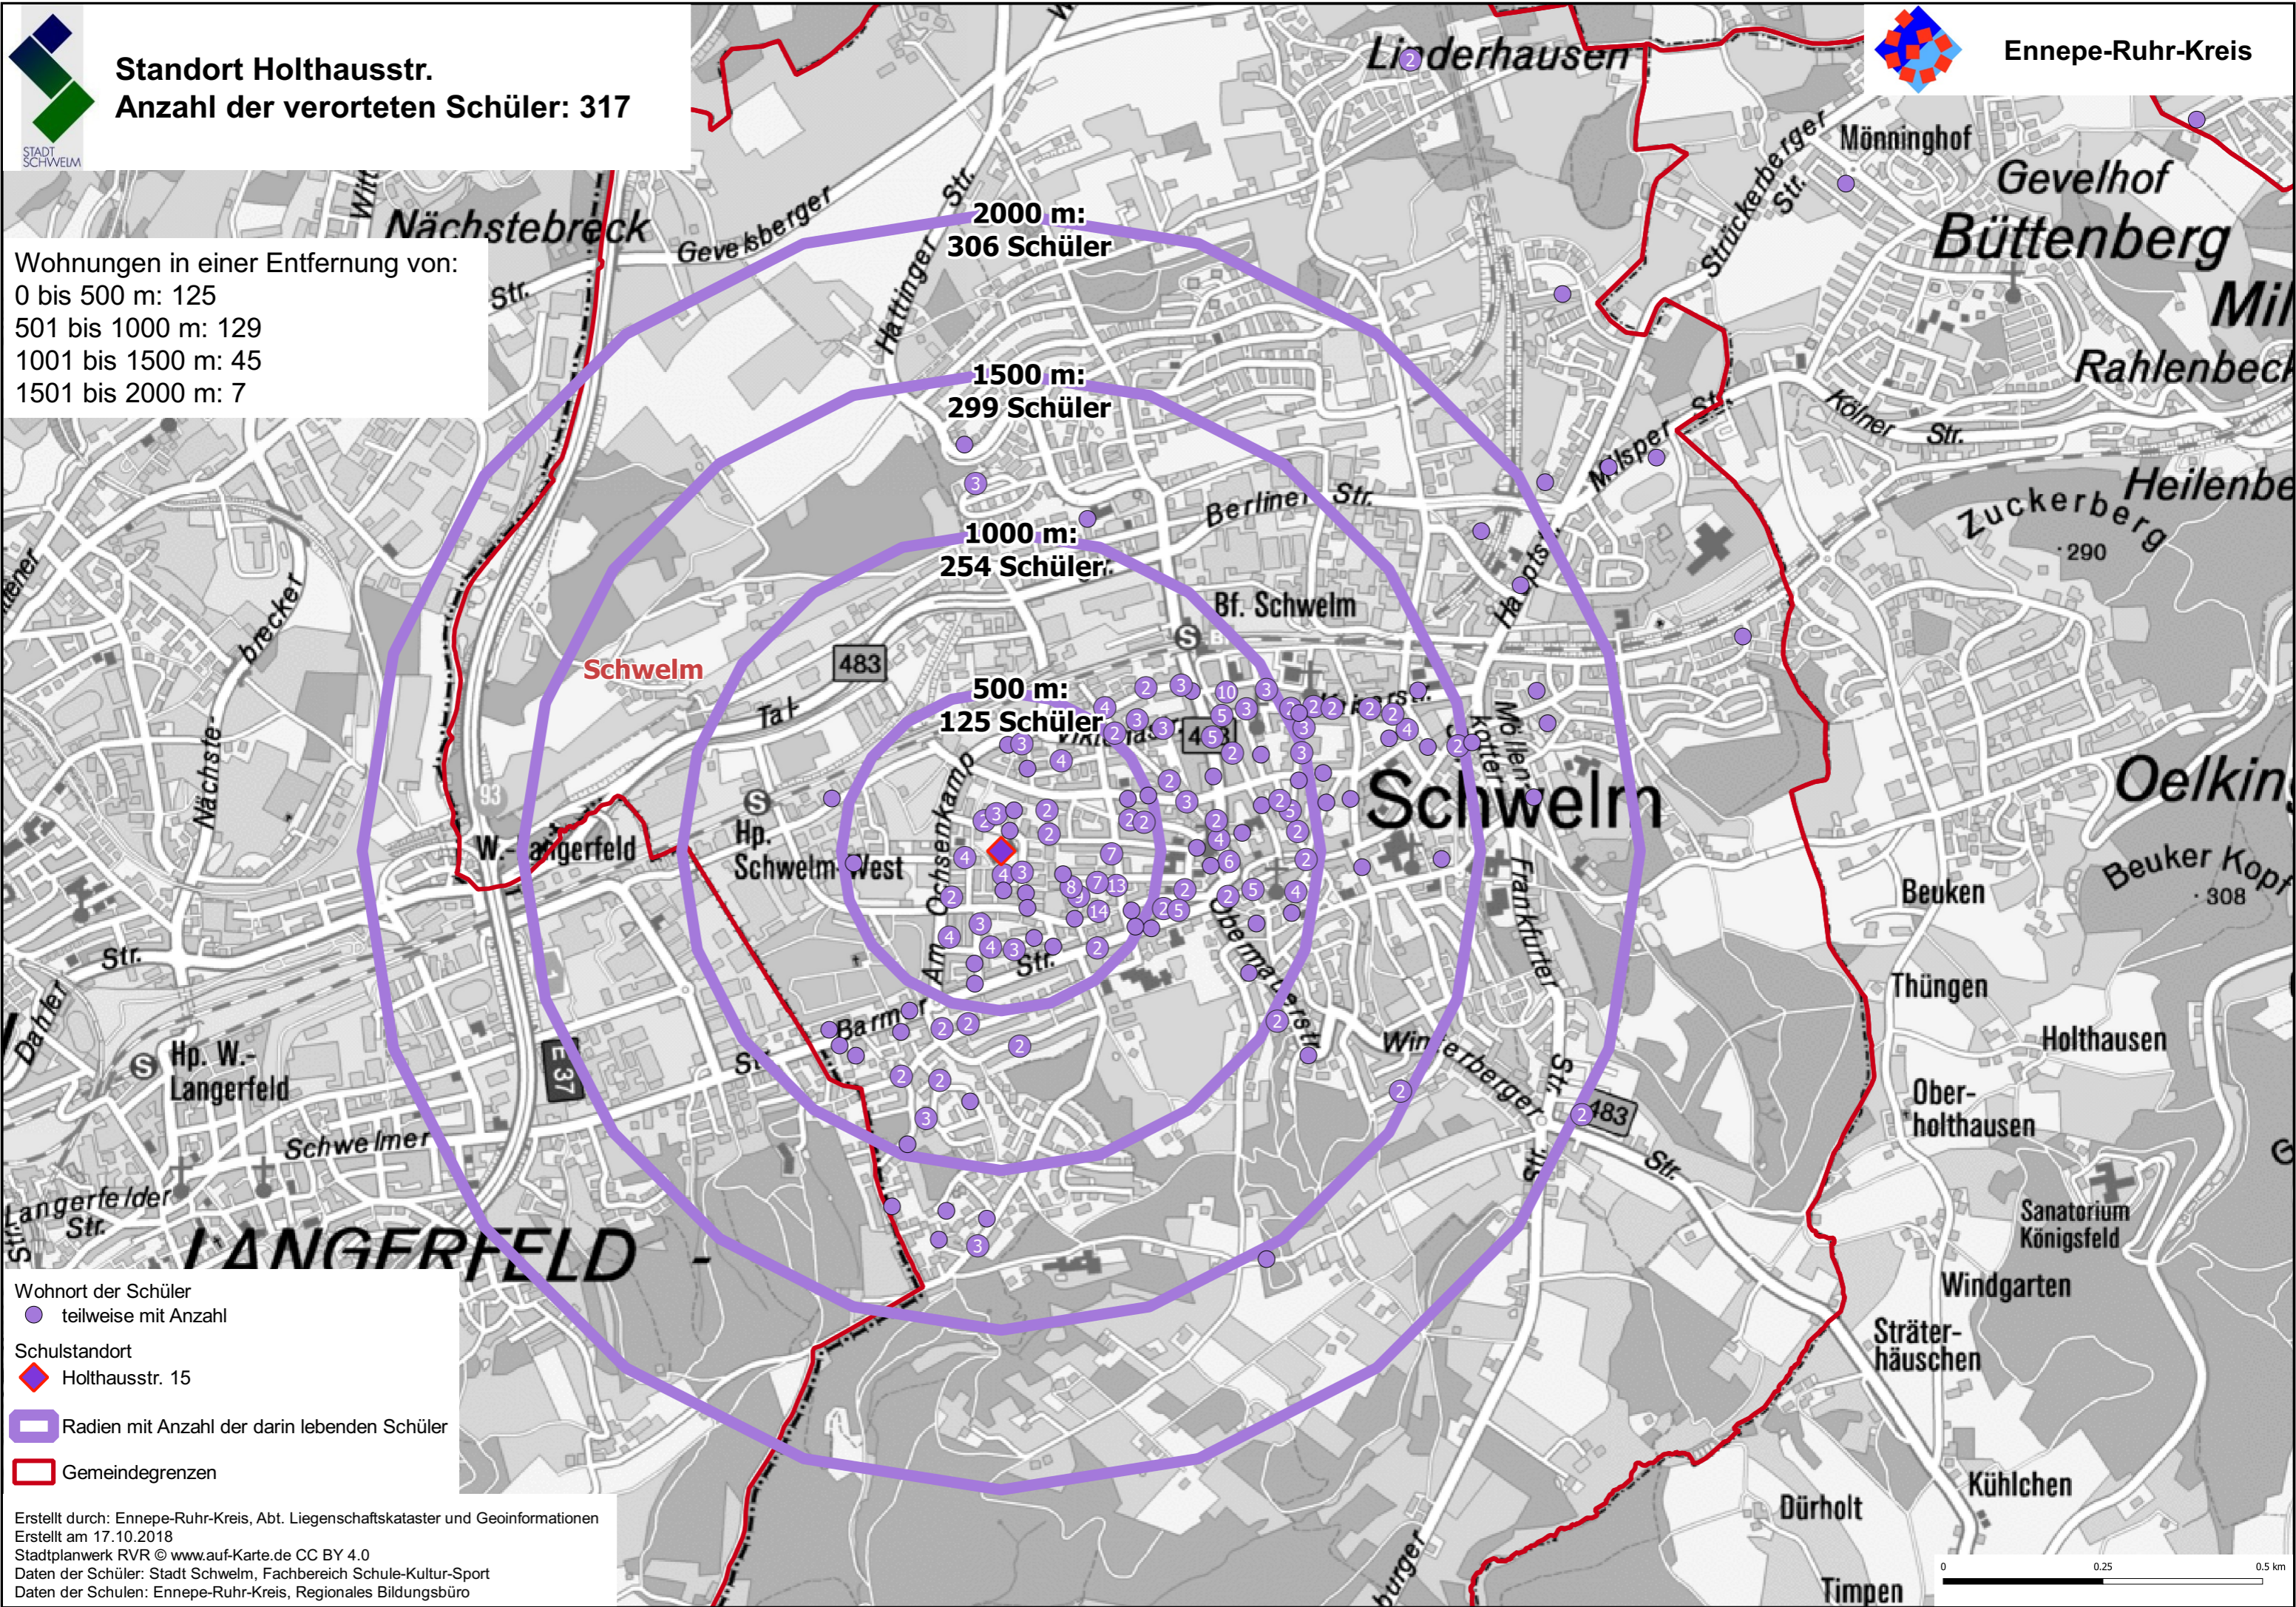

Standort Holthausstr.
Anzahl der verorteten Schüler: 317

Ennepe-Ruhr-Kreis

Wohnungen in einer Entfernung von:
 0 bis 500 m: 125
 501 bis 1000 m: 129
 1001 bis 1500 m: 45
 1501 bis 2000 m: 7

- Wohnort der Schüler
 - teilweise mit Anzahl
- Schulstandort
 - ◆ Holthausstr. 15
- Radien mit Anzahl der darin lebenden Schüler
- Gemeindegrenzen

Erstellt durch: Ennepe-Ruhr-Kreis, Abt. Liegenschaftskataster und Geoinformationen
 Erstellt am 17.10.2018
 Stadtplanwerk RVR © www.auf-Karte.de CC BY 4.0
 Daten der Schüler: Stadt Schwelm, Fachbereich Schule-Kultur-Sport
 Daten der Schulen: Ennepe-Ruhr-Kreis, Regionales Bildungsbüro