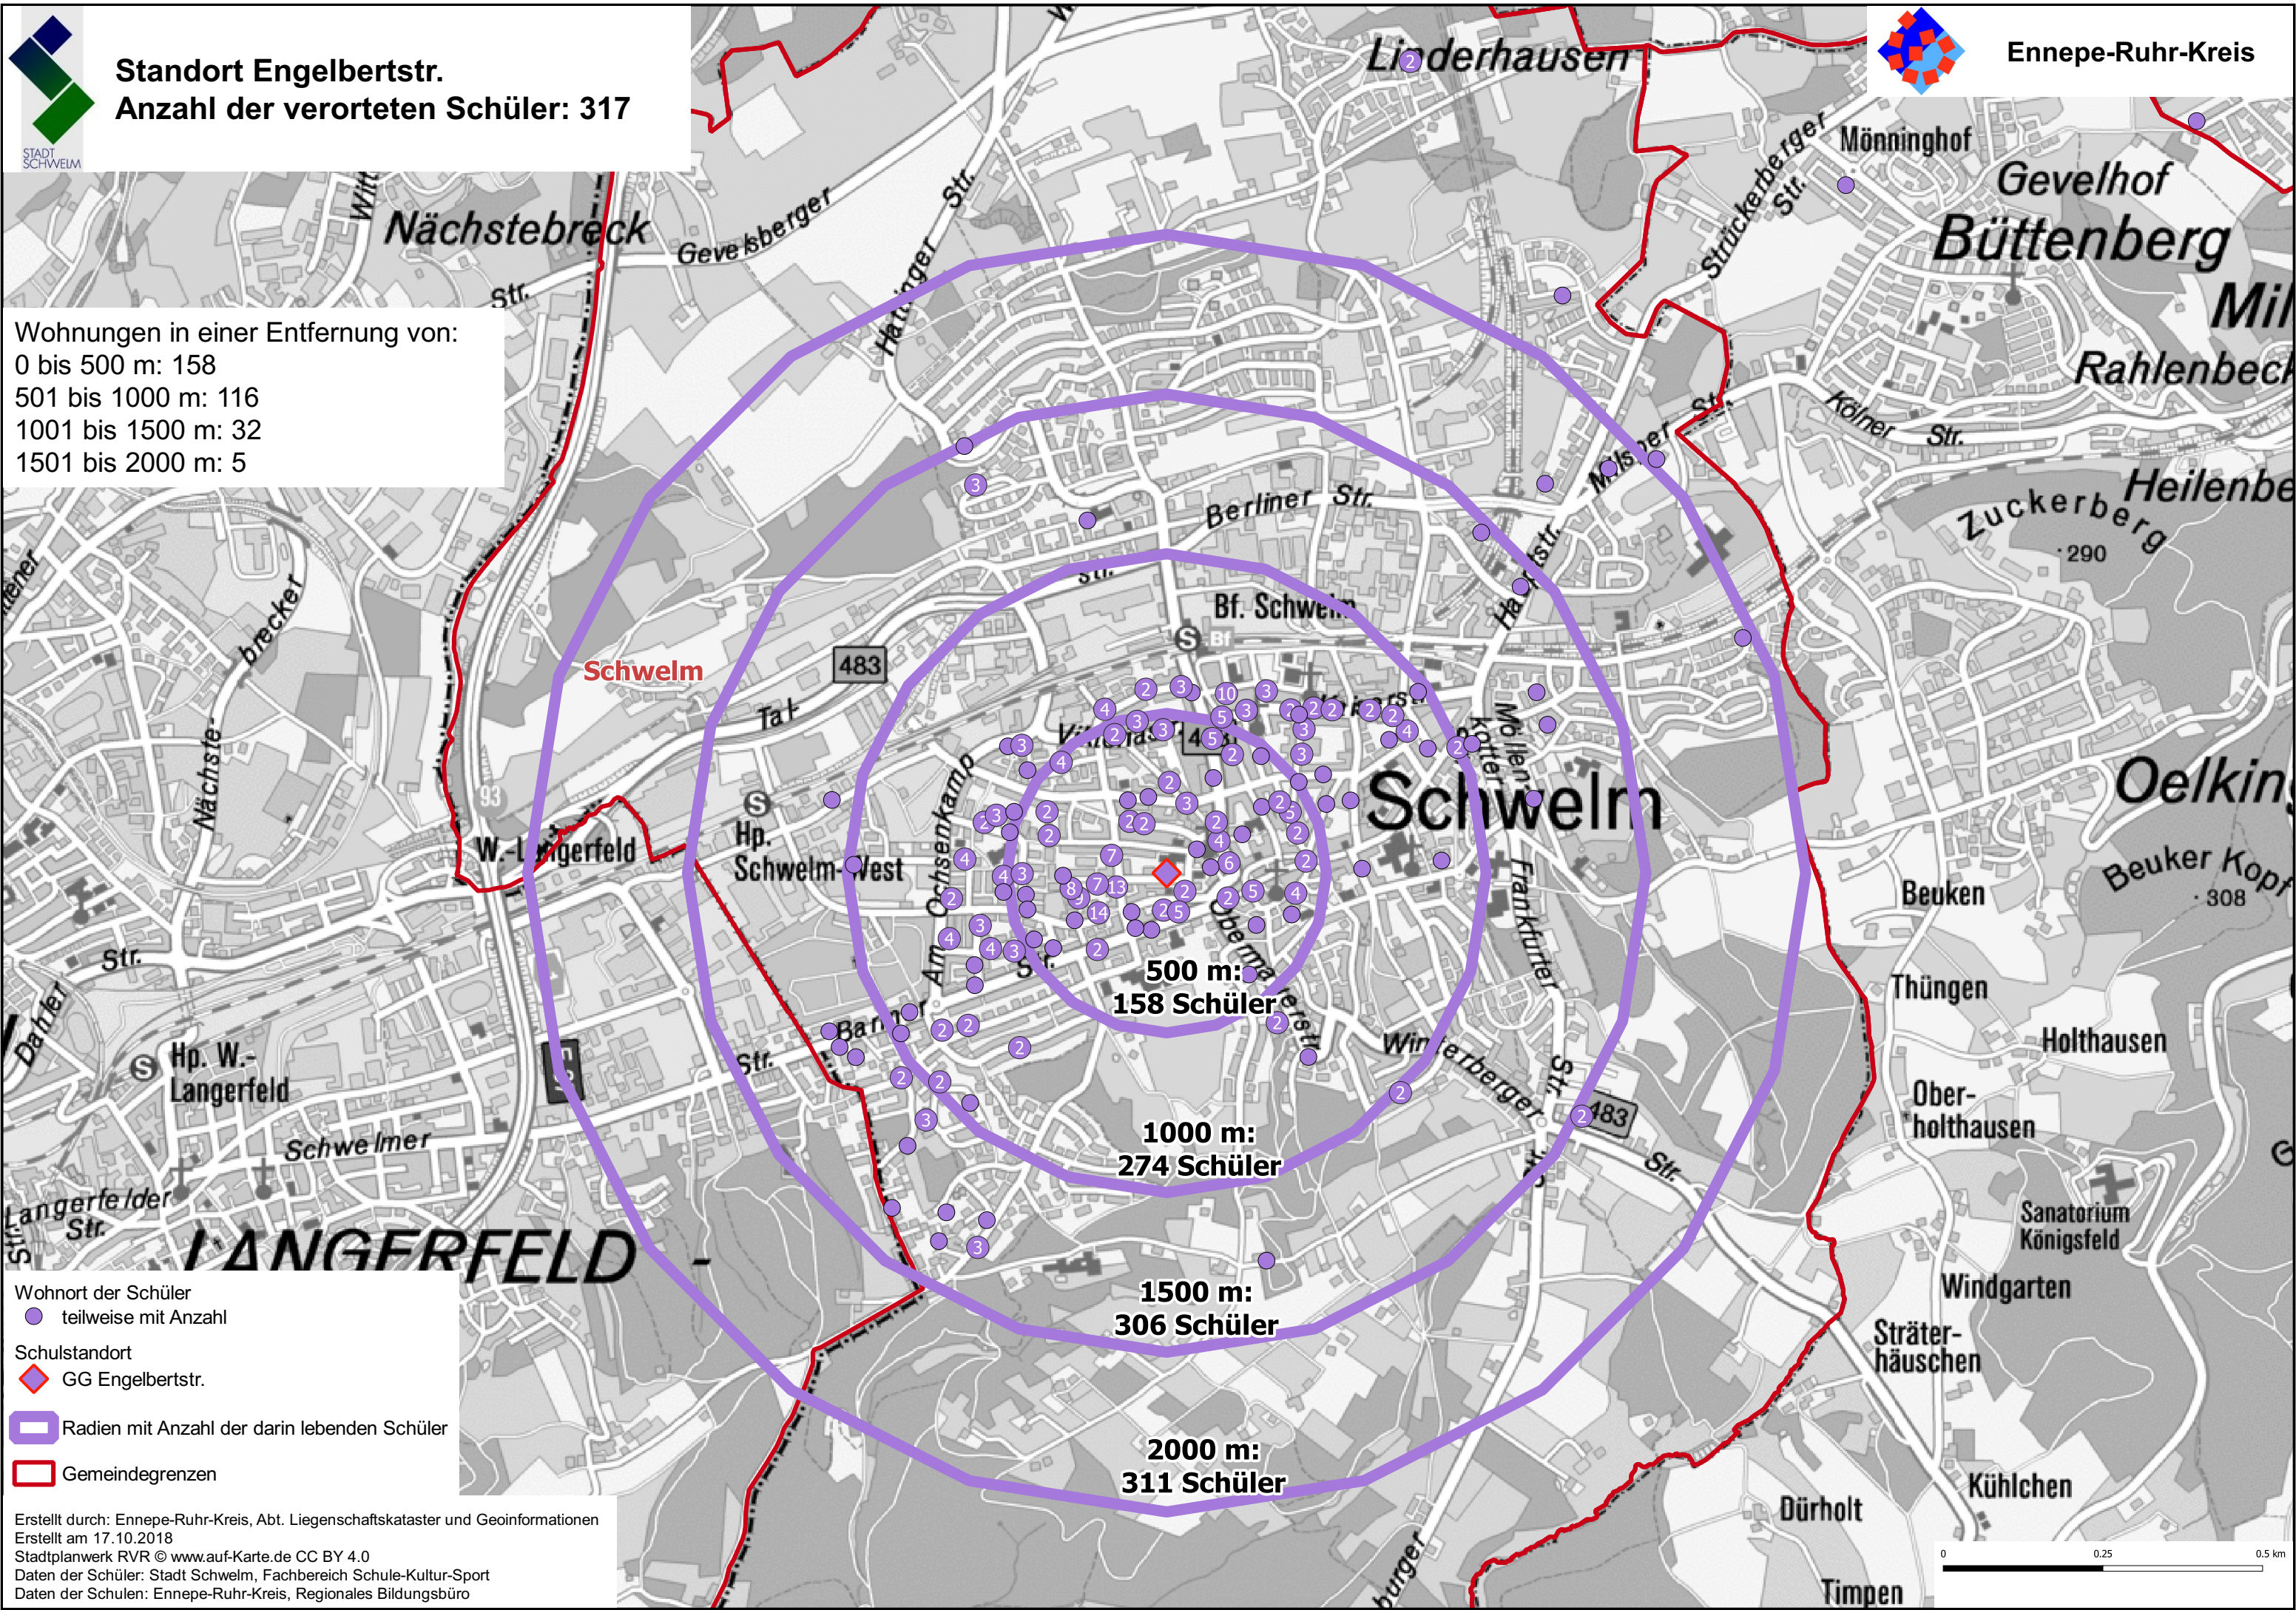

Standort Engelbertstr.
Anzahl der verorteten Schüler: 317

Ennepe-Ruhr-Kreis

Wohnungen in einer Entfernung von:
 0 bis 500 m: 158
 501 bis 1000 m: 116
 1001 bis 1500 m: 32
 1501 bis 2000 m: 5

- Wohnort der Schüler
 - teilweise mit Anzahl
- Schulstandort
 - ◆ GG Engelbertstr.
- Radien mit Anzahl der darin lebenden Schüler
- Gemeindegrenzen

Erstellt durch: Ennepe-Ruhr-Kreis, Abt. Liegenschaftskataster und Geoinformationen
 Erstellt am 17.10.2018
 Stadtplanwerk RVR © www.auf-Karte.de CC BY 4.0
 Daten der Schüler: Stadt Schwelm, Fachbereich Schule-Kultur-Sport
 Daten der Schulen: Ennepe-Ruhr-Kreis, Regionales Bildungsbüro