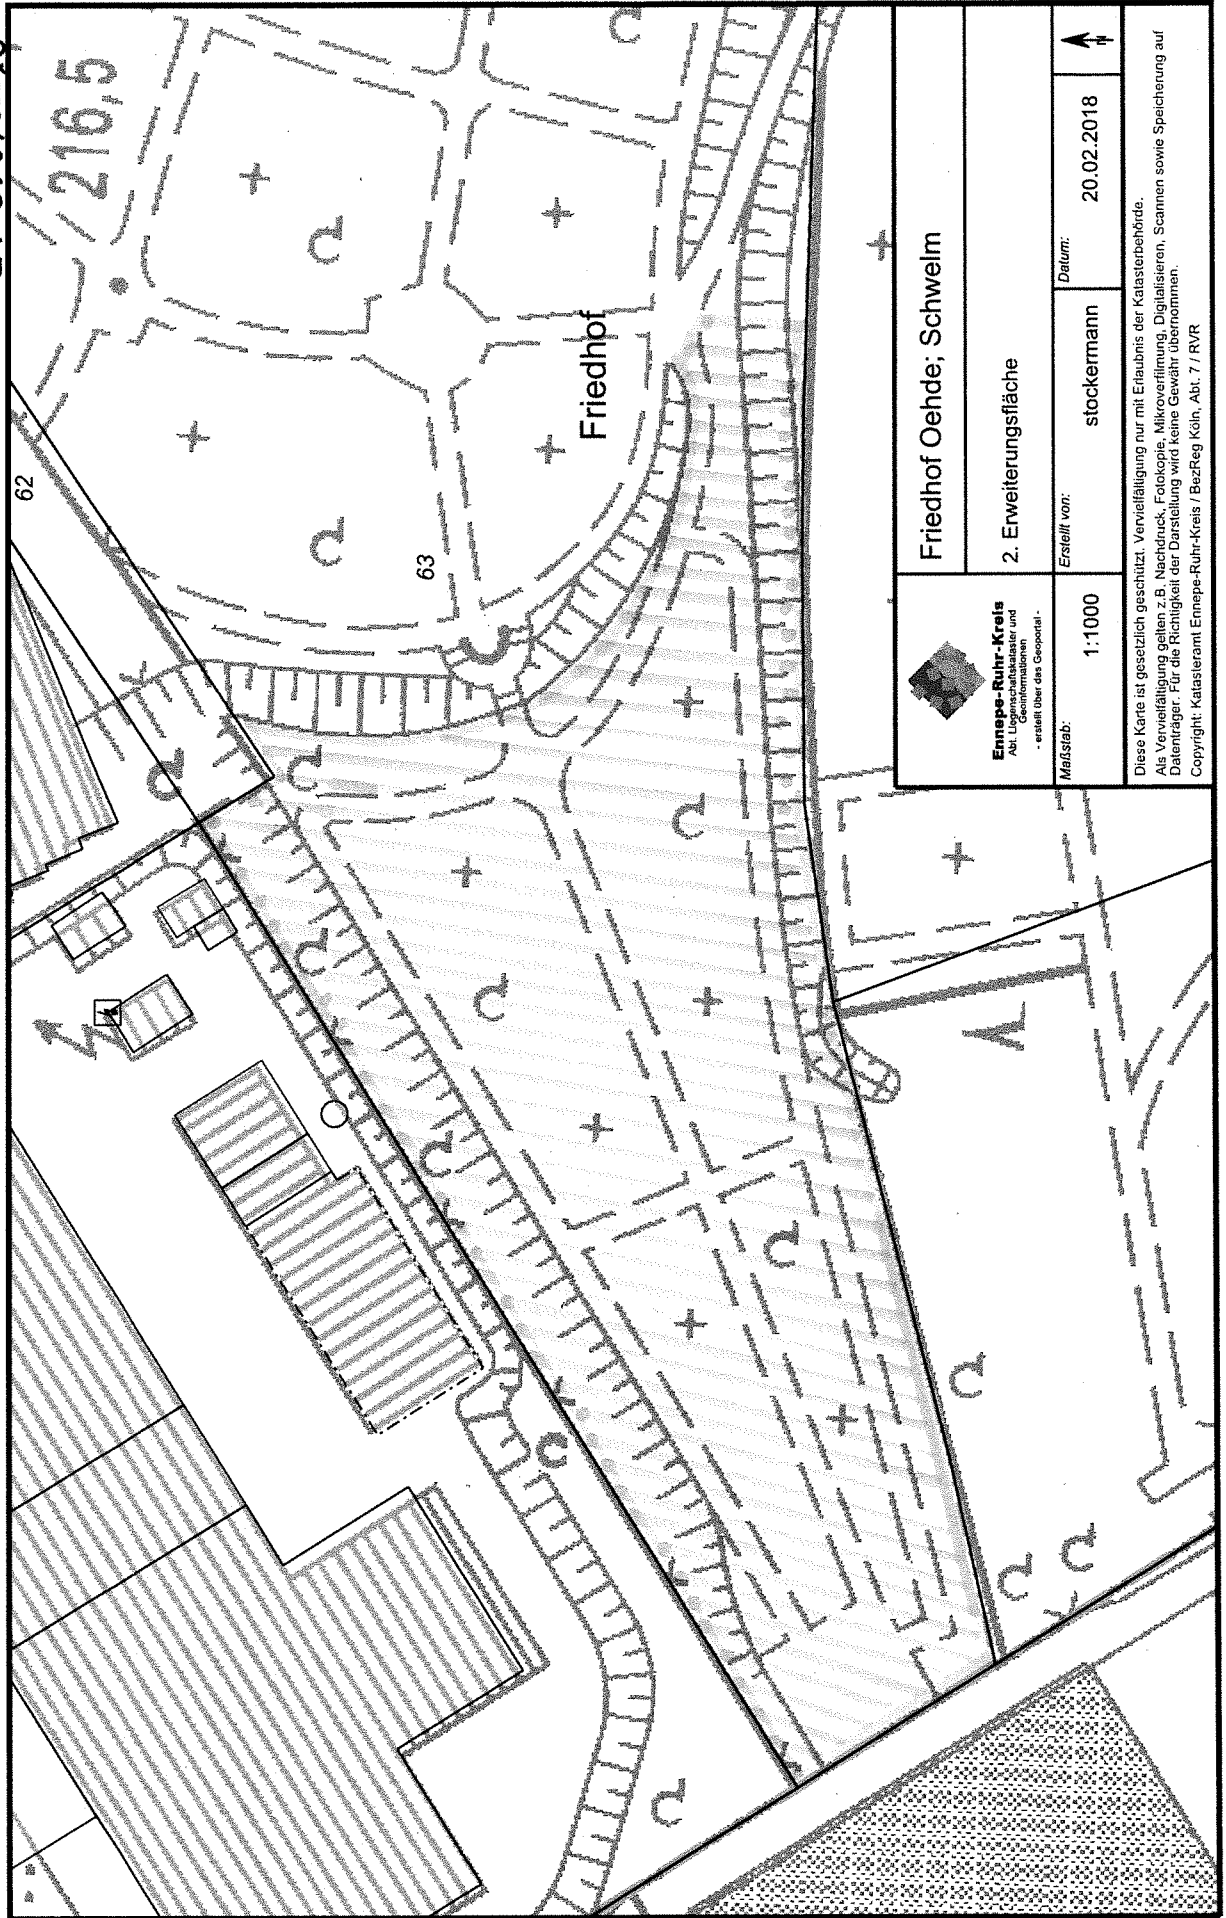

ANLAGE 1  
24.02.2018

 <p><b>Ennepe-Ruhr-Kreis</b> Abt. Liegenschaftskataster und Geoinformationen - erstellt über das Geoportal -</p>	<b>Friedhof Oehde; Schwelm</b>	
	<b>2. Erweiterungsfläche</b>	
<b>Maßstab:</b> 1:1000	<b>Erstellt von:</b> stockermann	<b>Datum:</b> 20.02.2018
<p><small>Diese Karte ist gesetzlich geschützt. Vervielfältigung nur mit Erlaubnis der Katasterbehörde. Als Vervielfältigung gelten z.B. Nachdruck, Fotokopie, Mikroverfilmung, Digitalisieren, Scannen sowie Speicherung auf Datenträger. Für die Richtigkeit der Darstellung wird keine Gewähr übernommen. Copyright: Katasteramt Ennepe-Ruhr-Kreis / BezReg Köln, Abt. 7 / RVR</small></p>		