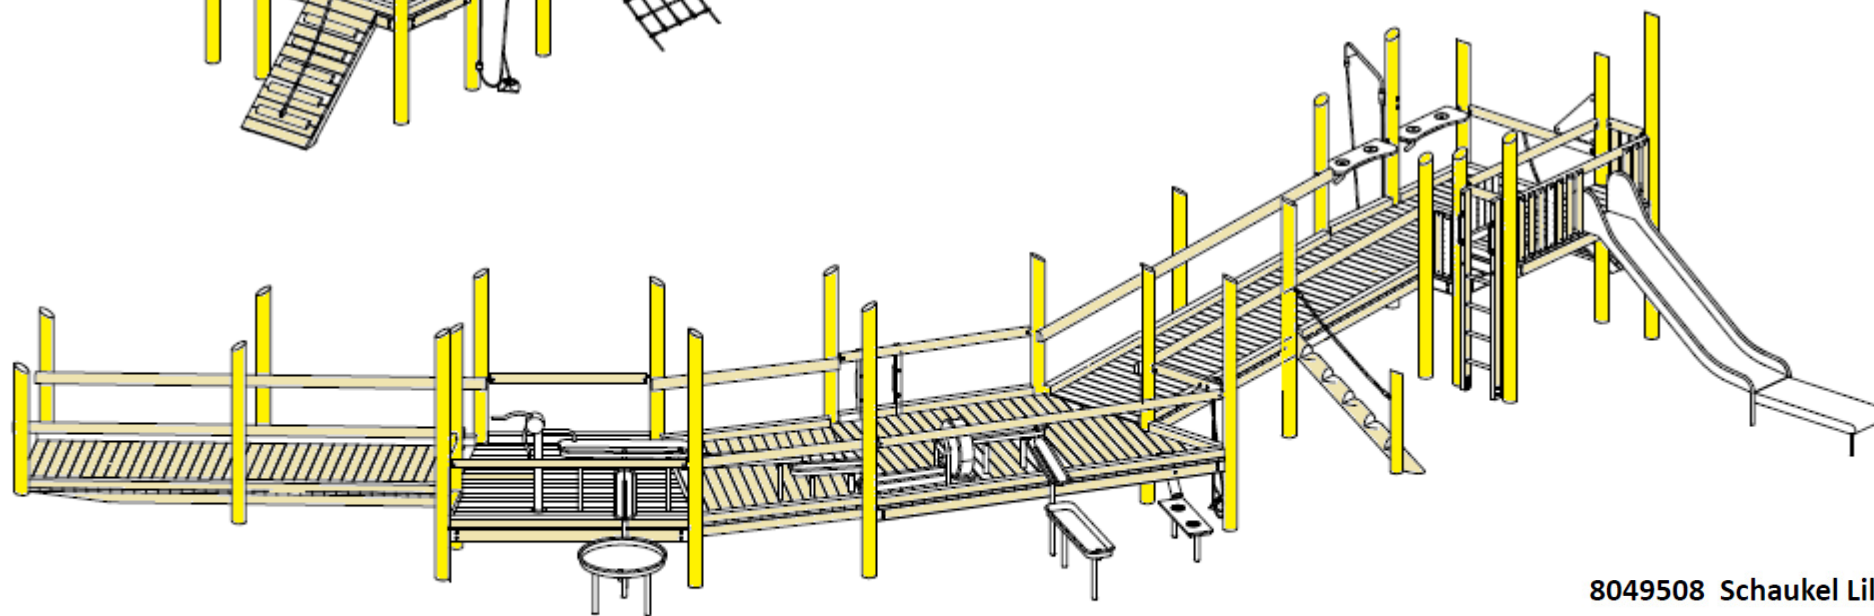

Umgestaltung des Kinderspielplatzes Blücherplatz -Entwurf 1-

8049508 Schaukel Lillie + Dolly

8049867 – Federwippe KLIMP

8030565 ROTA ROKA

8055472 – Whizzer grün

8053218 Schaukelsitz Tango

8018435 Dragonfly