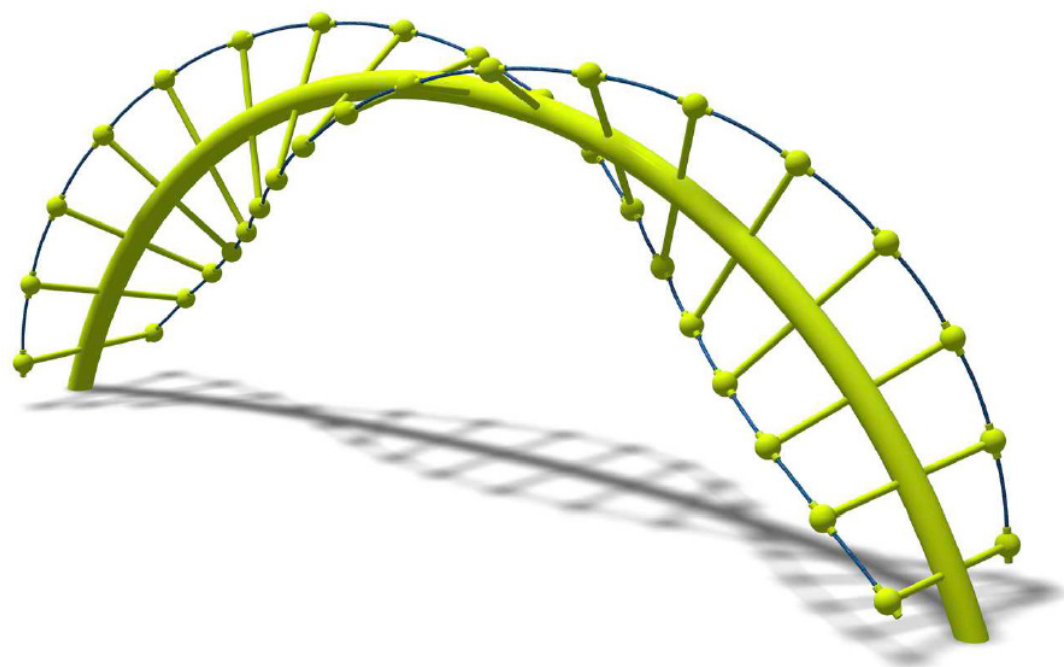

Umgestaltung des Kinderspielplatzes Blücherplatz -Entwurf 1-

8049508 Schaukel Lillie + Dolly

8049867 – Federwippe KLIMP

8030565 ROTA ROKA

8055472 – Whizzer grün

8053218 Schaukelsitz Tango

8018435 Dragonfly