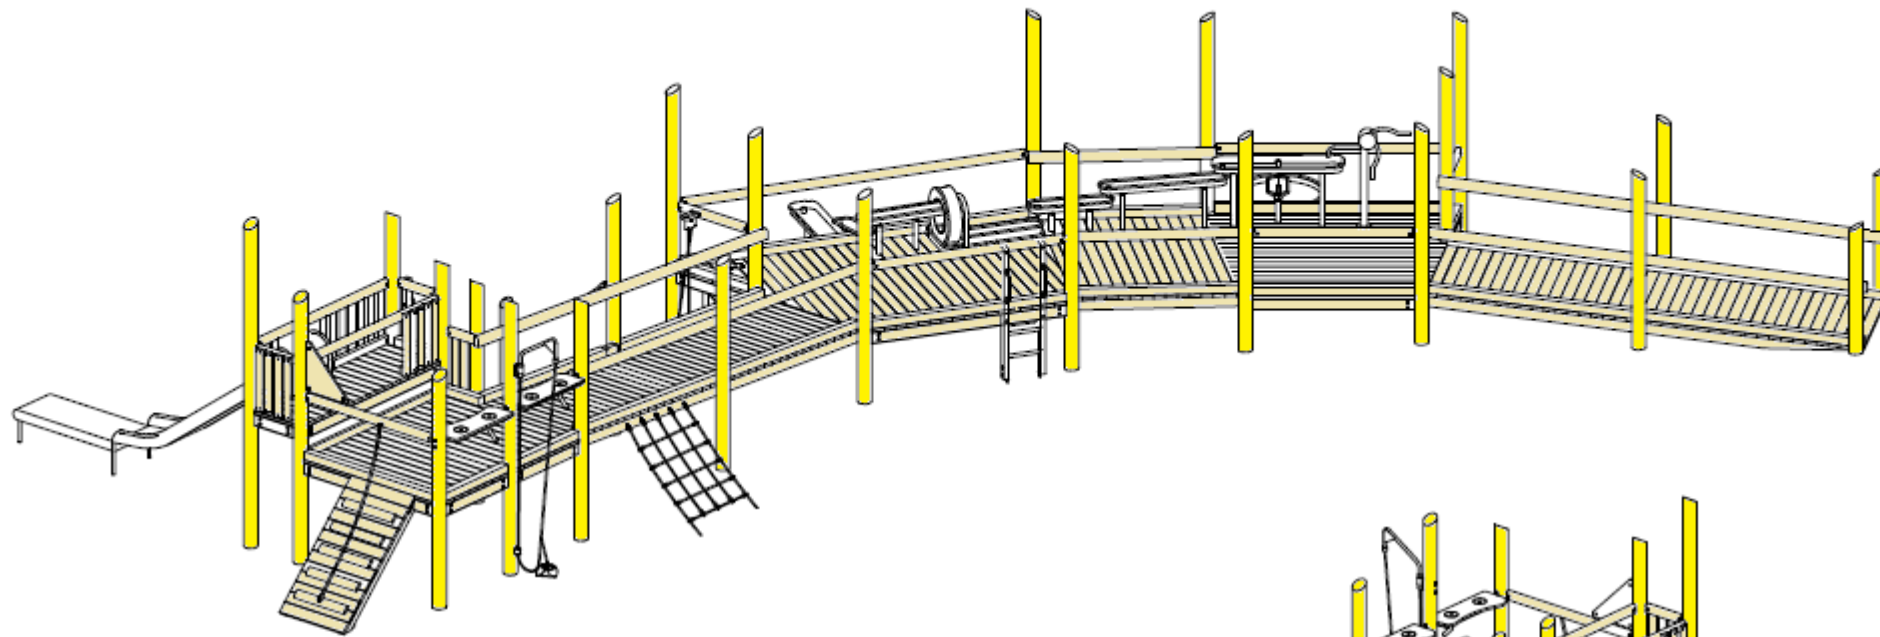

Umgestaltung des Kinderspielplatzes Blücherplatz -Entwurf 1-

8049508 Schaukel Lillie + Dolly

8049867 – Federwippe KLIMP

8030565 ROTA ROKA

8055472 – Whizzer grün

8053218 Schaukelsitz Tango

8018435 Dragonfly