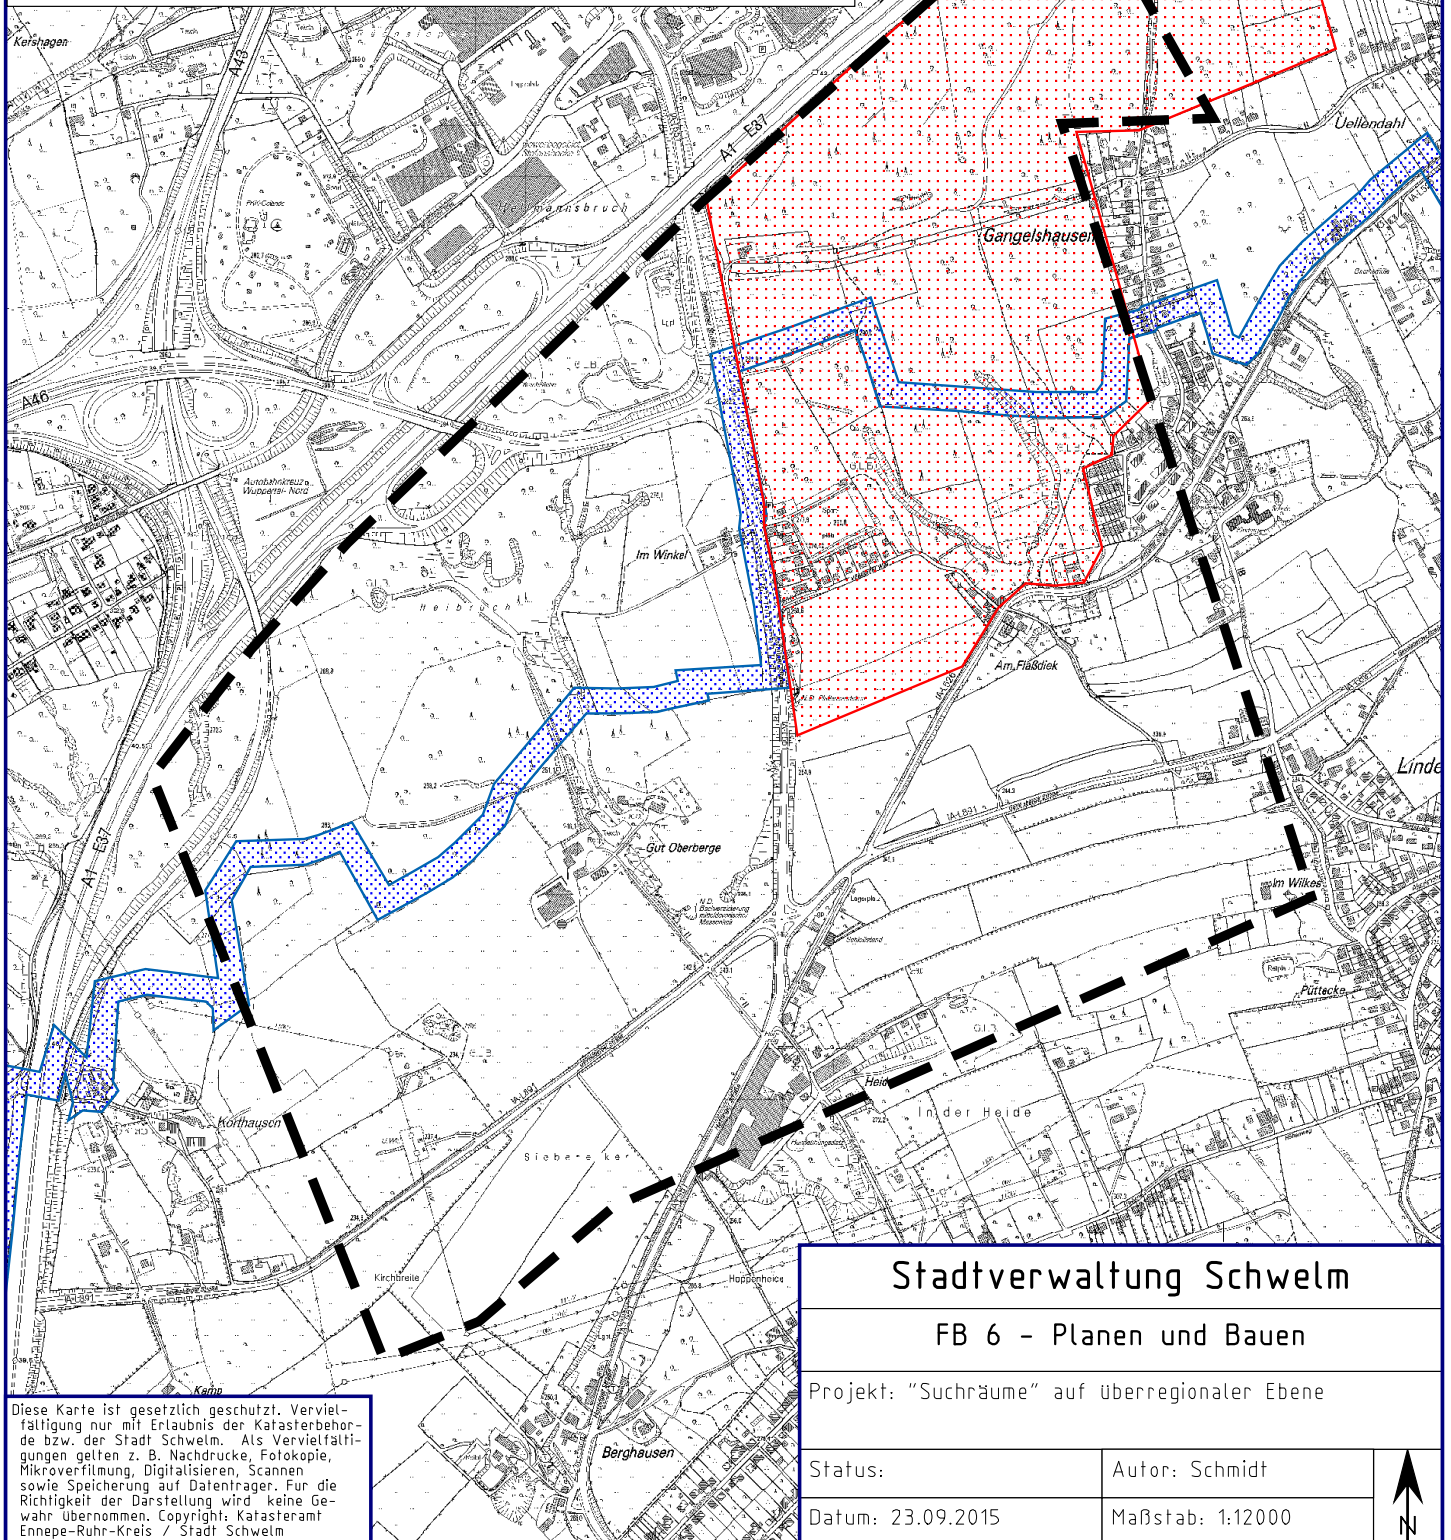

LEGENDE

Anlage 5 zur SV-Nr. 196/2015

Stadtgrenze

"Suchraum"
Interkommunale Gewerbeflächen

"Suchraum"
Regionale Kooperationsstandorte

Stadtverwaltung Schwelm

FB 6 - Planen und Bauen

Projekt: "Suchräume" auf überregionaler Ebene

Status:

Autor: Schmidt

Datum: 23.09.2015

Maßstab: 1:12000

Diese Karte ist gesetzlich geschützt. Vervielfältigung nur mit Erlaubnis der Katasterbehörde bzw. der Stadt Schwelm. Als Vervielfältigungen gelten z. B. Nachdrucke, Fotokopie, Mikroverfilmung, Digitalisieren, Scannen sowie Speicherung auf Datenträger. Für die Richtigkeit der Darstellung wird keine Gewähr übernommen. Copyright: Katasteramt Ennepe-Ruhr-Kreis / Stadt Schwelm