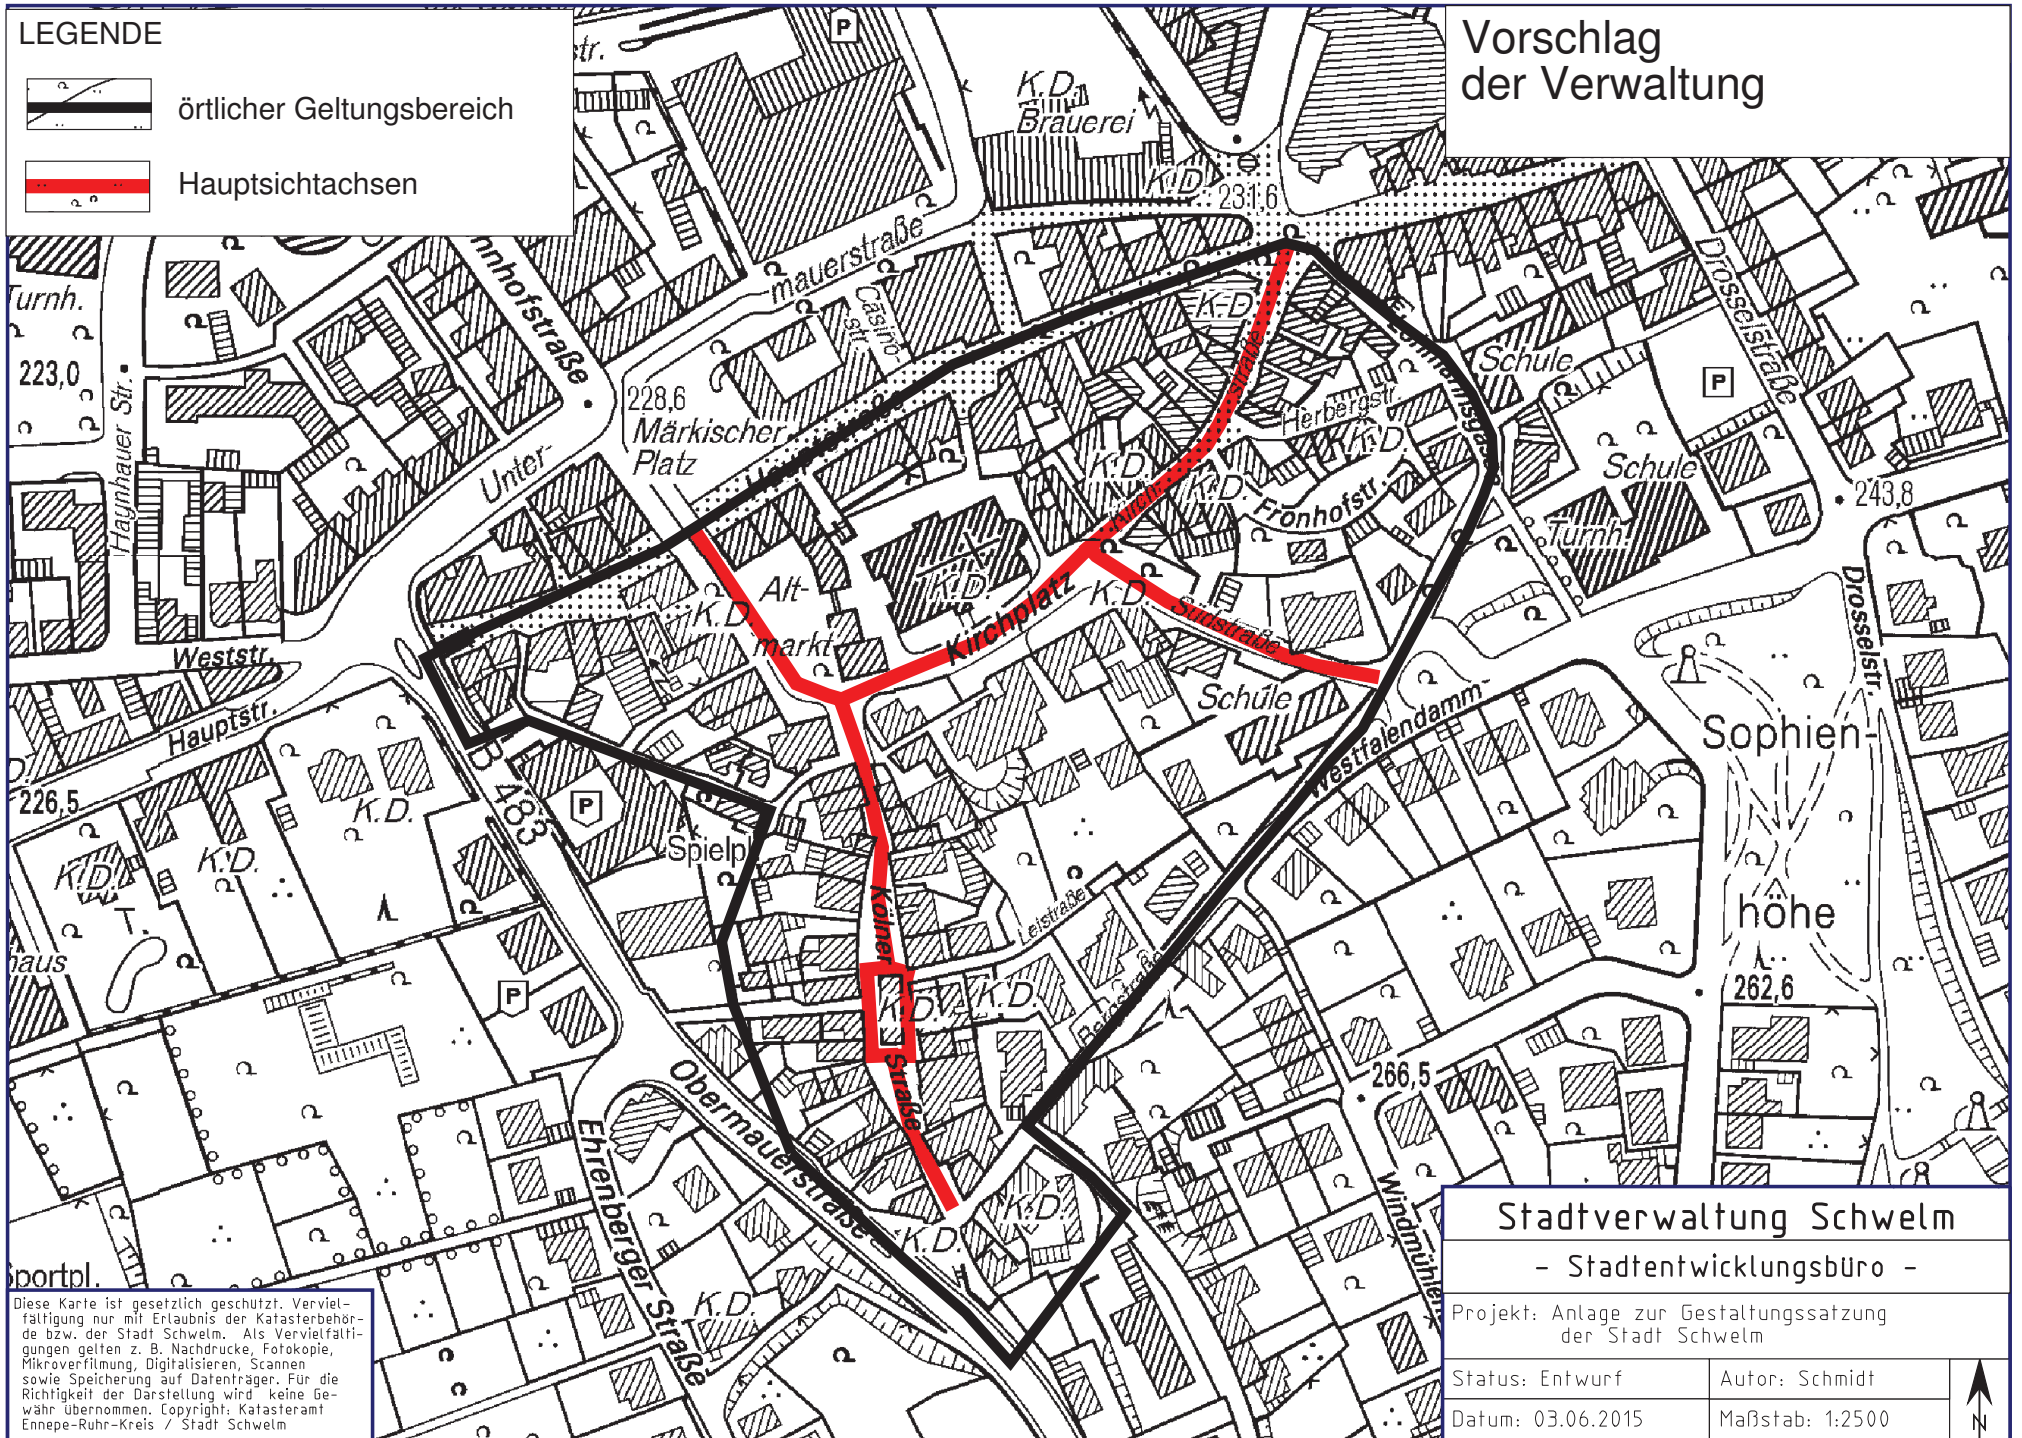

Geltungsbereich

Schutzzone 1

Schutzzone 2

Anlage 3 zur SV-Nr. 264/2014/5
3 Seiten

Gestaltungssatzung 1979

Diese Karte ist gesetzlich geschützt. Vervielfältigung nur mit Erlaubnis der Katasterbehörde bzw. der Stadt Schwelm.
Als Vervielfältigungen gelten z. B. Nachdrucke, Fotokopie, Mikroverfilmung, Digitalisieren, Scannen sowie Speicherung
auf Datenträger. Für die Richtigkeit der Darstellung wird keine Gewähr übernommen.
Copyright: Katasteramt Ennepe-Ruhr-Kreis / Stadt Schwelm

Stadtverwaltung Schwelm	
- Stadtentwicklungsbüro -	
Projekt: Gestaltungssatzung 1979	
Status:	Autor: Schmidt
Datum: 16.06.2015	shöhe

LEGENDE

örtlicher Geltungsbereich

Hauptsichtachsen

Vorschlag
der Verwaltung

Diese Karte ist gesetzlich geschützt. Vervielfältigung nur mit Erlaubnis der Katasterbehörde bzw. der Stadt Schwelm. Als Vervielfältigungen gelten z. B. Nachdrucke, Fotokopie, Mikroverfilmung, Digitalisieren, Scannen sowie Speicherung auf Datenträger. Für die Richtigkeit der Darstellung wird keine Gewähr übernommen. Copyright: Katasteramt Ennepe-Ruhr-Kreis / Stadt Schwelm

-  örtlicher Geltungsbereich
-  Hauptsichtachsen

Entwurf
AUS 02.06.2015

Diese Karte ist gesetzlich geschützt. Vervielfältigung nur mit Erlaubnis der Katasterbehörde bzw. der Stadt Schwelm. Als Vervielfältigungen gelten z. B. Nachdrucke, Fotokopie, Mikroverfilmung, Digitalisieren, Scannen sowie Speicherung auf Datenträger. Für die Richtigkeit der Darstellung wird keine Gewähr übernommen. Copyright: Katasteramt Ennepe-Ruhr-Kreis / Stadt Schwelm