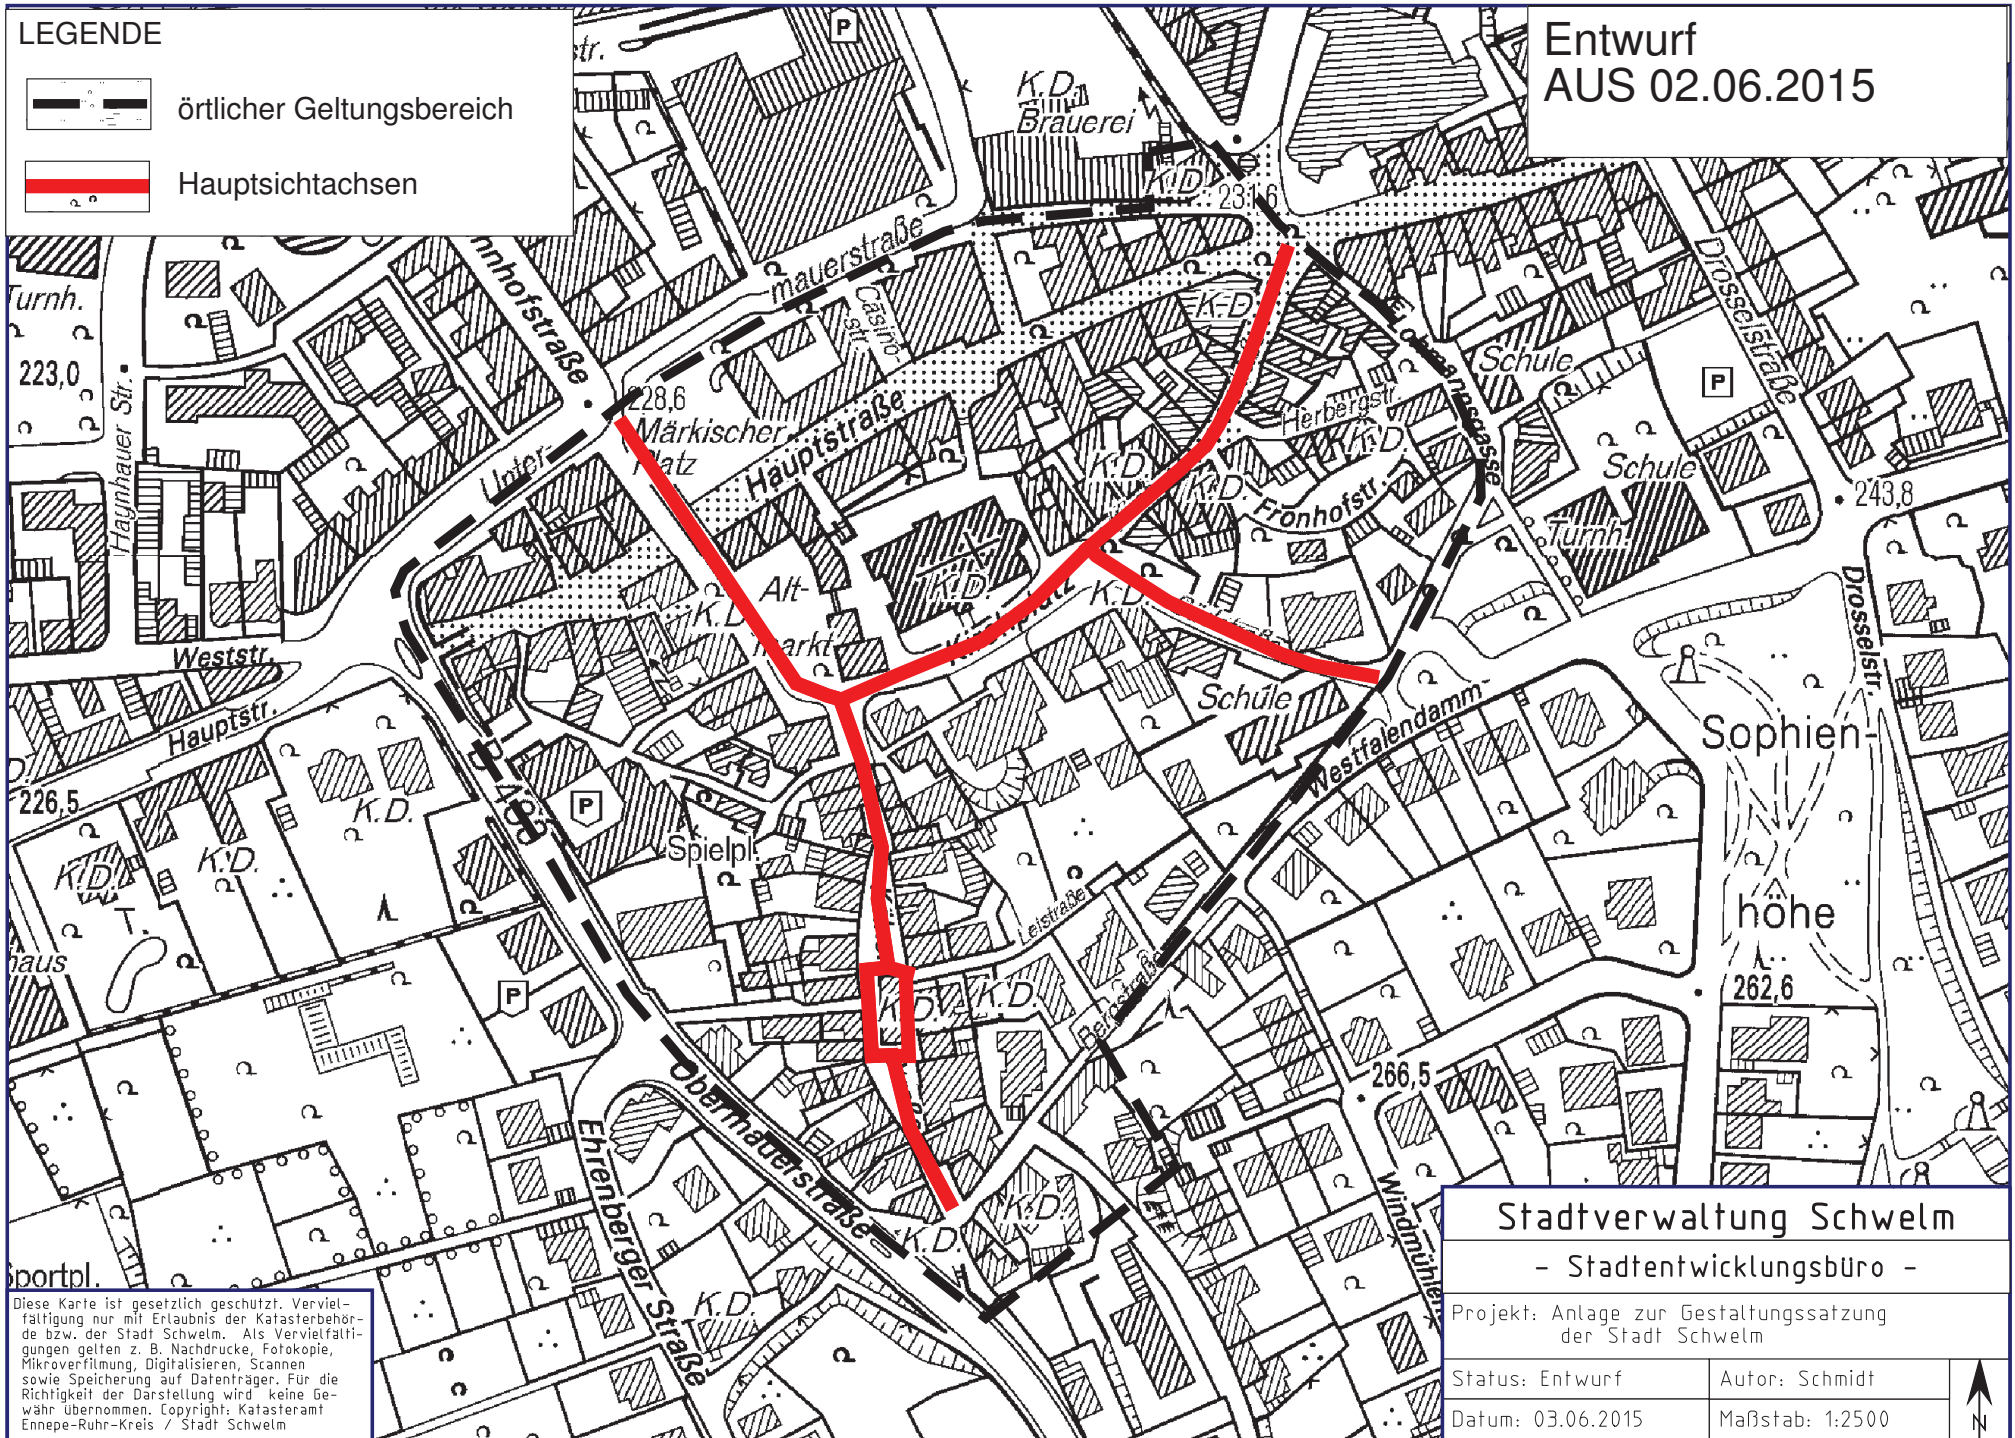

-  örtlicher Geltungsbereich
-  Hauptsichtachsen

Entwurf
AUS 02.06.2015

Diese Karte ist gesetzlich geschützt. Vervielfältigung nur mit Erlaubnis der Katasterbehörde bzw. der Stadt Schwelm. Als Vervielfältigungen gelten z. B. Nachdrucke, Fotokopie, Mikroverfilmung, Digitalisieren, Scannen sowie Speicherung auf Datenträger. Für die Richtigkeit der Darstellung wird keine Gewähr übernommen. Copyright: Katasteramt Ennepe-Ruhr-Kreis / Stadt Schwelm