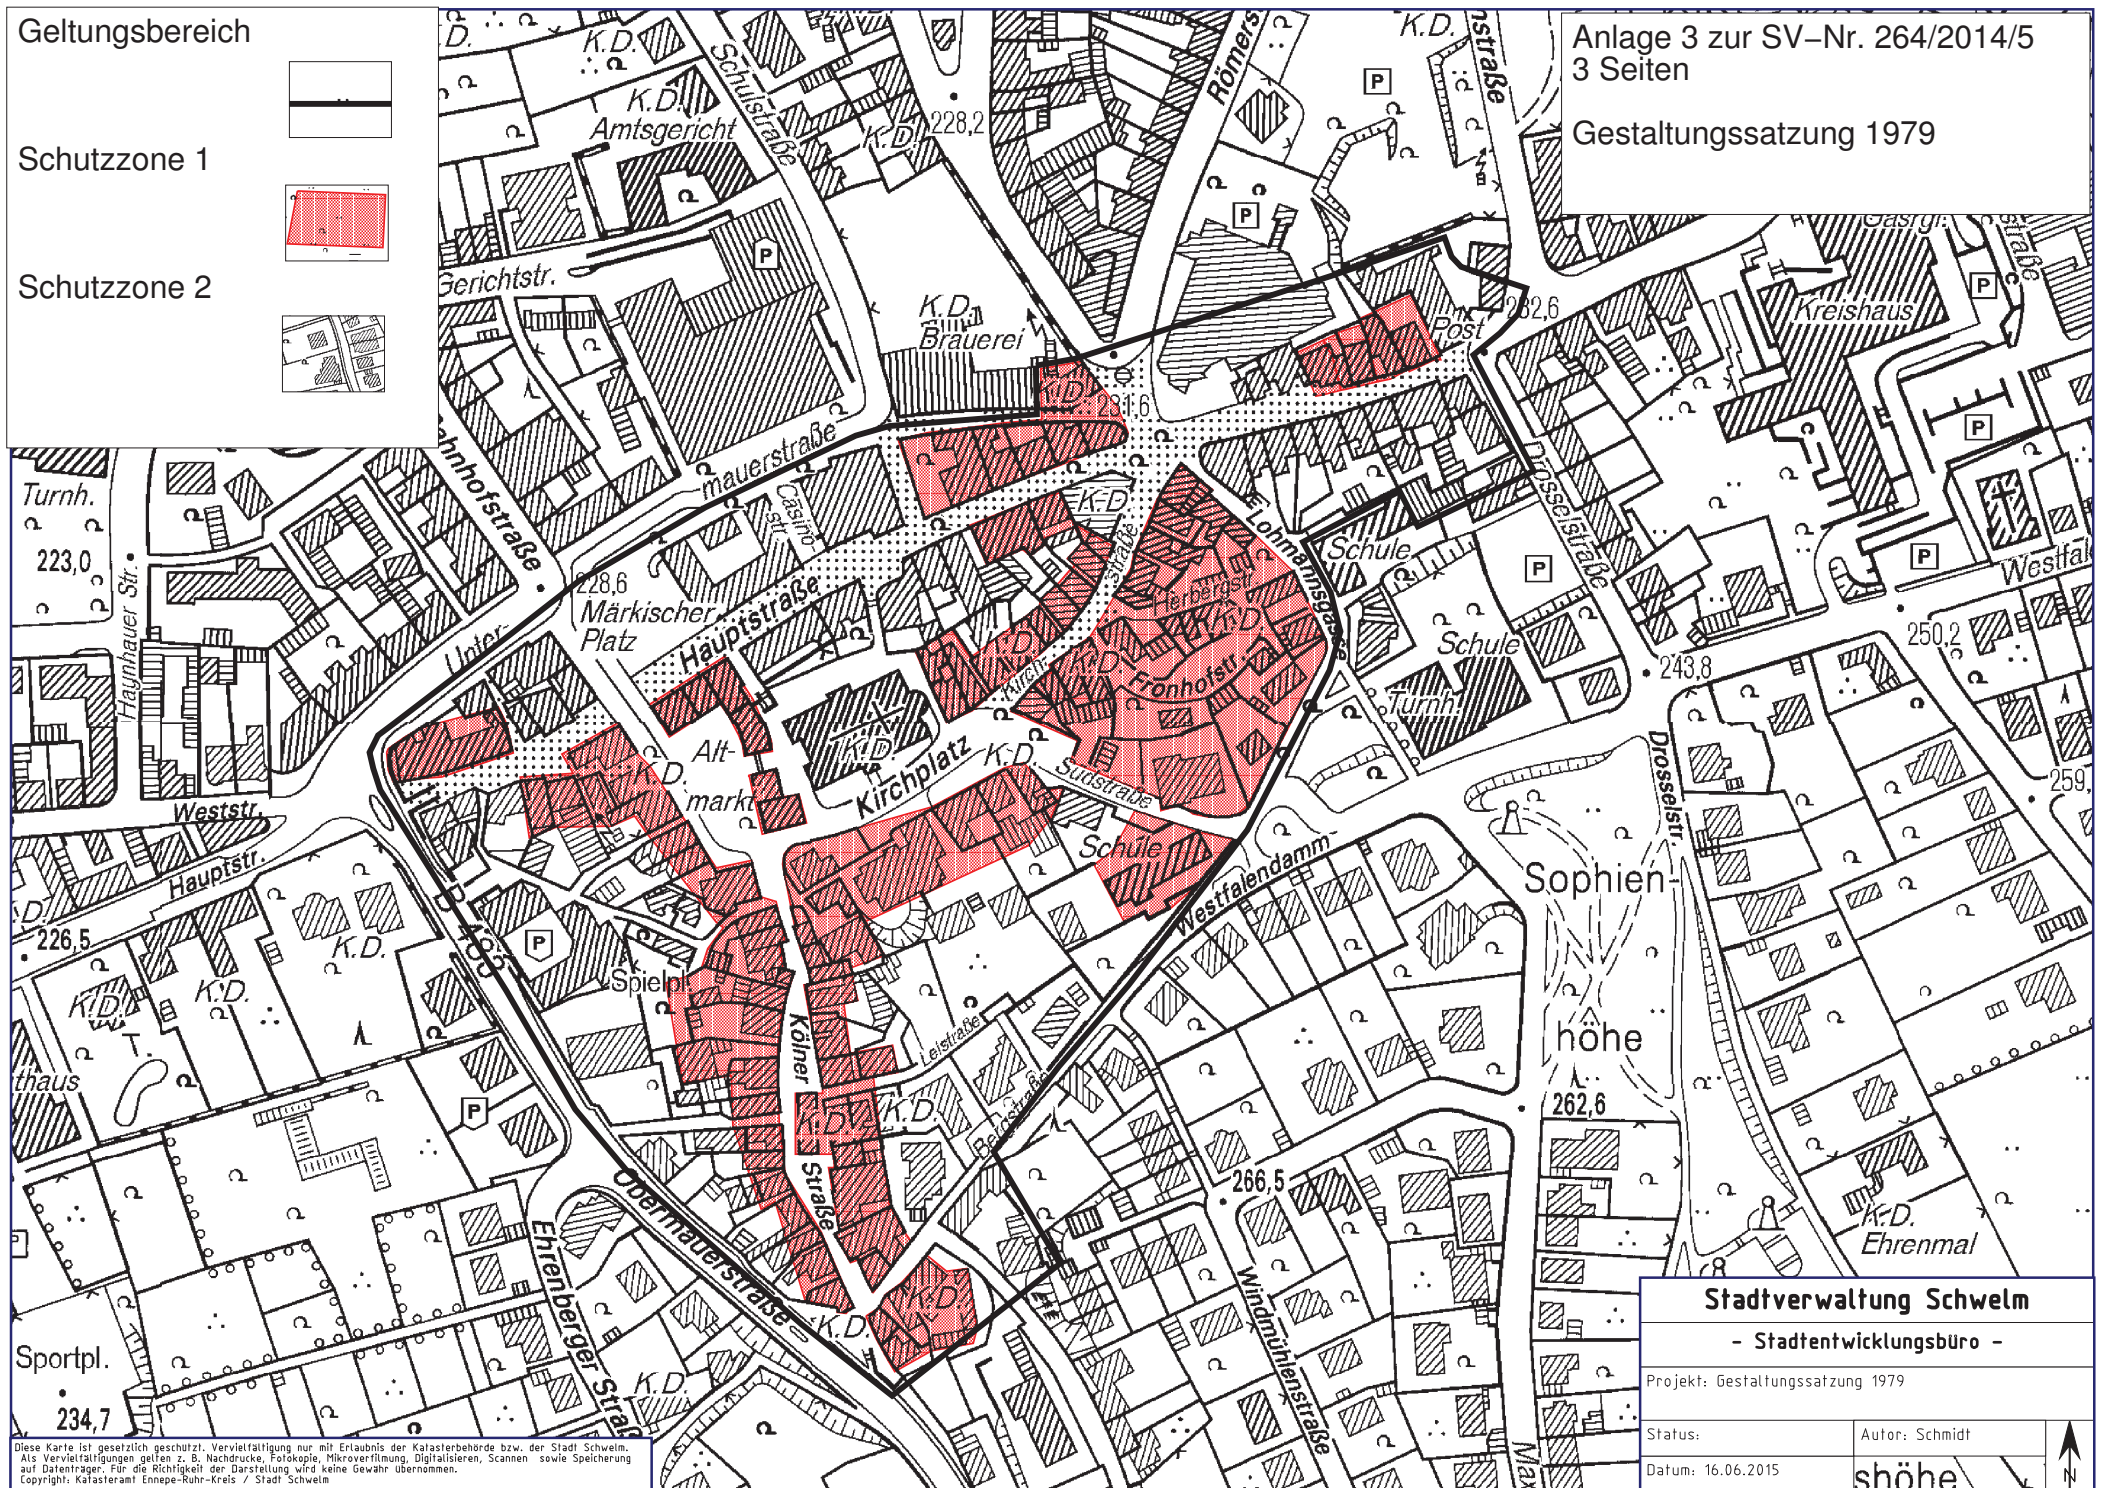

Geltungsbereich

Schutzzone 1

Schutzzone 2

Anlage 3 zur SV-Nr. 264/2014/5
3 Seiten

Gestaltungssatzung 1979

Stadtverwaltung Schwelm	
- Stadtentwicklungsbüro -	
Projekt: Gestaltungssatzung 1979	
Status:	Autor: Schmidt
Datum: 16.06.2015	shöhe