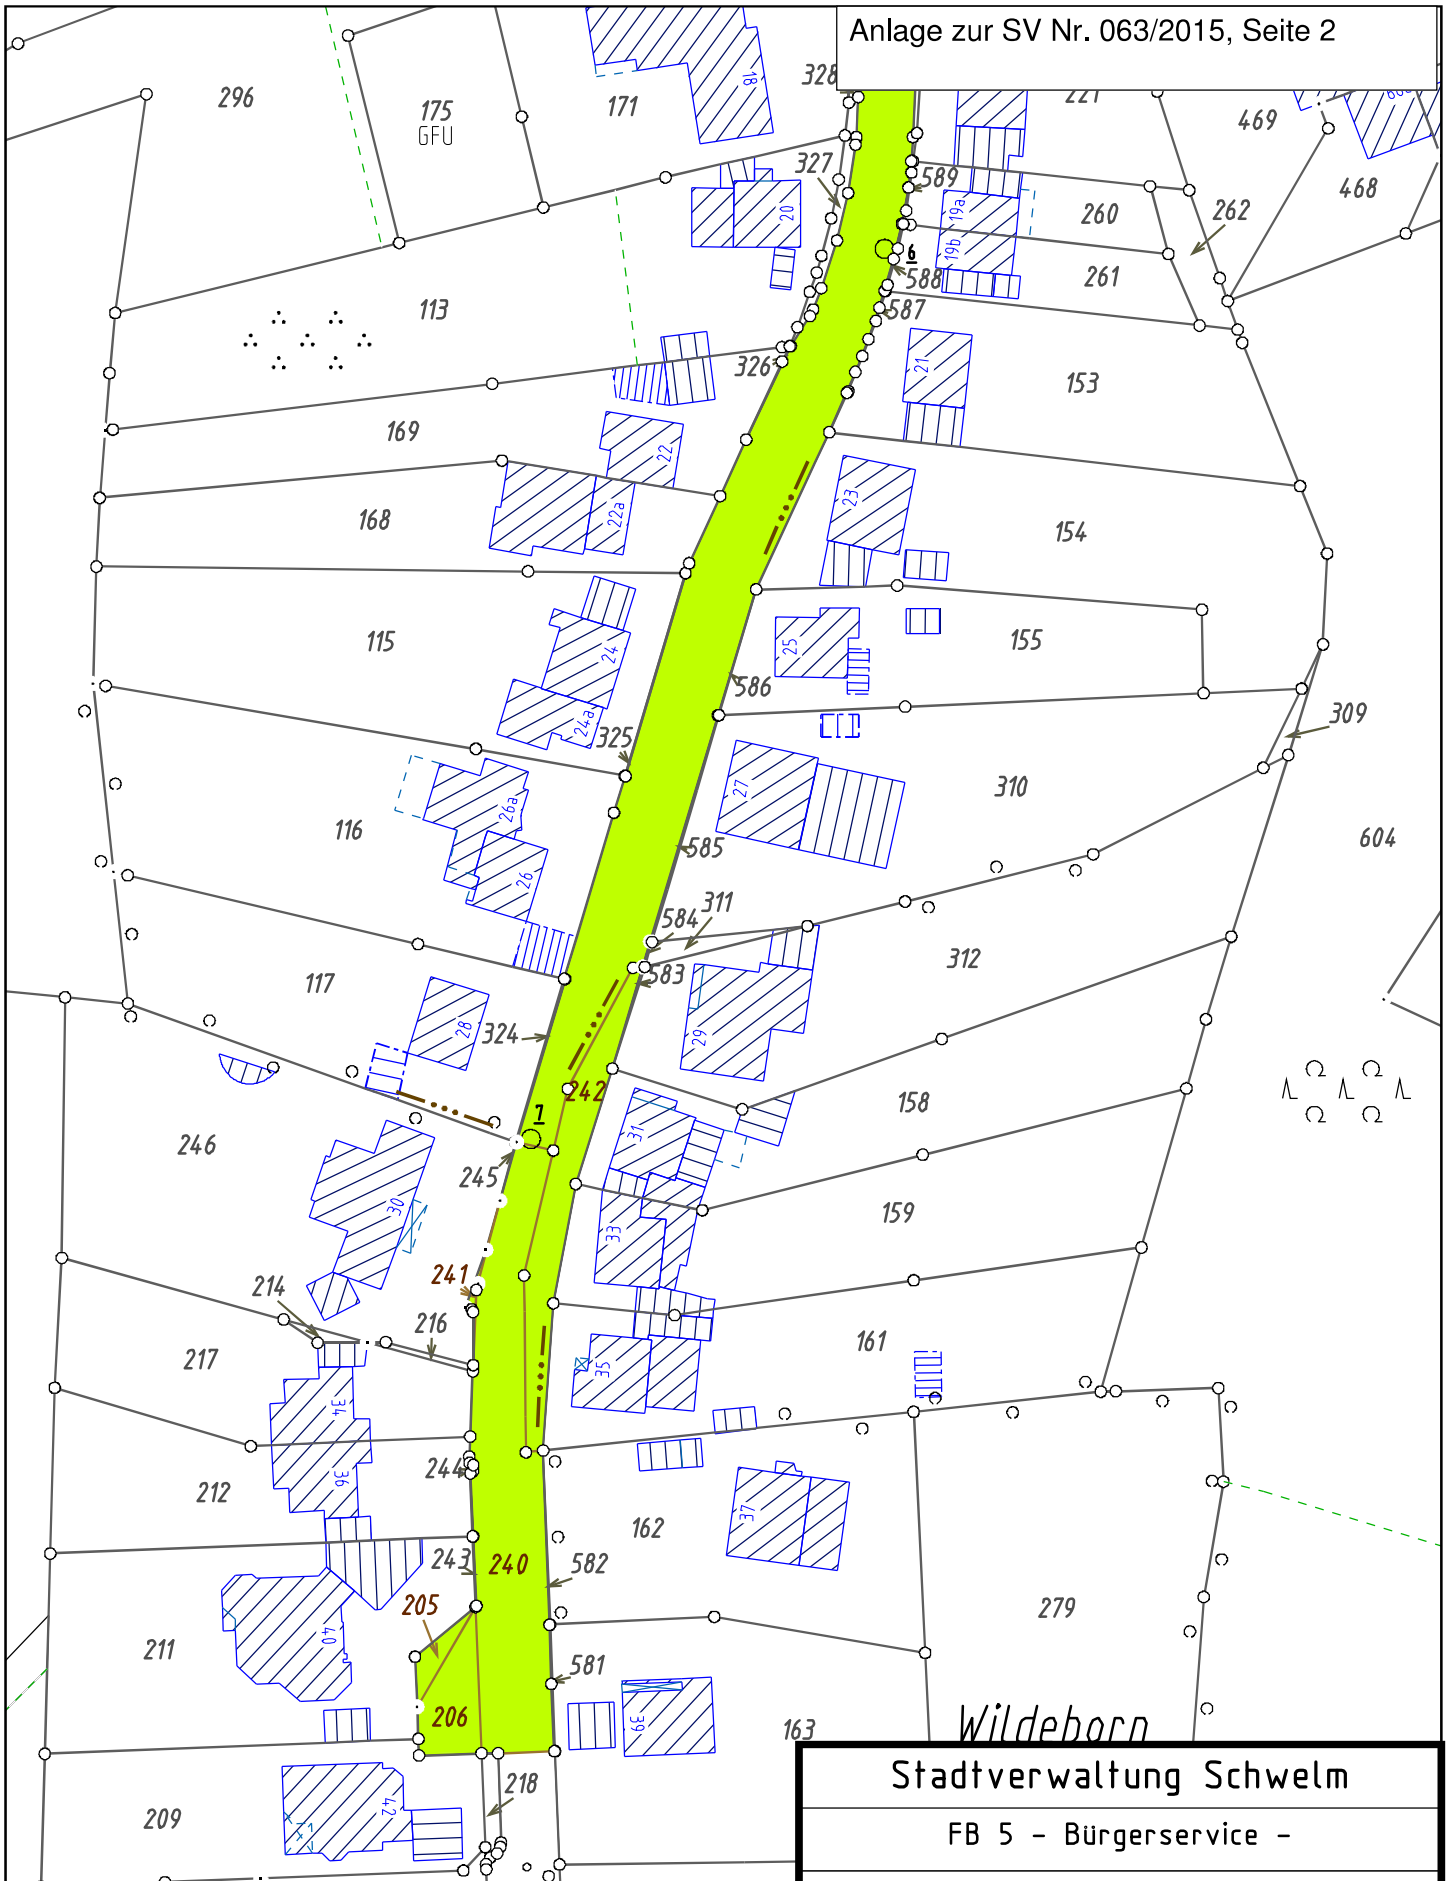

Diese Karte ist gesetzlich geschützt. Vervielfältigung nur mit Erlaubnis der Katasterbehörde bzw. der Stadt Schwelm. Als Vervielfältigungen gelten z. B. Nachdrucke, Fotokopie, Mikroverfilmung, Digitalisieren, Scannen sowie Speicherung auf Datenträger. Für die Richtigkeit der Darstellung wird keine Gewähr übernommen. Copyright: Katasteramt Ennepe-Ruhr-Kreis / Stadt Schwelm

Stadtverwaltung Schwelm	
FB 5 - Bürgerservice -	
Projekt: Widmung Ehrenberger Straße - Lageplan - Seite 1	
Status:	Autor: 5.3
Datum: 10.03.2015	Maßstab: 1:1000
	

Diese Karte ist gesetzlich geschützt. Vervielfältigung nur mit Erlaubnis der Katasterbehörde bzw. der Stadt Schwelm. Als Vervielfältigungen gelten z. B. Nachdrucke, Fotokopie, Mikroverfilmung, Digitalisieren, Scannen sowie Speicherung auf Datenträger. Für die Richtigkeit der Darstellung wird keine Gewähr übernommen. Copyright: Katasteramt Ennepe-Ruhr-Kreis / Stadt Schwelm

Stadtverwaltung Schwelm	
FB 5 - Bürgerservice -	
Projekt: Widmung Ehrenberger Straße - Lageplan Seite 2	
Status:	Autor: 5.3
Datum: 10.03.2015	Maßstab: 1:1000