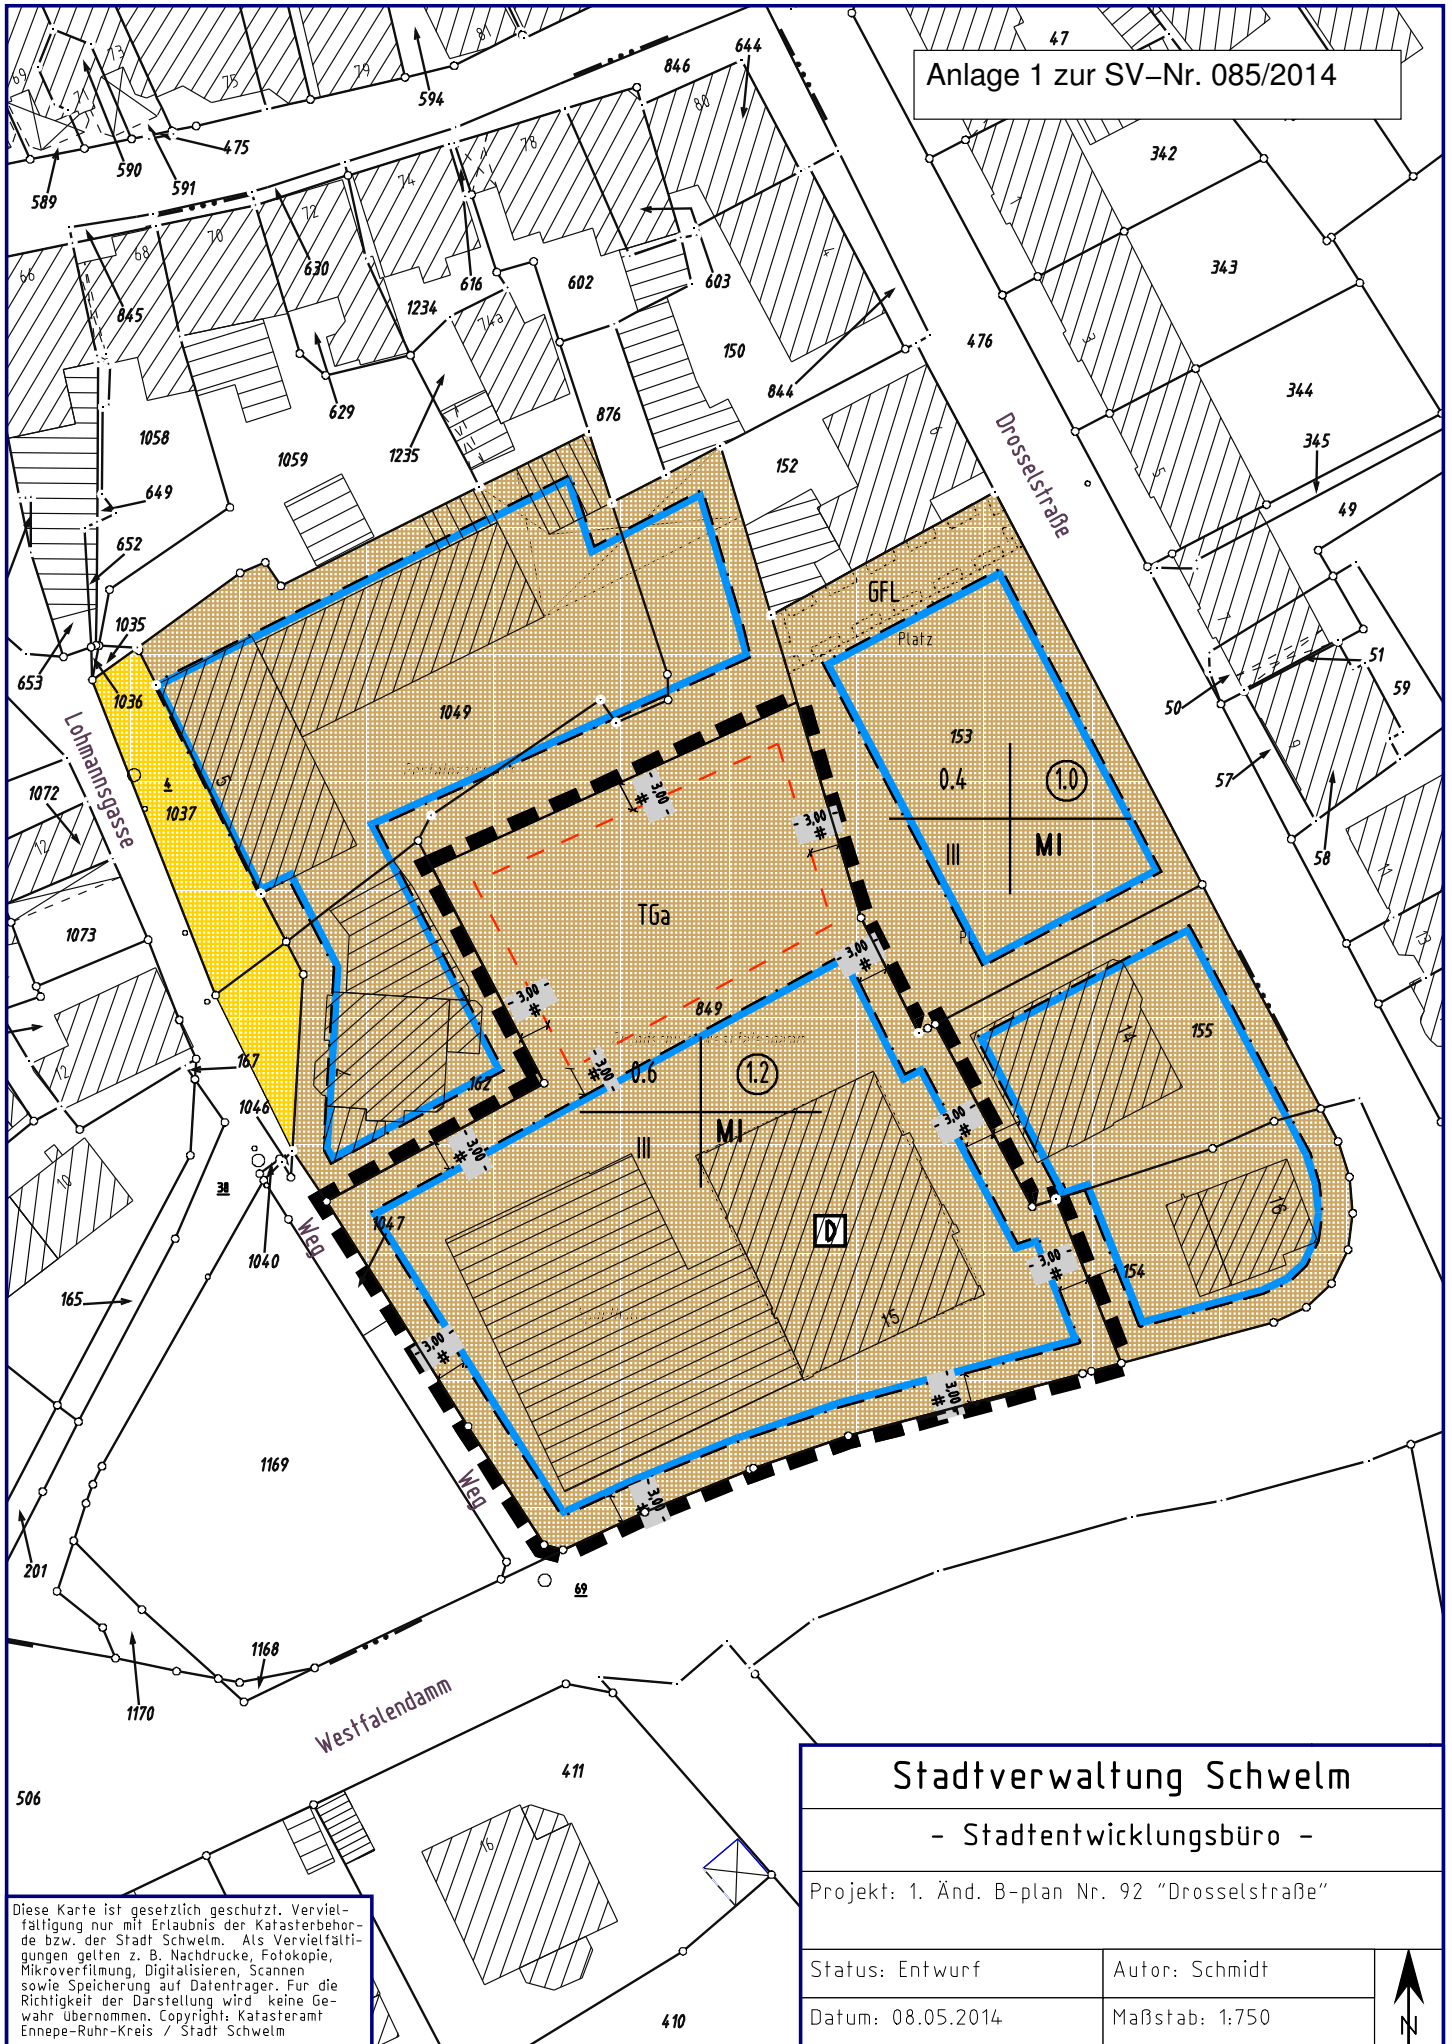

Anlage 1 zur SV-Nr. 085/2014

Diese Karte ist gesetzlich geschützt. Vervielfältigung nur mit Erlaubnis der Katasterbehörde bzw. der Stadt Schwelm. Als Vervielfältigungen gelten z. B. Nachdrucke, Fotokopie, Mikroverfilmung, Digitalisieren, Scannen sowie Speicherung auf Datenträger. Für die Richtigkeit der Darstellung wird keine Gewähr übernommen. Copyright: Katasteramt Ennepe-Ruhr-Kreis / Stadt Schwelm

Stadtverwaltung Schwelm	
- Stadtentwicklungsbüro -	
Projekt: 1. Änd. B-plan Nr. 92 "Drosselstraße"	
Status: Entwurf	Autor: Schmidt
Datum: 08.05.2014	Maßstab: 1:750
