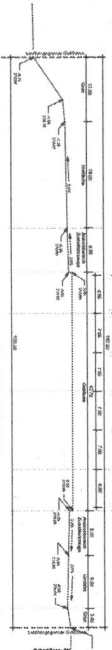

1. Legende: Varianten & 1
2. --- Linierte Bereiche und Pfeile/Linien
   - --- Außen- + Innenbereiche des Baus
   - --- Pflanz- (Grünflächen)
   - --- Asphalt
   - --- Gärten
   - --- Geländehöhe
   - --- Landschaftliche Gestaltung
   - --- 2m

DHL Meckitz B4 Schwelm

GOLDBECK