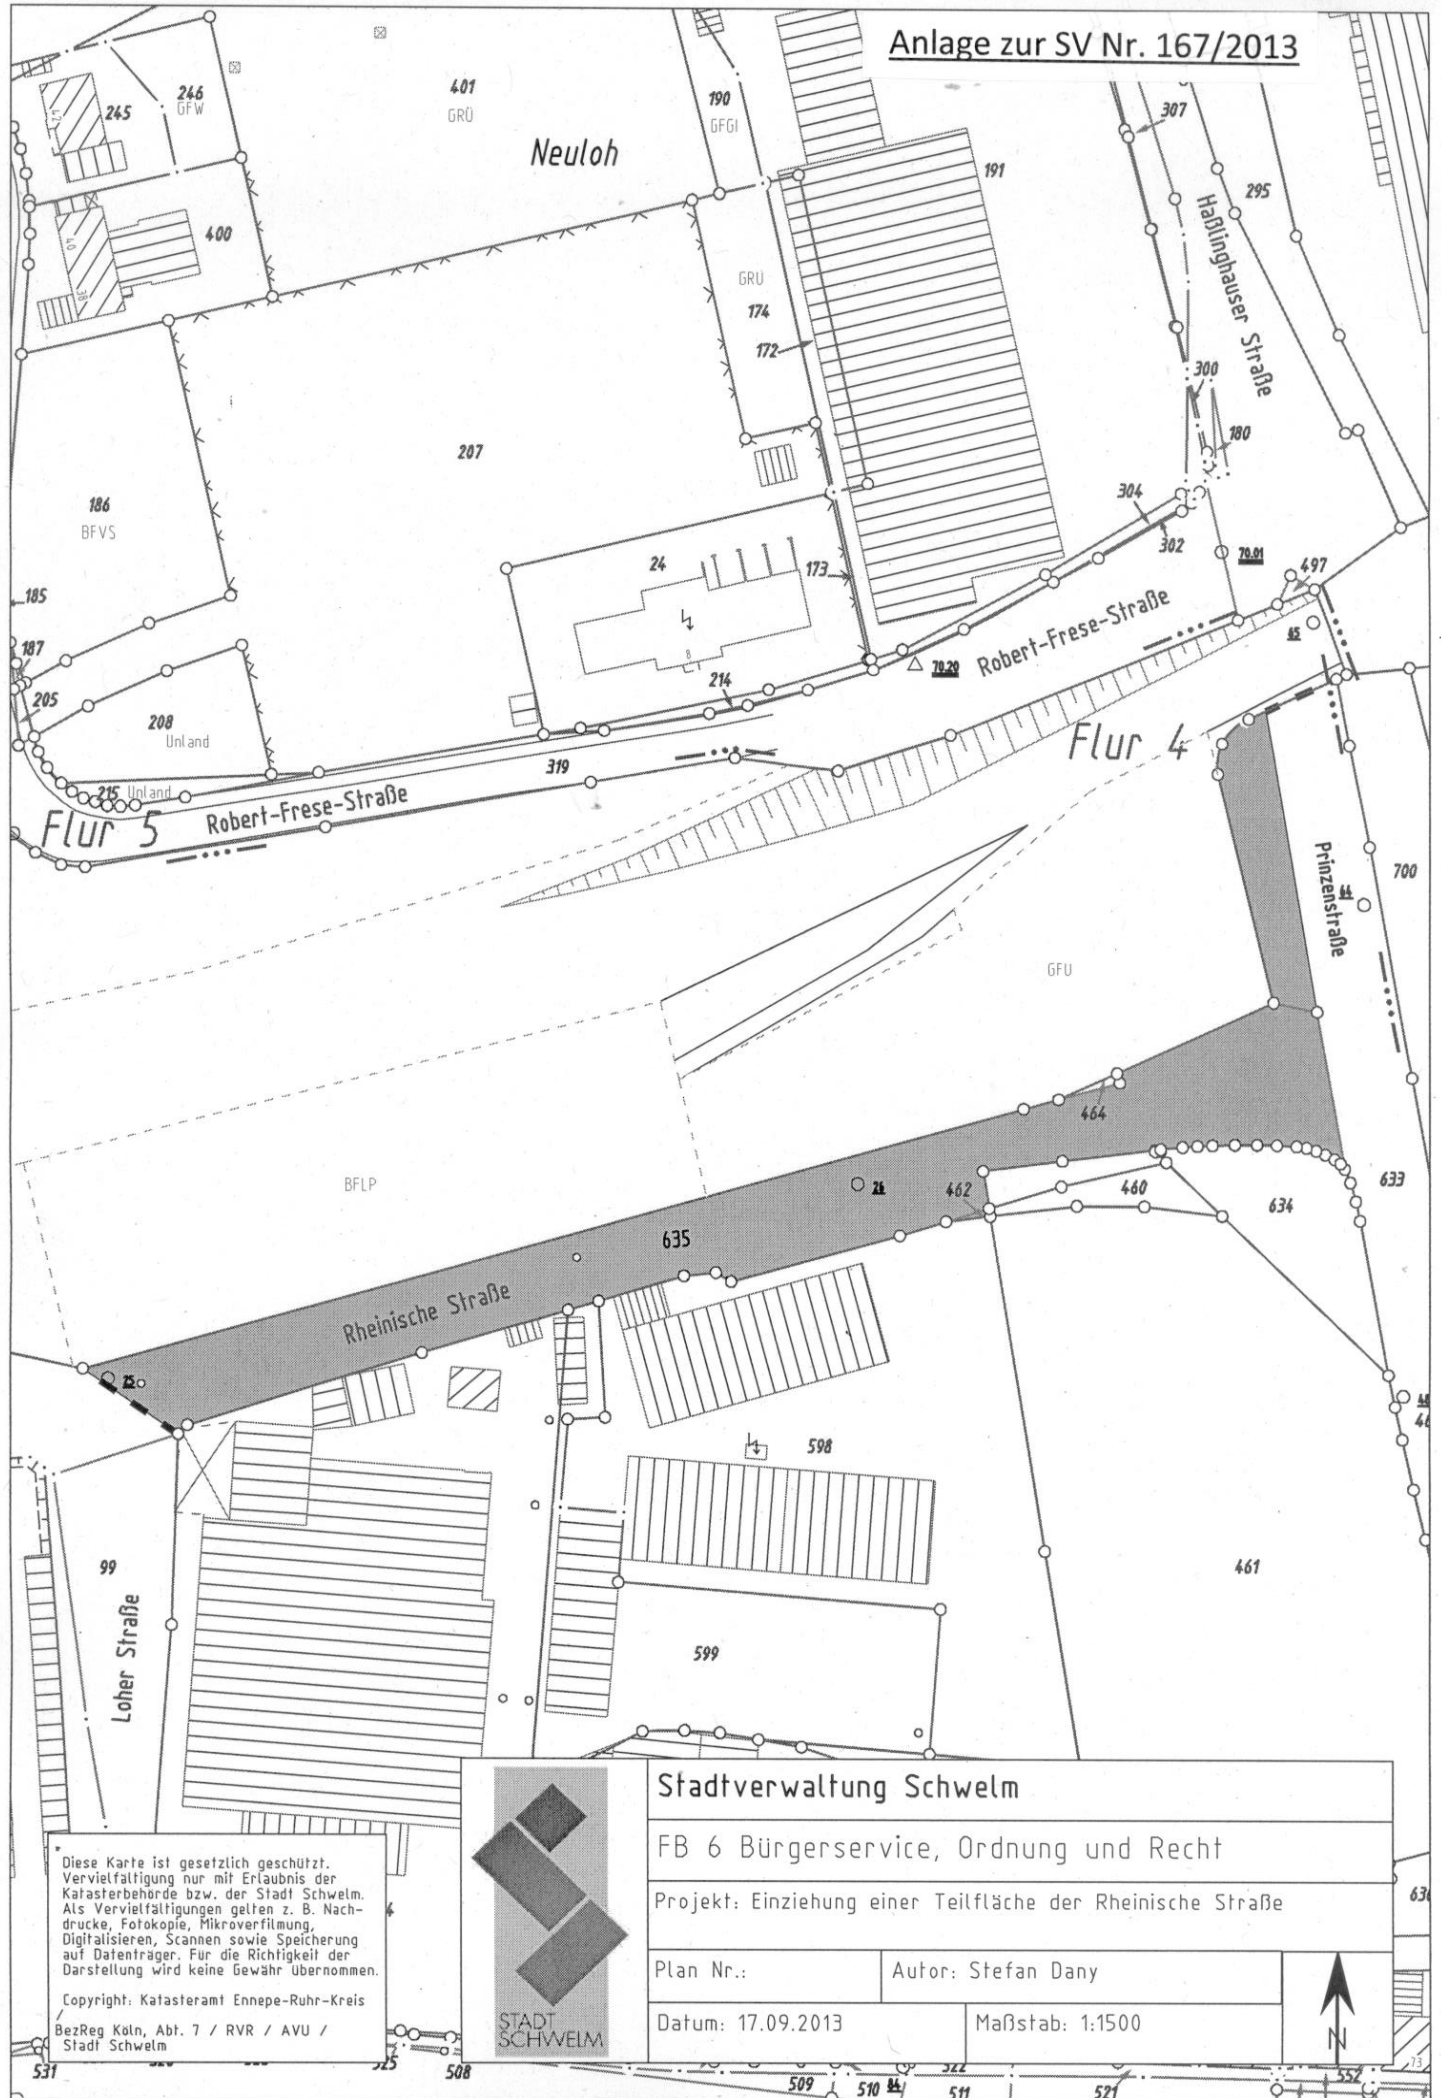

Anlage zur SV Nr. 167/2013

Diese Karte ist gesetzlich geschützt. Vervielfältigung nur mit Erlaubnis der Katasterbehörde bzw. der Stadt Schwelm. Als Vervielfältigungen gelten z. B. Nachdrucke, Fotokopie, Mikroverfilmung, Digitalisieren, Scannen sowie Speicherung auf Datenträger. Für die Richtigkeit der Darstellung wird keine Gewähr übernommen.

Copyright: Katasteramt Ennepe-Ruhr-Kreis
BezReg Köln, Abt. 7 / RVR / AVU / Stadt Schwelm

Stadtverwaltung Schwelm	
FB 6 Bürgerservice, Ordnung und Recht	
Projekt: Einziehung einer Teilfläche der Rheinische Straße	
Plan Nr.:	Autor: Stefan Dany
Datum: 17.09.2013	Maßstab: 1:1500