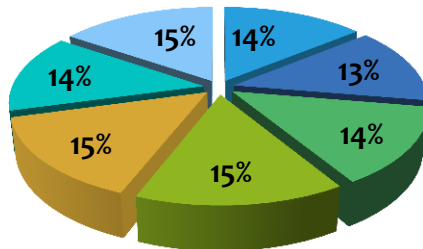

OnleiheRuhr

23. April 2012 – 23. April 2013

1 Jahr OnleiheRuhr in Zahlen

Die wichtigsten Zahlen in Kürze

- * Gesamtausleihen ca. 90.000
- * Medienbestand ca. 12.000
- * Anzahl der Nutzer ca. 5.500

Entwicklung der Ausleihzahlen von April 2012 – März 2013

Es ist ein deutlicher Anstieg der Ausleihzahlen zu erkennen.

Entwicklung der Nutzerzahlen

Die Zahl der Nutzer, die die OnleiheRuhr monatlich nutzen, steigt kontinuierlich an

Das Angebot der OnleiheRuhr

Das Medienangebot der OnleiheRuhr umfasst 6 verschiedene Medientypen

Bestand nach Medientyp

Ausleihen nach Medientyp

Das Angebot der OnleiheRuhr

* Die Medien sind thematisch in Kategorien aufgeteilt

Bestand nach Kategorie

Ausleihen nach Kategorie

Ausleih- und Besuchszeiten der OnleiheRuhr

- * Die OnleiheRuhr ist eine 24h-Online-Bibliothek. Dementsprechend wird sie rund um die Uhr an allen Tagen frequentiert.

Ausleihen nach Wochentagen

Montag	12.301 Ausleihen
Dienstag	11.800 Ausleihen
Mittwoch	11.883 Ausleihen
Donnerstag	12.785 Ausleihen
Freitag	12.902 Ausleihen
Samstag	12.068 Ausleihen
Sonntag	13.470 Ausleihen