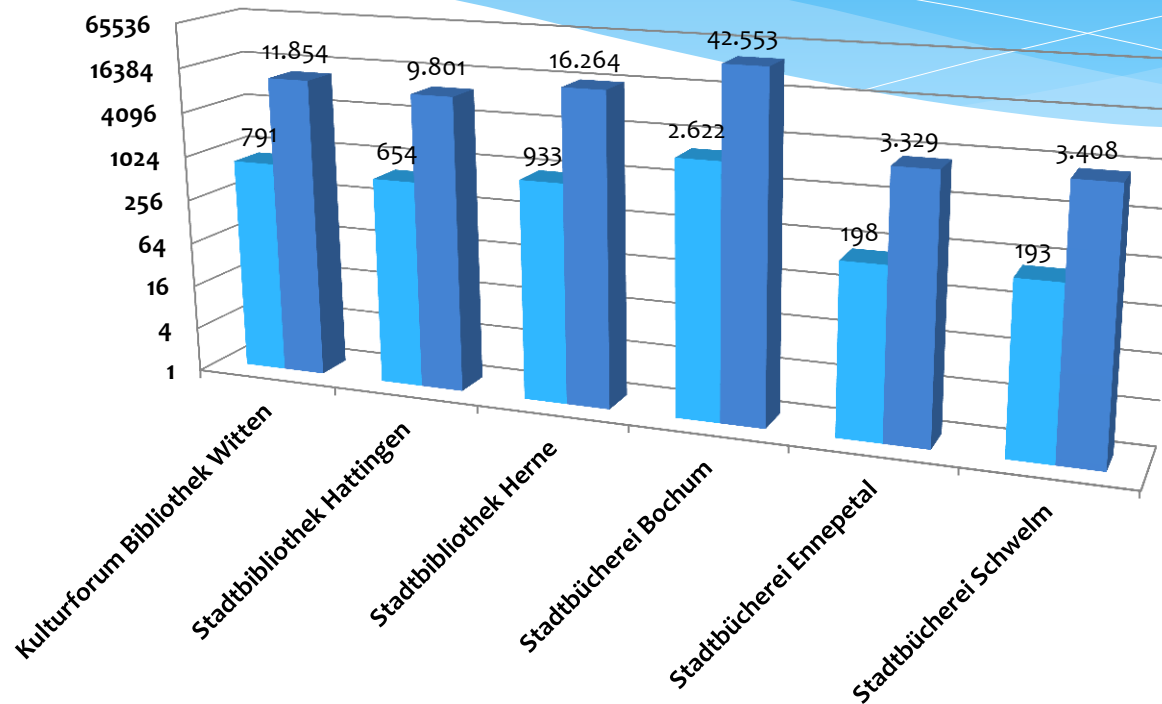

OnleiheRuhr

23. April 2012 – 23. April 2013

1 Jahr OnleiheRuhr in Zahlen

Die wichtigsten Zahlen in Kürze

- * Gesamtausleihen ca. 90.000
- * Medienbestand ca. 12.000
- * Anzahl der Nutzer ca. 5.500

Entwicklung der Ausleihzahlen von April 2012 – März 2013

- * Die OnleiheRuhr ist eine 24h-Online-Bibliothek. Dementsprechend wird sie rund um die Uhr an allen Tagen frequentiert.

Ausleihen nach Wochentagen

Montag	12.301 Ausleihen
Dienstag	11.800 Ausleihen
Mittwoch	11.883 Ausleihen
Donnerstag	12.785 Ausleihen
Freitag	12.902 Ausleihen
Samstag	12.068 Ausleihen
Sonntag	13.470 Ausleihen

Besuche der Homepage nach Uhrzeit

OnleiheRuhr in den einzelnen Bibliotheken

	Kulturforum Bibliothek Witten	Stadtbibliothek Hattingen	Stadtbibliothek Herne	Stadtbücherei Bochum	Stadtbücherei Ennepetal	Stadtbücherei Schwelm
Nutzer	791	654	933	2.622	198	193
Ausleihen	11.854	9.801	16.264	42.553	3.329	3.408