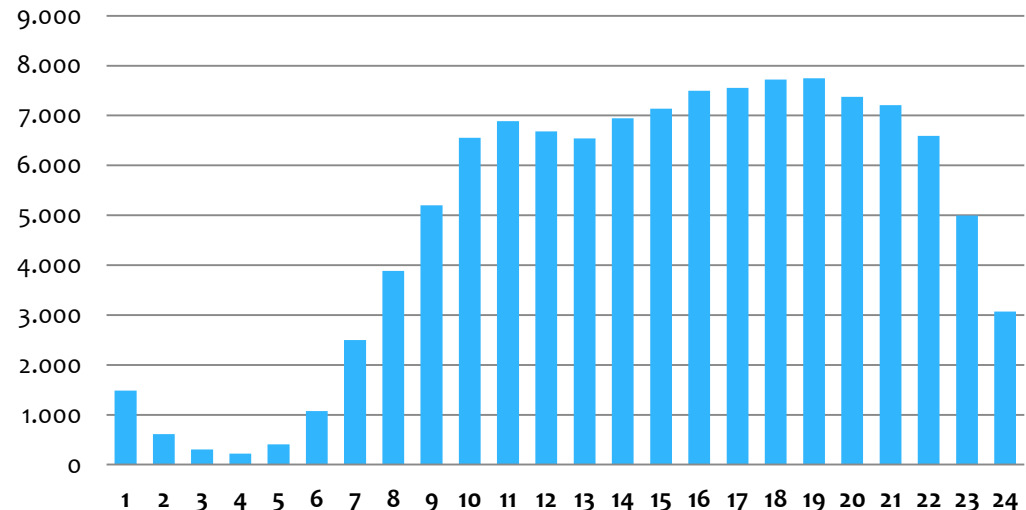

Besuche der Homepage nach Uhrzeit