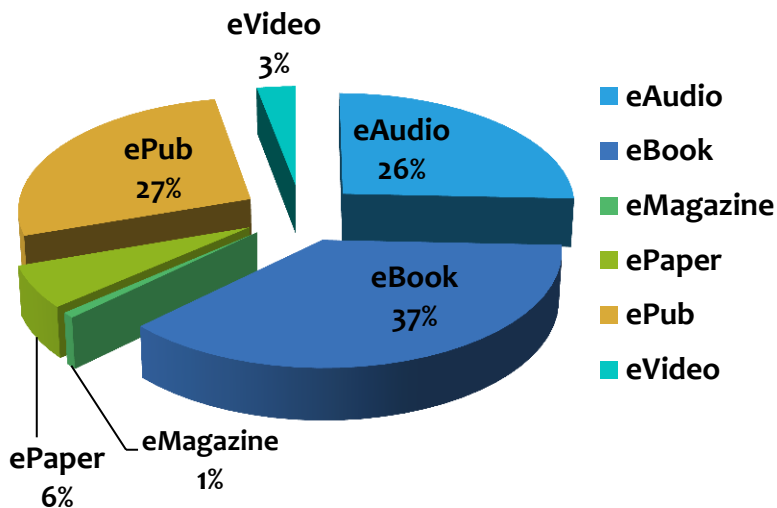

OnleiheRuhr

23. April 2012 – 23. April 2013

1 Jahr OnleiheRuhr in Zahlen

Die wichtigsten Zahlen in Kürze

- * Gesamtausleihen ca. 90.000
- * Medienbestand ca. 12.000
- * Anzahl der Nutzer ca. 5.500

Entwicklung der Ausleihzahlen von April 2012 – März 2013

Es ist ein deutlicher Anstieg der Ausleihzahlen zu erkennen.

Entwicklung der Nutzerzahlen

Die Zahl der Nutzer, die die OnleiheRuhr monatlich nutzen, steigt kontinuierlich an

Das Angebot der OnleiheRuhr

Das Medienangebot der OnleiheRuhr umfasst 6 verschiedene Medientypen

Bestand nach Medientyp

Ausleihen nach Medientyp

Das Angebot der OnleiheRuhr

* Die Medien sind thematisch in Kategorien aufgeteilt

Bestand nach Kategorie

Ausleihen nach Kategorie

Ausleih- und Besuchszeiten der OnleiheRuhr

- * Die OnleiheRuhr ist eine 24h-Online-Bibliothek. Dementsprechend wird sie rund um die Uhr an allen Tagen frequentiert.

Ausleihen nach Wochentagen

Montag	12.301 Ausleihen
Dienstag	11.800 Ausleihen
Mittwoch	11.883 Ausleihen
Donnerstag	12.785 Ausleihen
Freitag	12.902 Ausleihen
Samstag	12.068 Ausleihen
Sonntag	13.470 Ausleihen