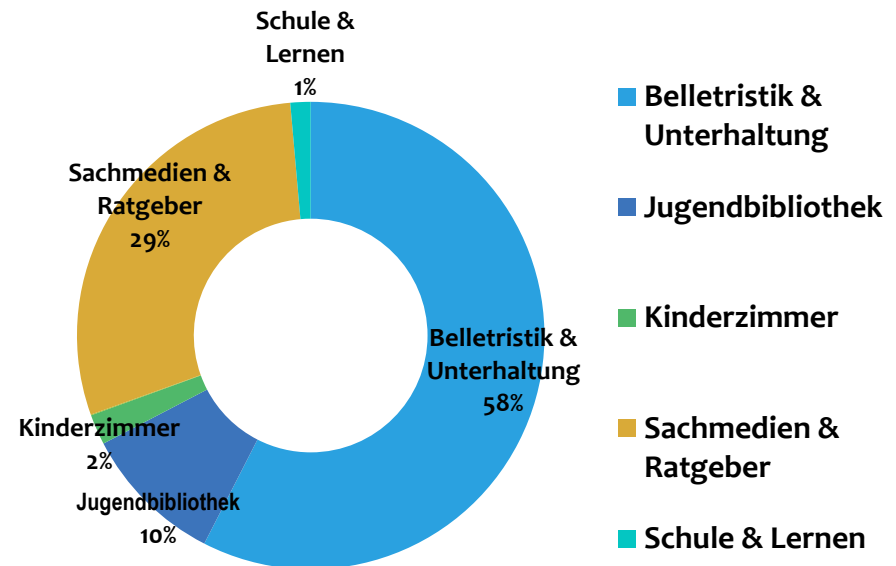

Es ist ein deutlicher Anstieg der Ausleihzahlen zu erkennen.

Entwicklung der Nutzerzahlen

Die Zahl der Nutzer, die die OnleiheRuhr monatlich nutzen, steigt kontinuierlich an

Das Angebot der OnleiheRuhr

Das Medienangebot der OnleiheRuhr umfasst 6 verschiedene Medientypen

Bestand nach Medientyp

Ausleihen nach Medientyp

Das Angebot der OnleiheRuhr

* Die Medien sind thematisch in Kategorien aufgeteilt

Bestand nach Kategorie

Ausleihen nach Kategorie

Ausleih- und Besuchszeiten der OnleiheRuhr

- * Die OnleiheRuhr ist eine 24h-Online-Bibliothek. Dementsprechend wird sie rund um die Uhr an allen Tagen frequentiert.

Ausleihen nach Wochentagen

Montag	12.301 Ausleihen
Dienstag	11.800 Ausleihen
Mittwoch	11.883 Ausleihen
Donnerstag	12.785 Ausleihen
Freitag	12.902 Ausleihen
Samstag	12.068 Ausleihen
Sonntag	13.470 Ausleihen