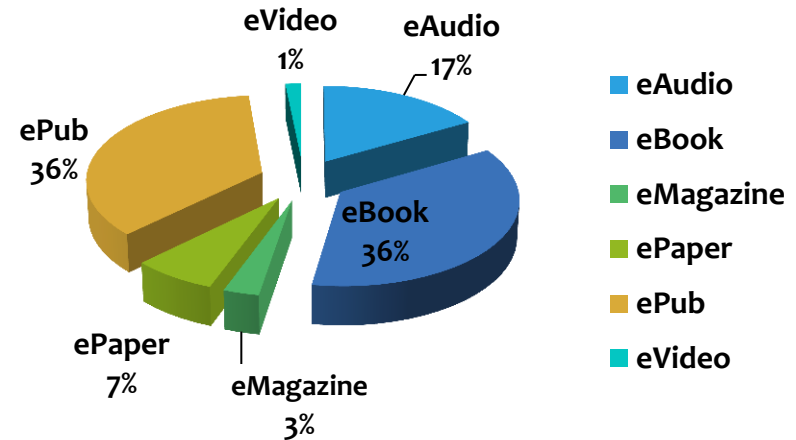

OnleiheRuhr

23. April 2012 – 23. April 2013

1 Jahr OnleiheRuhr in Zahlen

Die wichtigsten Zahlen in Kürze

- * Gesamtausleihen ca. 90.000
- * Medienbestand ca. 12.000
- * Anzahl der Nutzer ca. 5.500

Entwicklung der Ausleihzahlen von April 2012 – März 2013

Es ist ein deutlicher Anstieg der Ausleihzahlen zu erkennen.

Entwicklung der Nutzerzahlen

Die Zahl der Nutzer, die die OnleiheRuhr monatlich nutzen, steigt kontinuierlich an

Das Angebot der OnleiheRuhr

Das Medienangebot der OnleiheRuhr umfasst 6 verschiedene Medientypen

Bestand nach Medientyp

Ausleihen nach Medientyp

Das Angebot der OnleiheRuhr

* Die Medien sind thematisch in Kategorien aufgeteilt

Bestand nach Kategorie

Ausleihen nach Kategorie

Ausleih- und Besuchszeiten der OnleiheRuhr