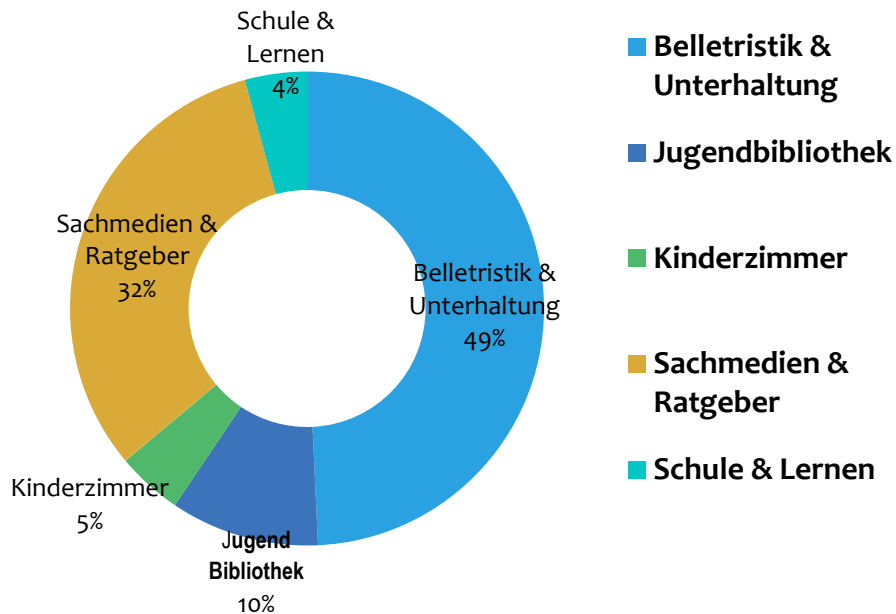

Es ist ein deutlicher Anstieg der Ausleihzahlen zu erkennen.

Entwicklung der Nutzerzahlen

Die Zahl der Nutzer, die die OnleiheRuhr monatlich nutzen, steigt kontinuierlich an

Das Angebot der OnleiheRuhr

Das Medienangebot der OnleiheRuhr umfasst 6 verschiedene Medientypen

Bestand nach Medientyp

Ausleihen nach Medientyp

Das Angebot der OnleiheRuhr

* Die Medien sind thematisch in Kategorien aufgeteilt

Bestand nach Kategorie

Ausleihen nach Kategorie

Ausleih- und Besuchszeiten der OnleiheRuhr

- * Die OnleiheRuhr ist eine 24h-Online-Bibliothek. Dementsprechend wird sie rund um die Uhr an allen Tagen frequentiert.

Ausleihen nach Wochentagen

Montag	12.301 Ausleihen
Dienstag	11.800 Ausleihen
Mittwoch	11.883 Ausleihen
Donnerstag	12.785 Ausleihen
Freitag	12.902 Ausleihen
Samstag	12.068 Ausleihen
Sonntag	13.470 Ausleihen