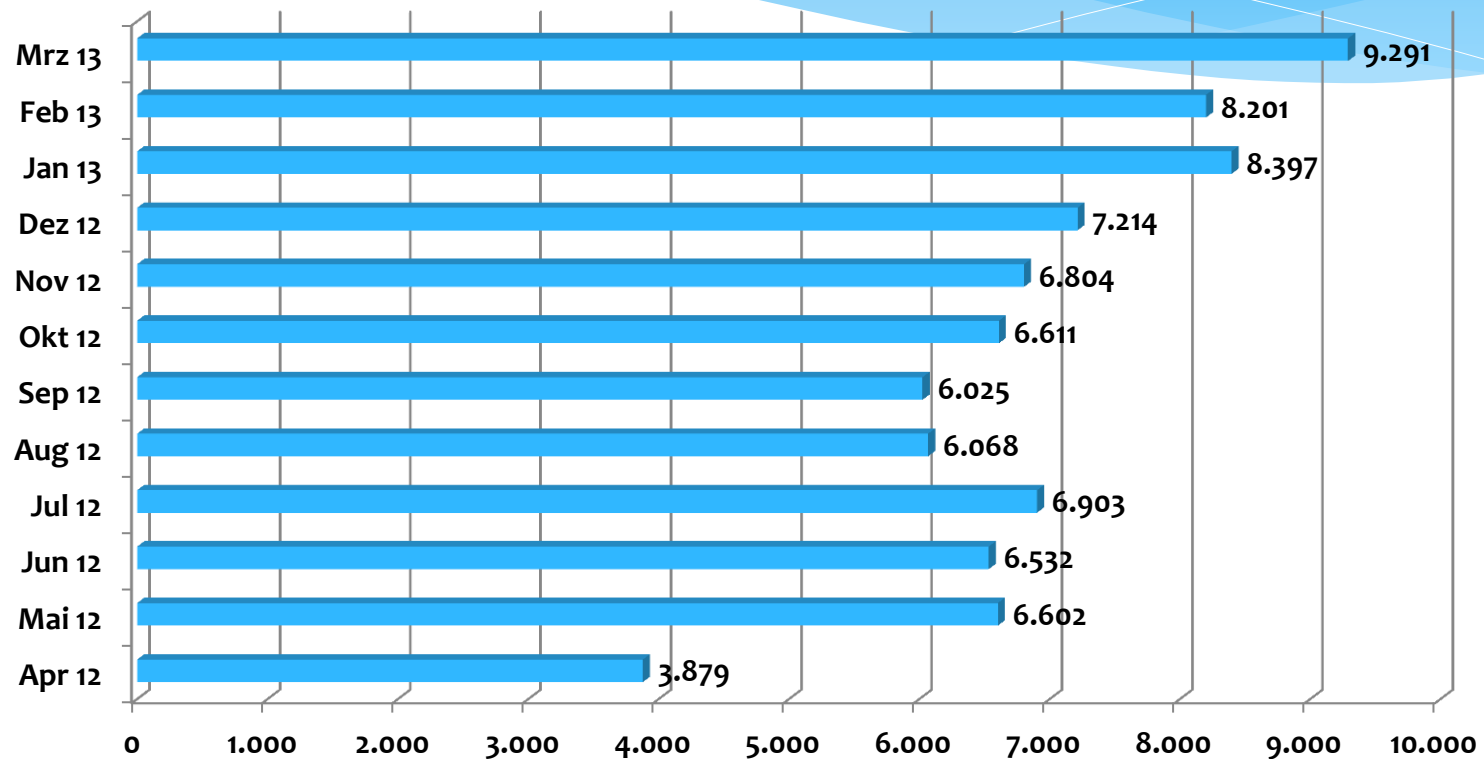

OnleiheRuhr

23. April 2012 – 23. April 2013

1 Jahr OnleiheRuhr in Zahlen

Die wichtigsten Zahlen in Kürze

- * Gesamtausleihen ca. 90.000
- * Medienbestand ca. 12.000
- * Anzahl der Nutzer ca. 5.500

Entwicklung der Ausleihzahlen von April 2012 – März 2013

Es ist ein deutlicher Anstieg der Ausleihzahlen zu erkennen.

Entwicklung der Nutzerzahlen

Die Zahl der Nutzer, die die OnleiheRuhr monatlich nutzen, steigt kontinuierlich an

Das Angebot der OnleiheRuhr

Das Medienangebot der OnleiheRuhr umfasst 6 verschiedene Medientypen