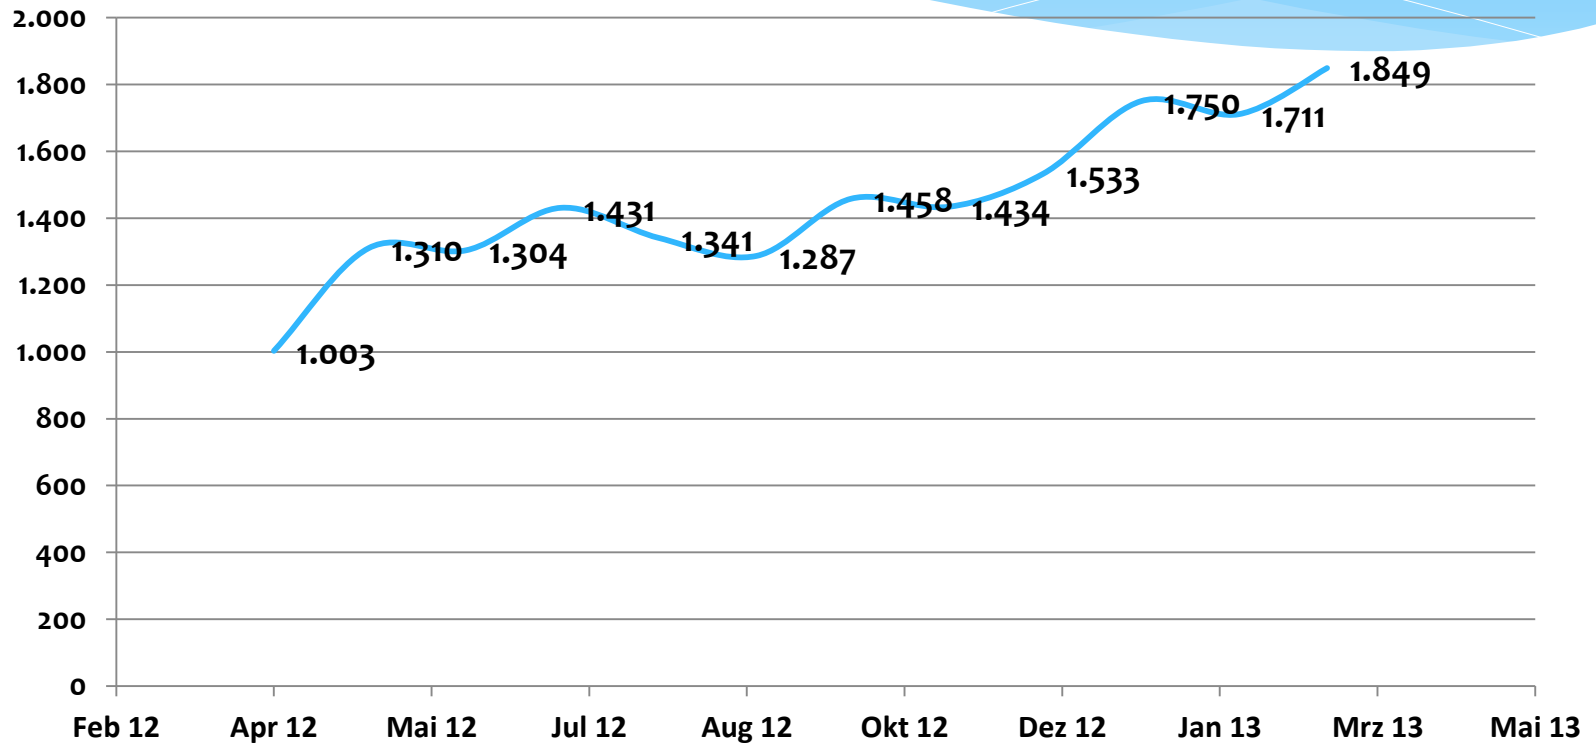

OnleiheRuhr

23. April 2012 – 23. April 2013

1 Jahr OnleiheRuhr in Zahlen

Die wichtigsten Zahlen in Kürze

- * Gesamtausleihen ca. 90.000
- * Medienbestand ca. 12.000
- * Anzahl der Nutzer ca. 5.500

Entwicklung der Ausleihzahlen von April 2012 – März 2013

Es ist ein deutlicher Anstieg der Ausleihzahlen zu erkennen.

Entwicklung der Nutzerzahlen

Die Zahl der Nutzer, die die OnleiheRuhr monatlich nutzen, steigt kontinuierlich an

Das Angebot der OnleiheRuhr

Das Medienangebot der OnleiheRuhr umfasst 6 verschiedene Medientypen

- * Die OnleiheRuhr ist eine 24h-Online-Bibliothek. Dementsprechend wird sie rund um die Uhr an allen Tagen frequentiert.

Ausleihen nach Wochentagen

Montag	12.301 Ausleihen
Dienstag	11.800 Ausleihen
Mittwoch	11.883 Ausleihen
Donnerstag	12.785 Ausleihen
Freitag	12.902 Ausleihen
Samstag	12.068 Ausleihen
Sonntag	13.470 Ausleihen