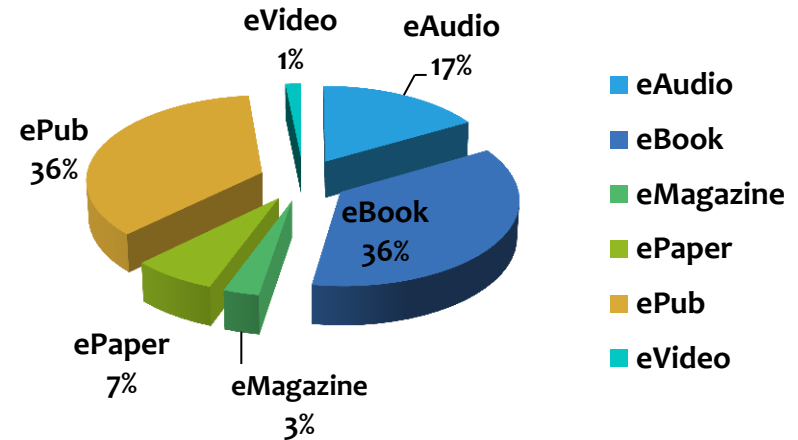

OnleiheRuhr

23. April 2012 – 23. April 2013

1 Jahr OnleiheRuhr in Zahlen

Die wichtigsten Zahlen in Kürze

- * Gesamtausleihen ca. 90.000
- * Medienbestand ca. 12.000
- * Anzahl der Nutzer ca. 5.500

Entwicklung der Ausleihzahlen von April 2012 – März 2013

Es ist ein deutlicher Anstieg der Ausleihzahlen zu erkennen.

Entwicklung der Nutzerzahlen

Die Zahl der Nutzer, die die OnleiheRuhr monatlich nutzen, steigt kontinuierlich an

Das Angebot der OnleiheRuhr

Das Medienangebot der OnleiheRuhr umfasst 6 verschiedene Medientypen

Bestand nach Medientyp

Ausleihen nach Medientyp

Das Angebot der OnleiheRuhr

* Die Medien sind thematisch in Kategorien aufgeteilt

Bestand nach Kategorie

Ausleihen nach Kategorie

Ausleih- und Besuchszeiten der OnleiheRuhr

- * Die OnleiheRuhr ist eine 24h-Online-Bibliothek. Dementsprechend wird sie rund um die Uhr an allen Tagen frequentiert.

Ausleihen nach Wochentagen

■ Montag:	12.301 Ausleihen
■ Dienstag:	11.800 Ausleihen
■ Mittwoch:	11.883 Ausleihen
■ Donnerstag:	12.785 Ausleihen
■ Freitag:	12.902 Ausleihen
■ Samstag:	12.068 Ausleihen
■ Sonntag:	13.470 Ausleihen