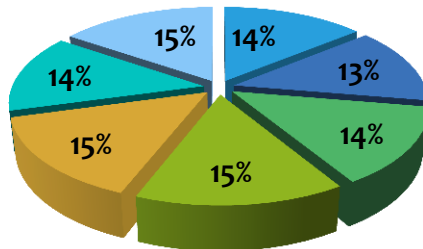

OnleiheRuhr

23. April 2012 – 23. April 2013

1 Jahr OnleiheRuhr in Zahlen

Die wichtigsten Zahlen in Kürze

- * Gesamtausleihen ca. 90.000
- * Medienbestand ca. 12.000
- * Anzahl der Nutzer ca. 5.500

Entwicklung der Ausleihzahlen von April 2012 – März 2013

Es ist ein deutlicher Anstieg der Ausleihzahlen zu erkennen.

Entwicklung der Nutzerzahlen

Die Zahl der Nutzer, die die OnleiheRuhr monatlich nutzen, steigt kontinuierlich an

Das Angebot der OnleiheRuhr

Das Medienangebot der OnleiheRuhr umfasst 6 verschiedene Medientypen

Bestand nach Medientyp

Ausleihen nach Medientyp

Das Angebot der OnleiheRuhr

* Die Medien sind thematisch in Kategorien aufgeteilt

Bestand nach Kategorie

Ausleihen nach Kategorie

Ausleih- und Besuchszeiten der OnleiheRuhr

- * Die OnleiheRuhr ist eine 24h-Online-Bibliothek. Dementsprechend wird sie rund um die Uhr an allen Tagen frequentiert.

Ausleihen nach Wochentagen

■ Montag:	12.301 Ausleihen
■ Dienstag:	11.800 Ausleihen
■ Mittwoch:	11.883 Ausleihen
■ Donnerstag:	12.785 Ausleihen
■ Freitag:	12.902 Ausleihen
■ Samstag:	12.068 Ausleihen
■ Sonntag:	13.470 Ausleihen