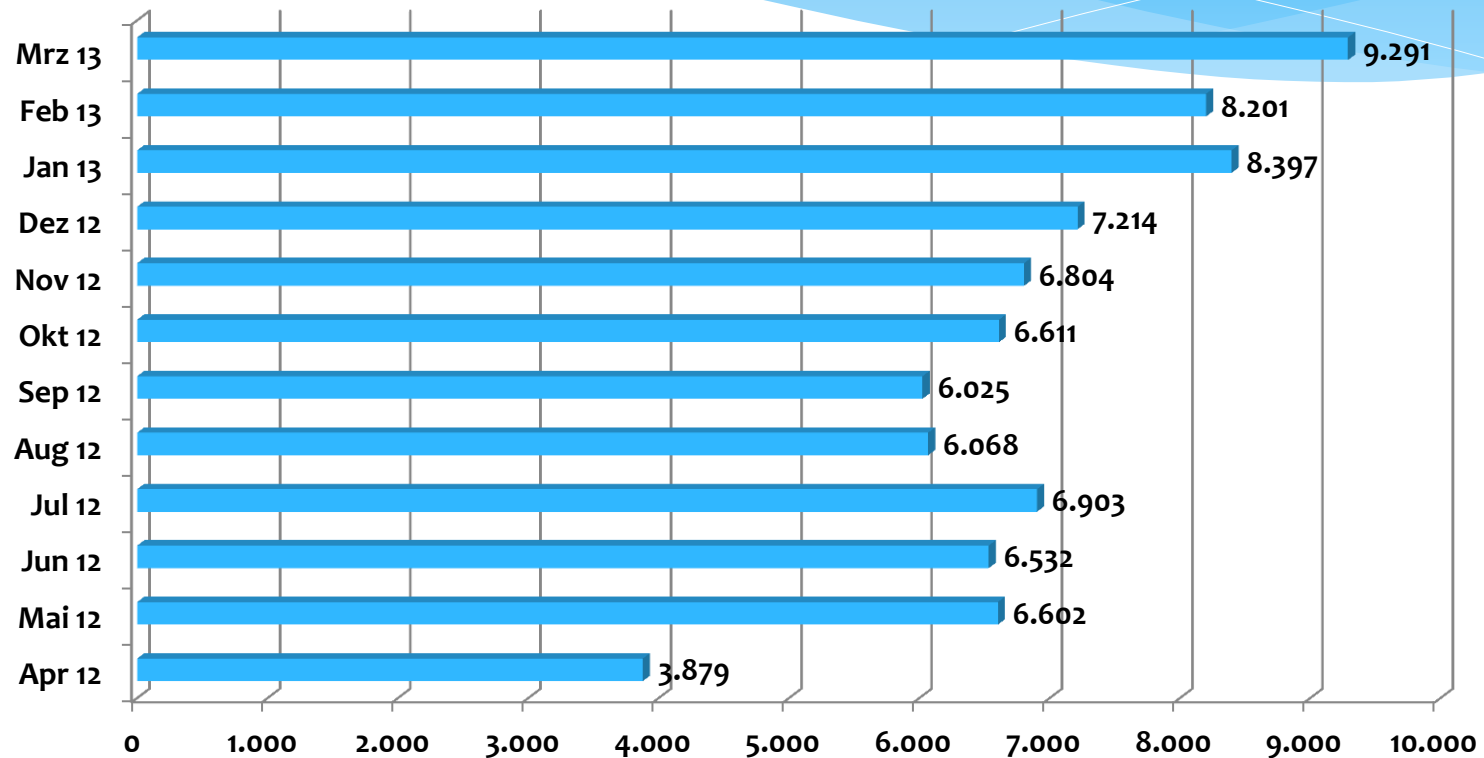

OnleiheRuhr

23. April 2012 – 23. April 2013

1 Jahr OnleiheRuhr in Zahlen

Die wichtigsten Zahlen in Kürze

- * Gesamtausleihen ca. 90.000
- * Medienbestand ca. 12.000
- * Anzahl der Nutzer ca. 5.500

Entwicklung der Ausleihzahlen von April 2012 – März 2013

Es ist ein deutlicher Anstieg der Ausleihzahlen zu erkennen.

Entwicklung der Nutzerzahlen

Die Zahl der Nutzer, die die OnleiheRuhr monatlich nutzen, steigt kontinuierlich an

Das Angebot der OnleiheRuhr

Das Medienangebot der OnleiheRuhr umfasst 6 verschiedene Medientypen

- * Die OnleiheRuhr ist eine 24h-Online-Bibliothek. Dementsprechend wird sie rund um die Uhr an allen Tagen frequentiert.

Ausleihen nach Wochentagen

■ Montag:	12.301 Ausleihen
■ Dienstag:	11.800 Ausleihen
■ Mittwoch:	11.883 Ausleihen
■ Donnerstag:	12.785 Ausleihen
■ Freitag:	12.902 Ausleihen
■ Samstag:	12.068 Ausleihen
■ Sonntag:	13.470 Ausleihen