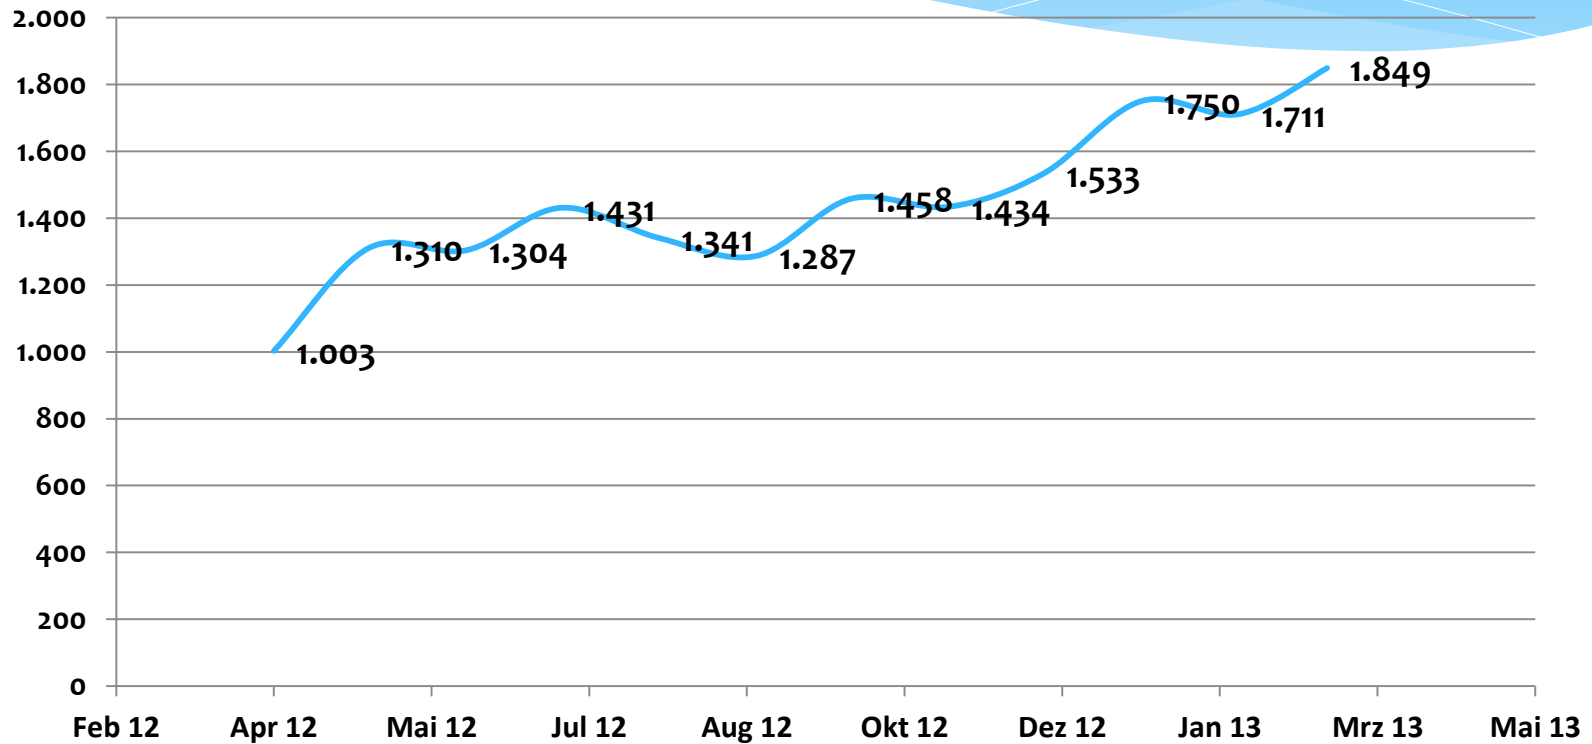

OnleiheRuhr

23. April 2012 – 23. April 2013

1 Jahr OnleiheRuhr in Zahlen

Die wichtigsten Zahlen in Kürze

- * Gesamtausleihen ca. 90.000
- * Medienbestand ca. 12.000
- * Anzahl der Nutzer ca. 5.500

Entwicklung der Ausleihzahlen von April 2012 – März 2013

Es ist ein deutlicher Anstieg der Ausleihzahlen zu erkennen.

Entwicklung der Nutzerzahlen

Die Zahl der Nutzer, die die OnleiheRuhr monatlich nutzen, steigt kontinuierlich an

Das Angebot der OnleiheRuhr

Das Medienangebot der OnleiheRuhr umfasst 6 verschiedene Medientypen

- * Die OnleiheRuhr ist eine 24h-Online-Bibliothek. Dementsprechend wird sie rund um die Uhr an allen Tagen frequentiert.

Ausleihen nach Wochentagen

■ Montag:	12.301 Ausleihen
■ Dienstag:	11.800 Ausleihen
■ Mittwoch:	11.883 Ausleihen
■ Donnerstag:	12.785 Ausleihen
■ Freitag:	12.902 Ausleihen
■ Samstag:	12.068 Ausleihen
■ Sonntag:	13.470 Ausleihen