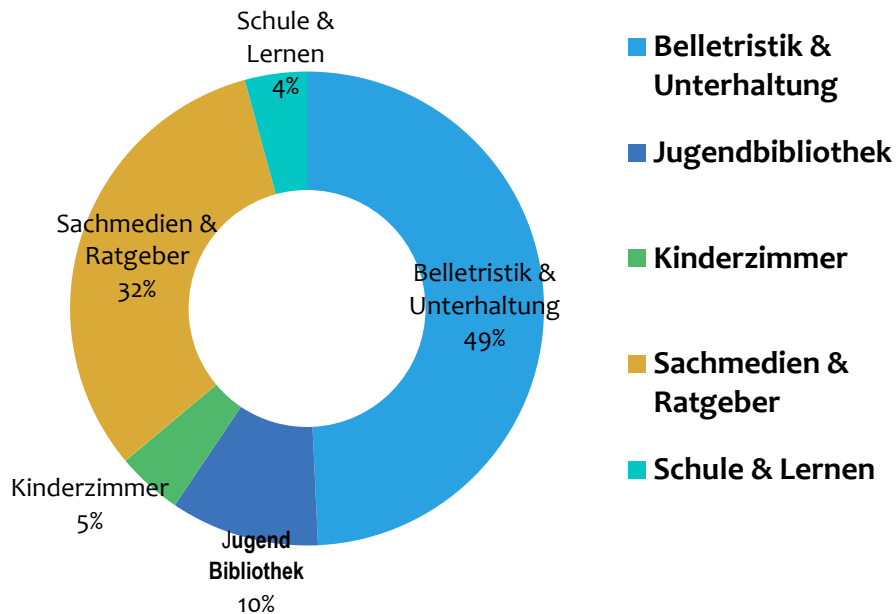

Es ist ein deutlicher Anstieg der Ausleihzahlen zu erkennen.

Entwicklung der Nutzerzahlen

Die Zahl der Nutzer, die die OnleiheRuhr monatlich nutzen, steigt kontinuierlich an

Das Angebot der OnleiheRuhr

Das Medienangebot der OnleiheRuhr umfasst 6 verschiedene Medientypen

Bestand nach Medientyp

Ausleihen nach Medientyp

Das Angebot der OnleiheRuhr

* Die Medien sind thematisch in Kategorien aufgeteilt

Bestand nach Kategorie

Ausleihen nach Kategorie

Ausleih- und Besuchszeiten der OnleiheRuhr

- * Die OnleiheRuhr ist eine 24h-Online-Bibliothek. Dementsprechend wird sie rund um die Uhr an allen Tagen frequentiert.

Ausleihen nach Wochentagen

■ Montag:	12.301 Ausleihen
■ Dienstag:	11.800 Ausleihen
■ Mittwoch:	11.883 Ausleihen
■ Donnerstag:	12.785 Ausleihen
■ Freitag:	12.902 Ausleihen
■ Samstag:	12.068 Ausleihen
■ Sonntag:	13.470 Ausleihen