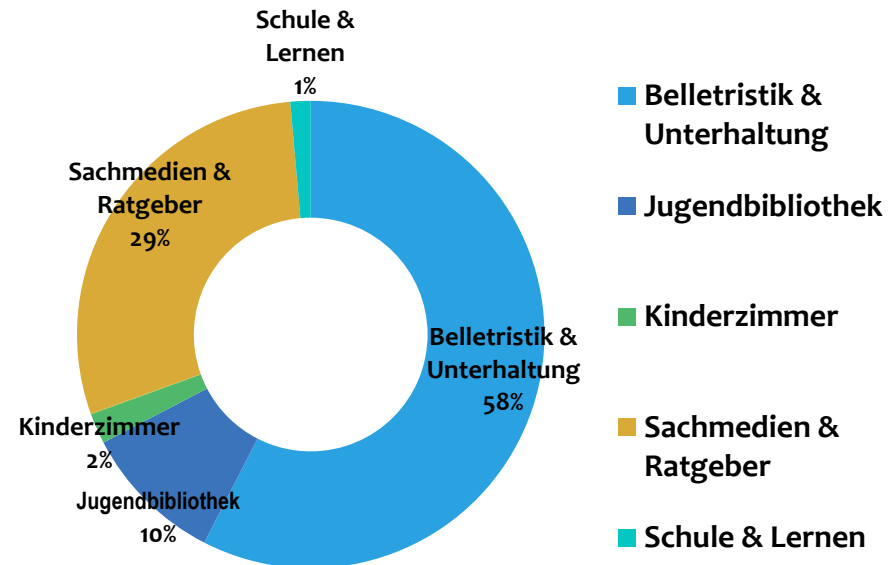

Es ist ein deutlicher Anstieg der Ausleihzahlen zu erkennen.

Entwicklung der Nutzerzahlen

Die Zahl der Nutzer, die die OnleiheRuhr monatlich nutzen, steigt kontinuierlich an

Das Angebot der OnleiheRuhr

Das Medienangebot der OnleiheRuhr umfasst 6 verschiedene Medientypen

Bestand nach Medientyp

Ausleihen nach Medientyp

Das Angebot der OnleiheRuhr

* Die Medien sind thematisch in Kategorien aufgeteilt

Bestand nach Kategorie

Ausleihen nach Kategorie

Ausleih- und Besuchszeiten der OnleiheRuhr

- * Die OnleiheRuhr ist eine 24h-Online-Bibliothek. Dementsprechend wird sie rund um die Uhr an allen Tagen frequentiert.

Ausleihen nach Wochentagen

■ Montag:	12.301 Ausleihen
■ Dienstag:	11.800 Ausleihen
■ Mittwoch:	11.883 Ausleihen
■ Donnerstag:	12.785 Ausleihen
■ Freitag:	12.902 Ausleihen
■ Samstag:	12.068 Ausleihen
■ Sonntag:	13.470 Ausleihen