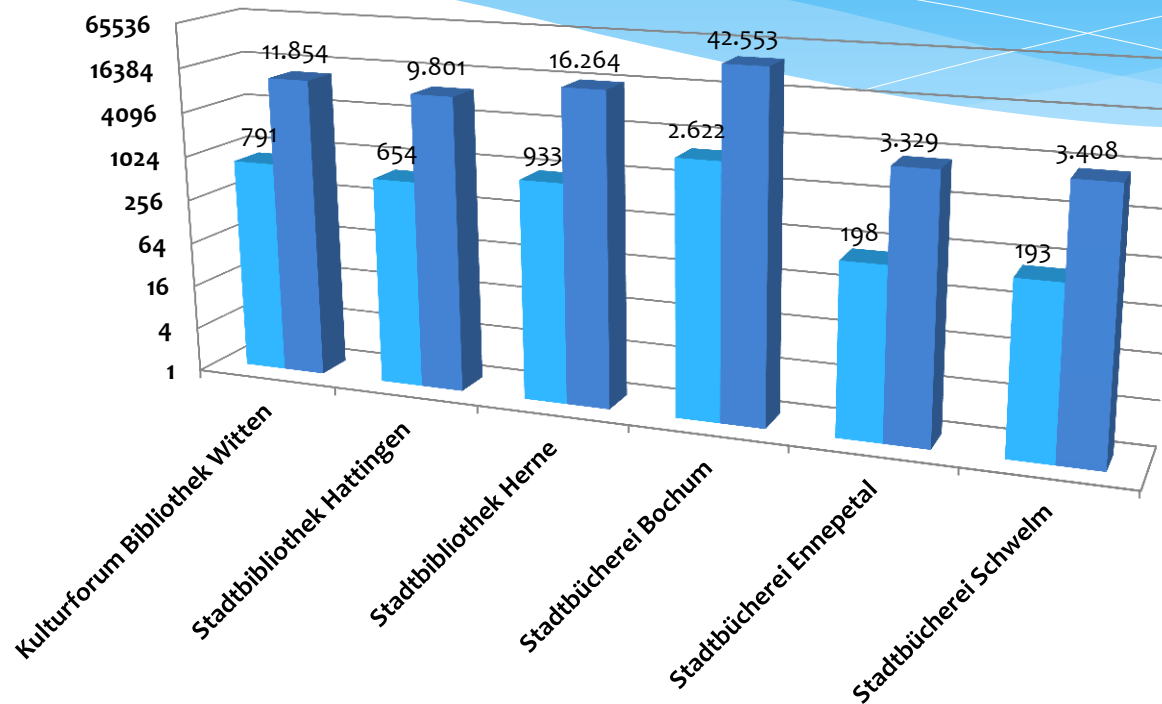

OnleiheRuhr

23. April 2012 – 23. April 2013

1 Jahr OnleiheRuhr in Zahlen

Die wichtigsten Zahlen in Kürze

- * Gesamtausleihen ca. 90.000
- * Medienbestand ca. 12.000
- * Anzahl der Nutzer ca. 5.500

Entwicklung der Ausleihzahlen von April 2012 – März 2013

- * Die OnleiheRuhr ist eine 24h-Online-Bibliothek. Dementsprechend wird sie rund um die Uhr an allen Tagen frequentiert.

Ausleihen nach Wochentagen

■ Montag:	12.301 Ausleihen
■ Dienstag:	11.800 Ausleihen
■ Mittwoch:	11.883 Ausleihen
■ Donnerstag:	12.785 Ausleihen
■ Freitag:	12.902 Ausleihen
■ Samstag:	12.068 Ausleihen
■ Sonntag:	13.470 Ausleihen

Besuche der Homepage nach Uhrzeit

OnleiheRuhr in den einzelnen Bibliotheken

	Kulturforum Bibliothek Witten	Stadtbibliothek Hattingen	Stadtbibliothek Herne	Stadtbücherei Bochum	Stadtbücherei Ennepetal	Stadtbücherei Schwelm
Nutzer	791	654	933	2.622	198	193
Ausleihen	11.854	9.801	16.264	42.553	3.329	3.408