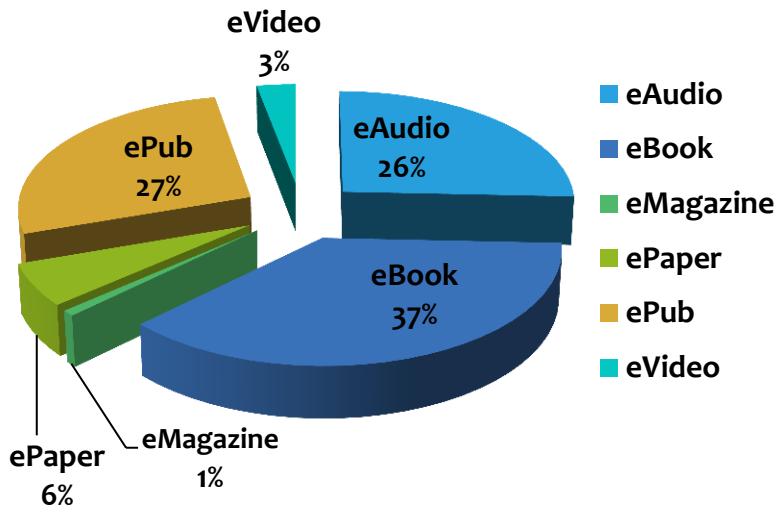

OnleiheRuhr

23. April 2012 – 23. April 2013

1 Jahr OnleiheRuhr in Zahlen

Die wichtigsten Zahlen in Kürze

- * Gesamtausleihen ca. 90.000
- * Medienbestand ca. 12.000
- * Anzahl der Nutzer ca. 5.500

Entwicklung der Ausleihzahlen von April 2012 – März 2013

Es ist ein deutlicher Anstieg der Ausleihzahlen zu erkennen.

Entwicklung der Nutzerzahlen

Die Zahl der Nutzer, die die OnleiheRuhr monatlich nutzen, steigt kontinuierlich an

Das Angebot der OnleiheRuhr

Das Medienangebot der OnleiheRuhr umfasst 6 verschiedene Medientypen

Bestand nach Medientyp

Ausleihen nach Medientyp

Das Angebot der OnleiheRuhr

* Die Medien sind thematisch in Kategorien aufgeteilt

Bestand nach Kategorie

Ausleihen nach Kategorie

Ausleih- und Besuchszeiten der OnleiheRuhr

- * Die OnleiheRuhr ist eine 24h-Online-Bibliothek. Dementsprechend wird sie rund um die Uhr an allen Tagen frequentiert.

Ausleihen nach Wochentagen

■ Montag:	12.301 Ausleihen
■ Dienstag:	11.800 Ausleihen
■ Mittwoch:	11.883 Ausleihen
■ Donnerstag:	12.785 Ausleihen
■ Freitag:	12.902 Ausleihen
■ Samstag:	12.068 Ausleihen
■ Sonntag:	13.470 Ausleihen