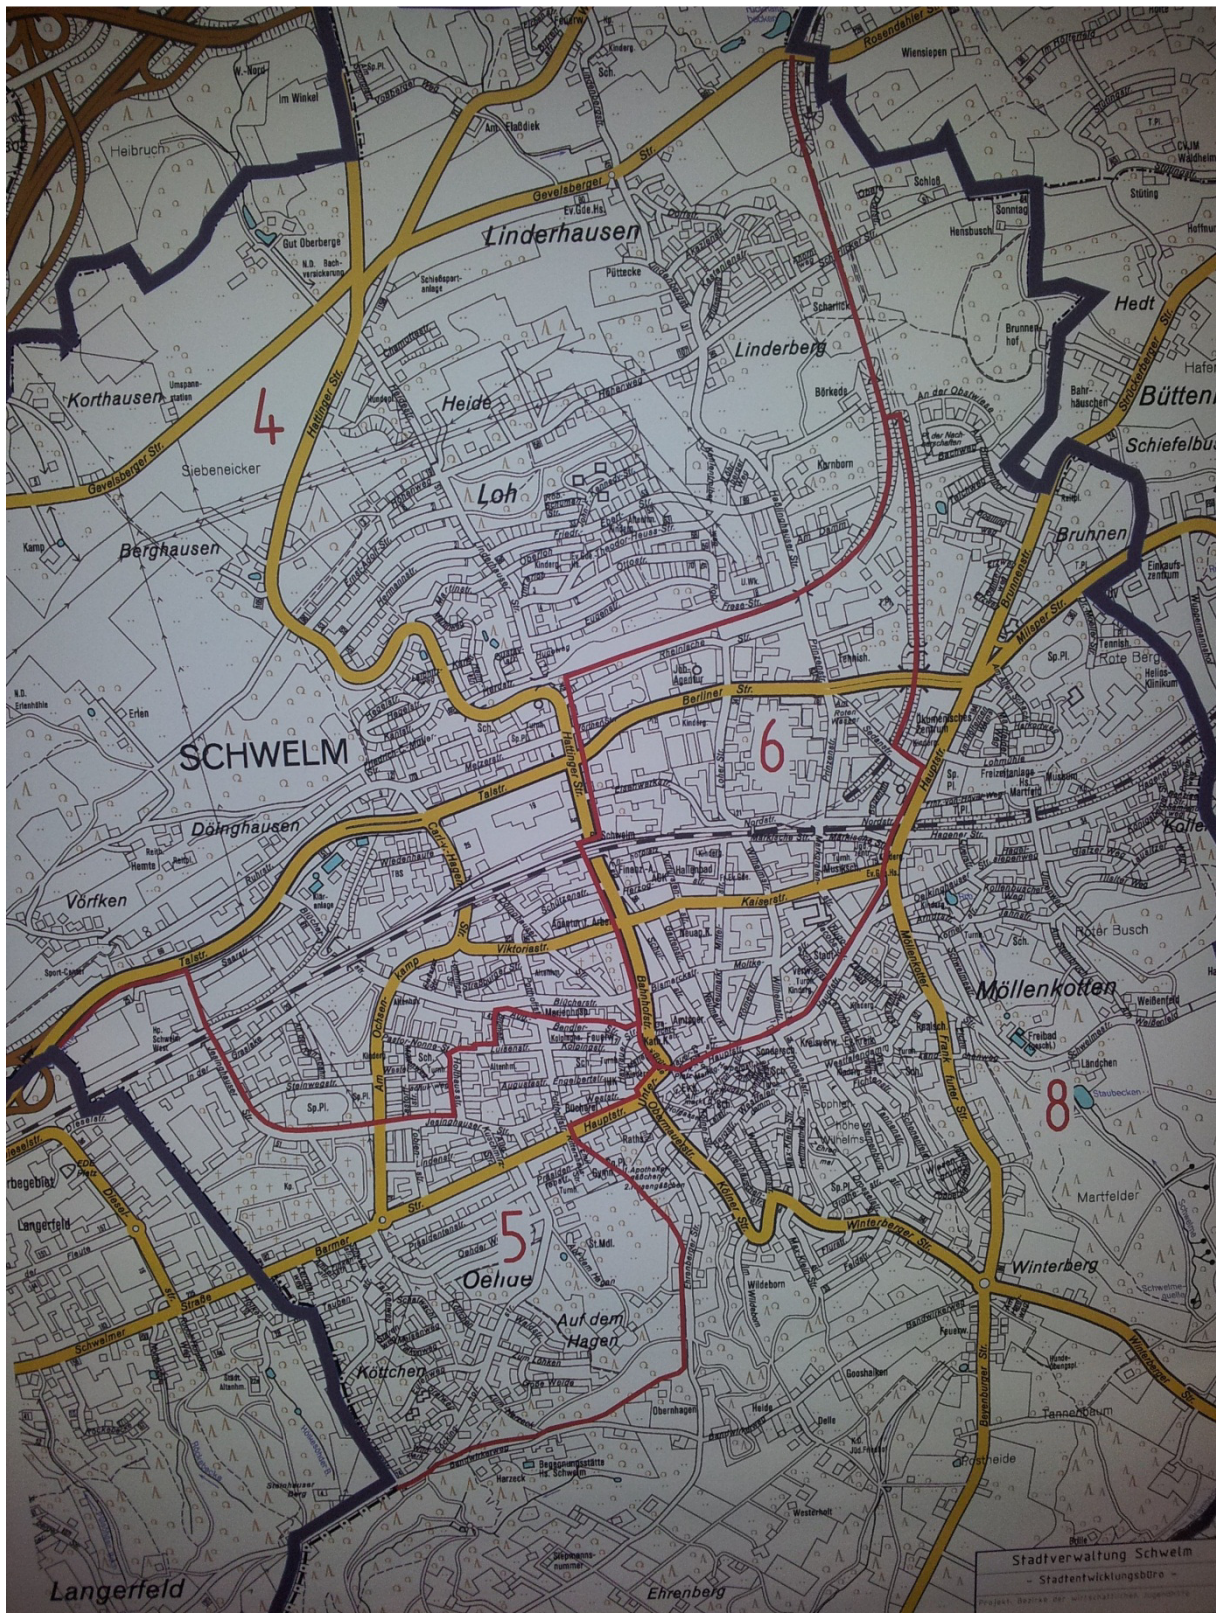

## ASD-Bezirke in Schwelm

Bezirk 4	Frau Wendt	02336 801 303
Bezirk 5	Frau Rug	02336 801 311
Bezirk 6	Herr Alberti	02336 801 381
Bezirk 8	Frau Rosendahl	02336 801 312