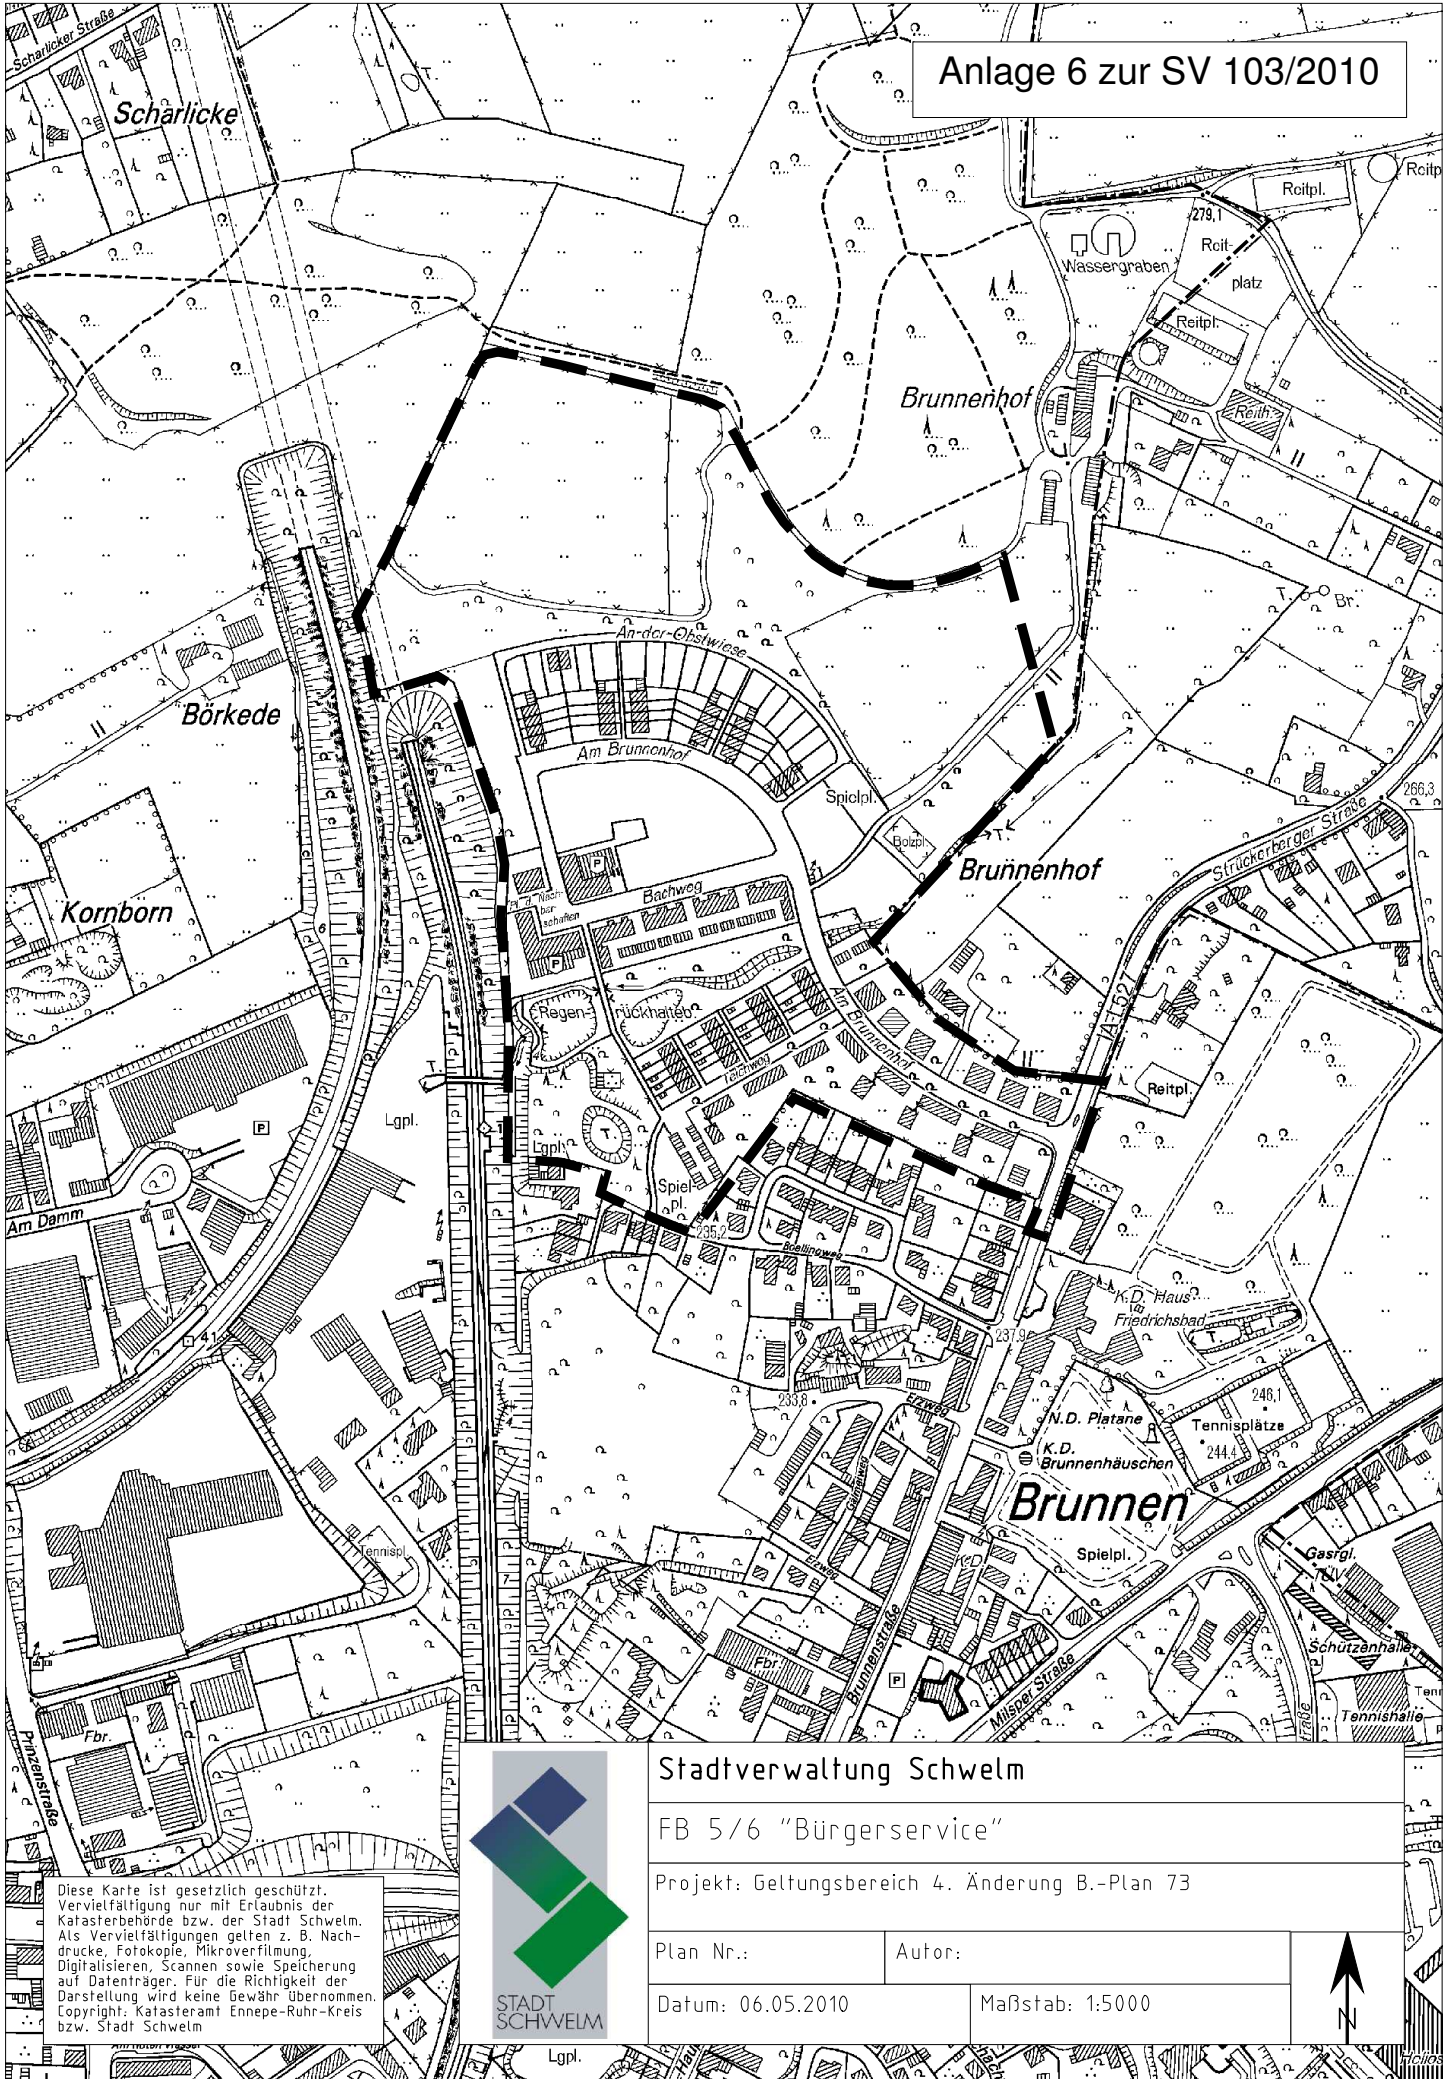

Anlage 6 zur SV 103/2010

Diese Karte ist gesetzlich geschützt. Vervielfältigung nur mit Erlaubnis der Katasterbehörde bzw. der Stadt Schwelm. Als Vervielfältigungen gelten z. B. Nachdrucke, Fotokopie, Mikroverfilmung, Digitalisieren, Scannen sowie Speicherung auf Datenträger. Für die Richtigkeit der Darstellung wird keine Gewähr übernommen. Copyright: Katasteramt Ennepe-Ruhr-Kreis bzw. Stadt Schwelm

Stadtverwaltung Schwelm	
FB 5/6 "Bürgerservice"	
Projekt: Geltungsbereich 4. Änderung B.-Plan 73	
Plan Nr.:	Autor:
Datum: 06.05.2010	Maßstab: 1:5000