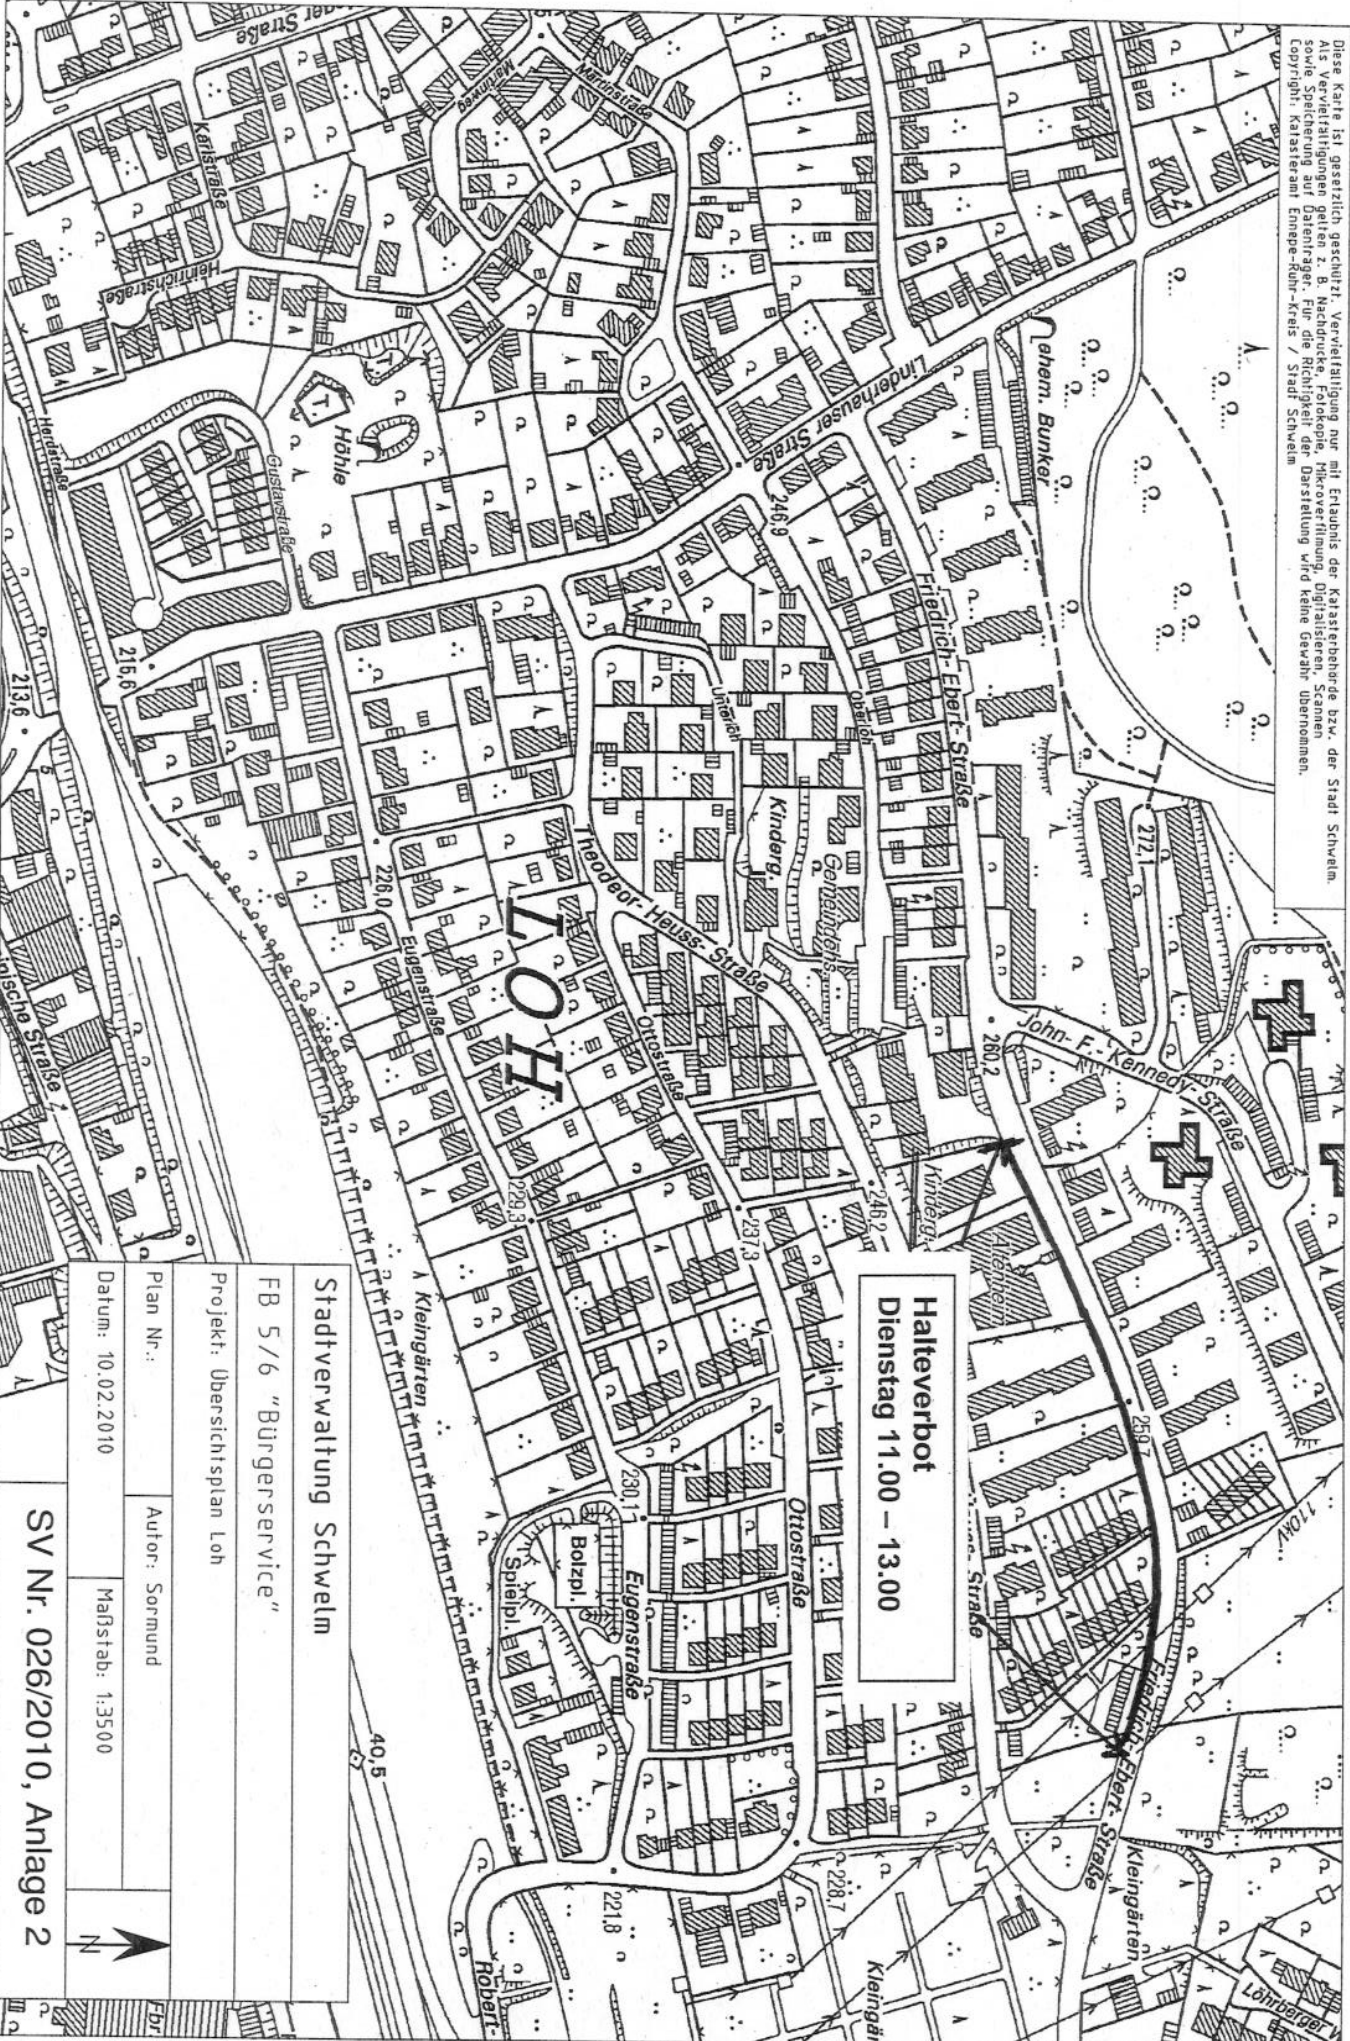

Diese Karte ist gesetzlich geschützt. Vervielfältigung nur mit Erlaubnis der Katasterbehörde bzw. der Stadt Schwelm.  
 Als Vervielfältigungen gelten z. B. Nachdrucke, Fotokopie, Mikroverfilmung, Digitalisieren, Scannen  
 sowie Speicherung auf Datenträger. Für die Richtigkeit der Darstellung wird keine Gewähr übernommen.  
 Copyright: Katasteramt Ennepe-Ruhr-Kreis / Stadt Schwelm

**Halteverbot**  
 Dienstag 11.00 – 13.00

Stadtverwaltung Schwelm

FB 5/6 "Bürgerservice"

Projekt: Übersichtsplan Loh

Plan Nr.: Autor: Sormund

Datum: 10.02.2010 Maßstab: 1:3500

SV Nr. 026/2010, Anlage 2