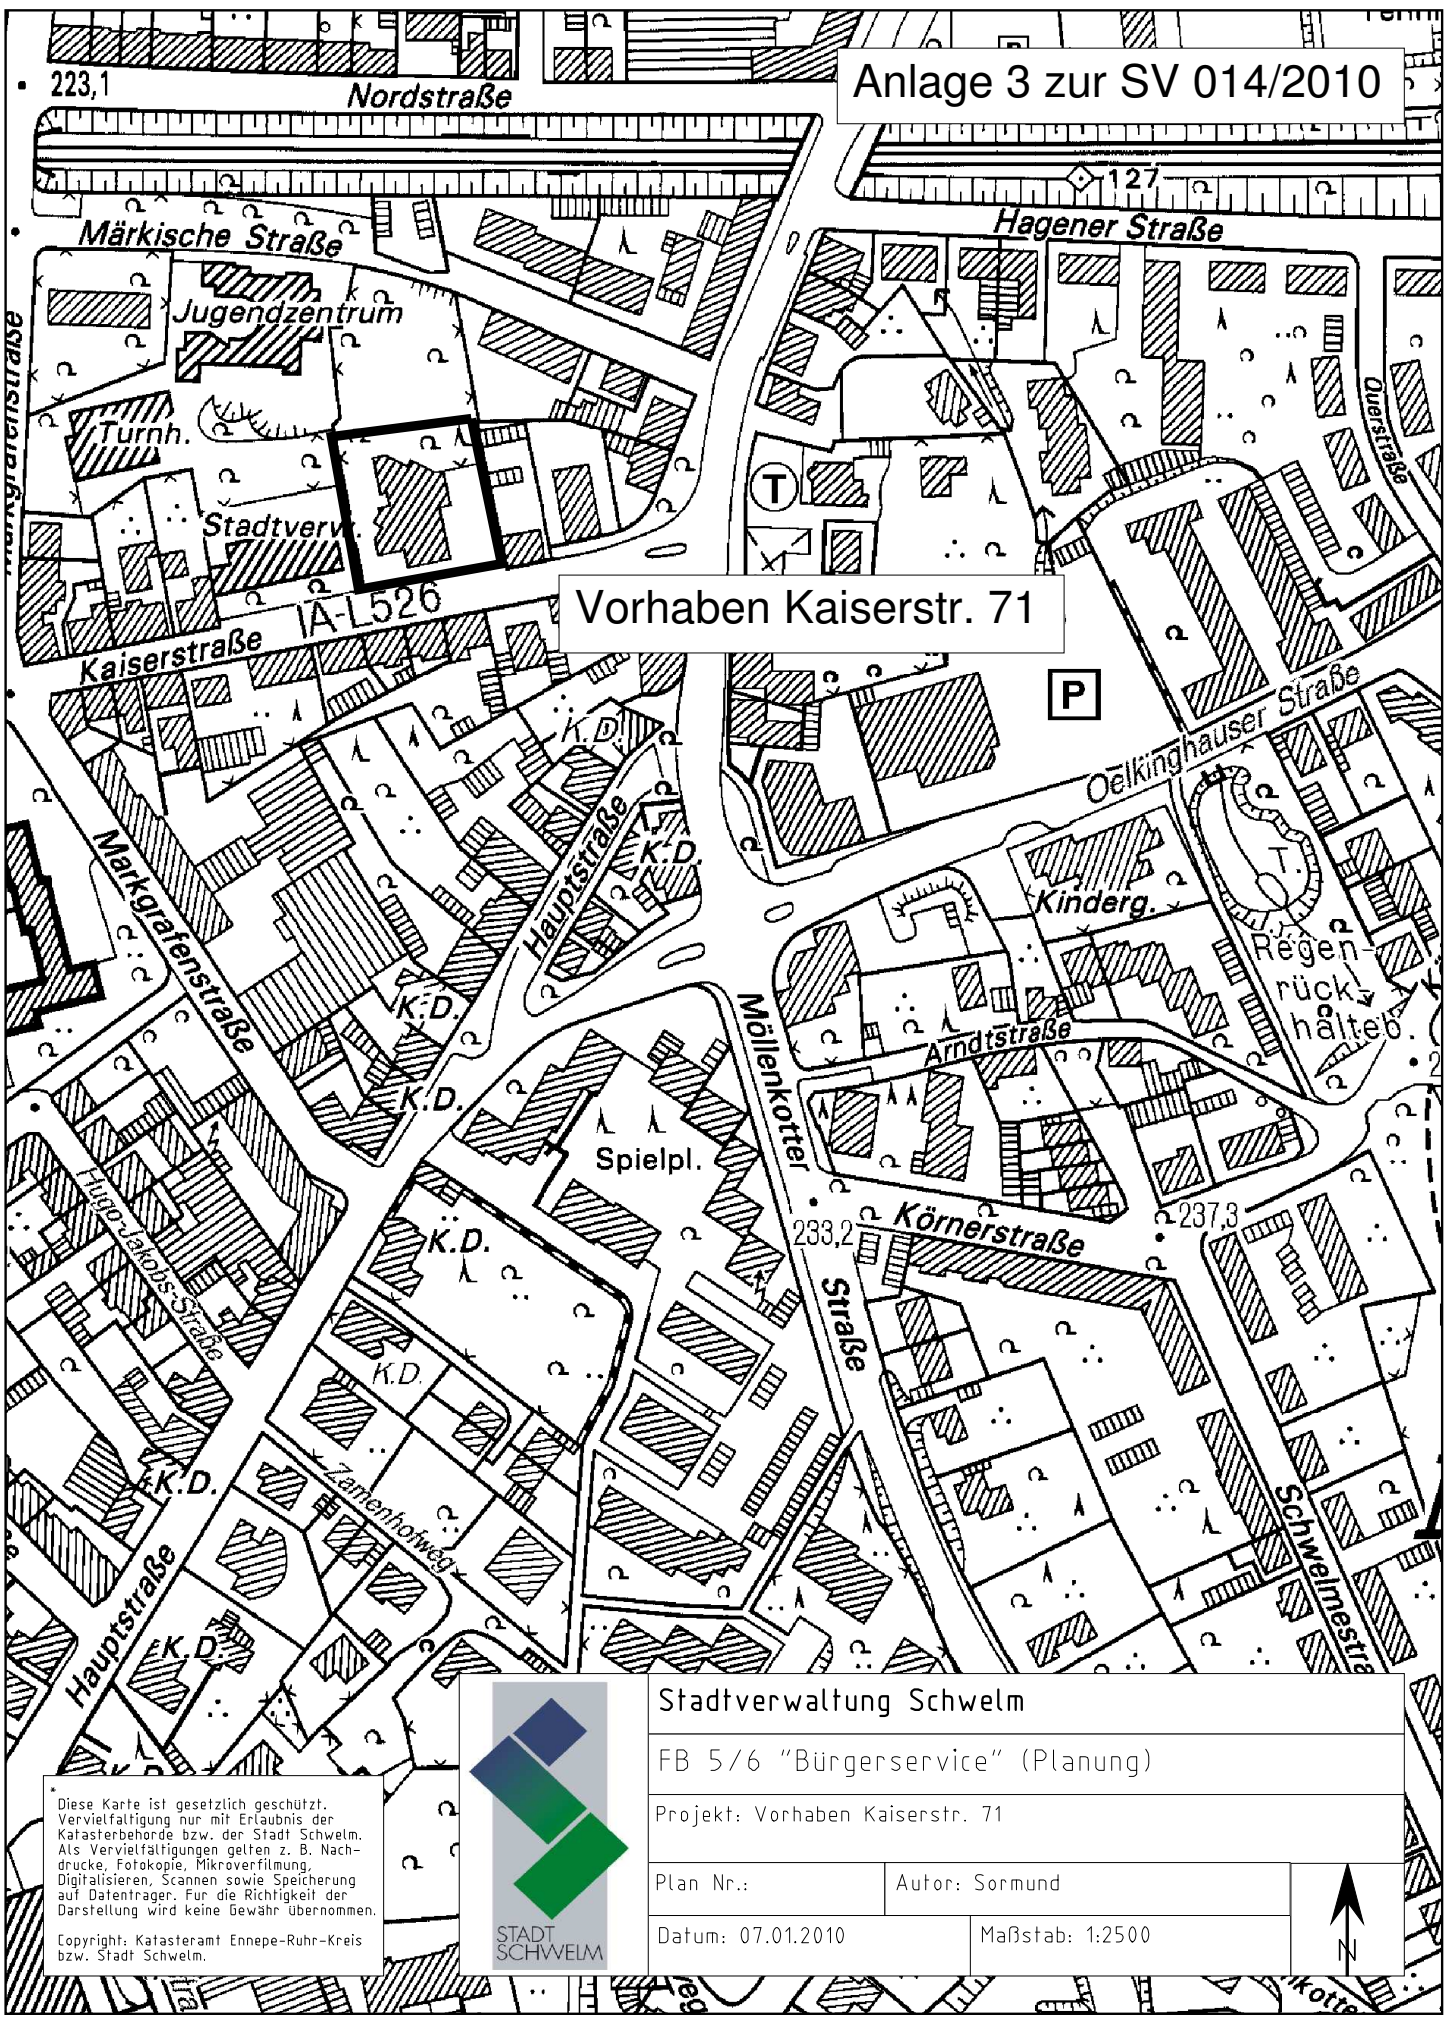

Vorhaben Kaiserstr. 71

Diese Karte ist gesetzlich geschützt. Vervielfältigung nur mit Erlaubnis der Katasterbehörde bzw. der Stadt Schwelm. Als Vervielfältigungen gelten z. B. Nachdrucke, Fotokopie, Mikroverfilmung, Digitalisieren, Scannen sowie Speicherung auf Datenträger. Für die Richtigkeit der Darstellung wird keine Gewähr übernommen.  
Copyright: Katasteramt Ennepe-Ruhr-Kreis bzw. Stadt Schwelm.

|                                  |                 |
|----------------------------------|-----------------|
| Stadtverwaltung Schwelm          |                 |
| FB 5/6 "Bürgerservice" (Planung) |                 |
| Projekt: Vorhaben Kaiserstr. 71  |                 |
| Plan Nr.:                        | Autor: Sormund  |
| Datum: 07.01.2010                | Maßstab: 1:2500 |