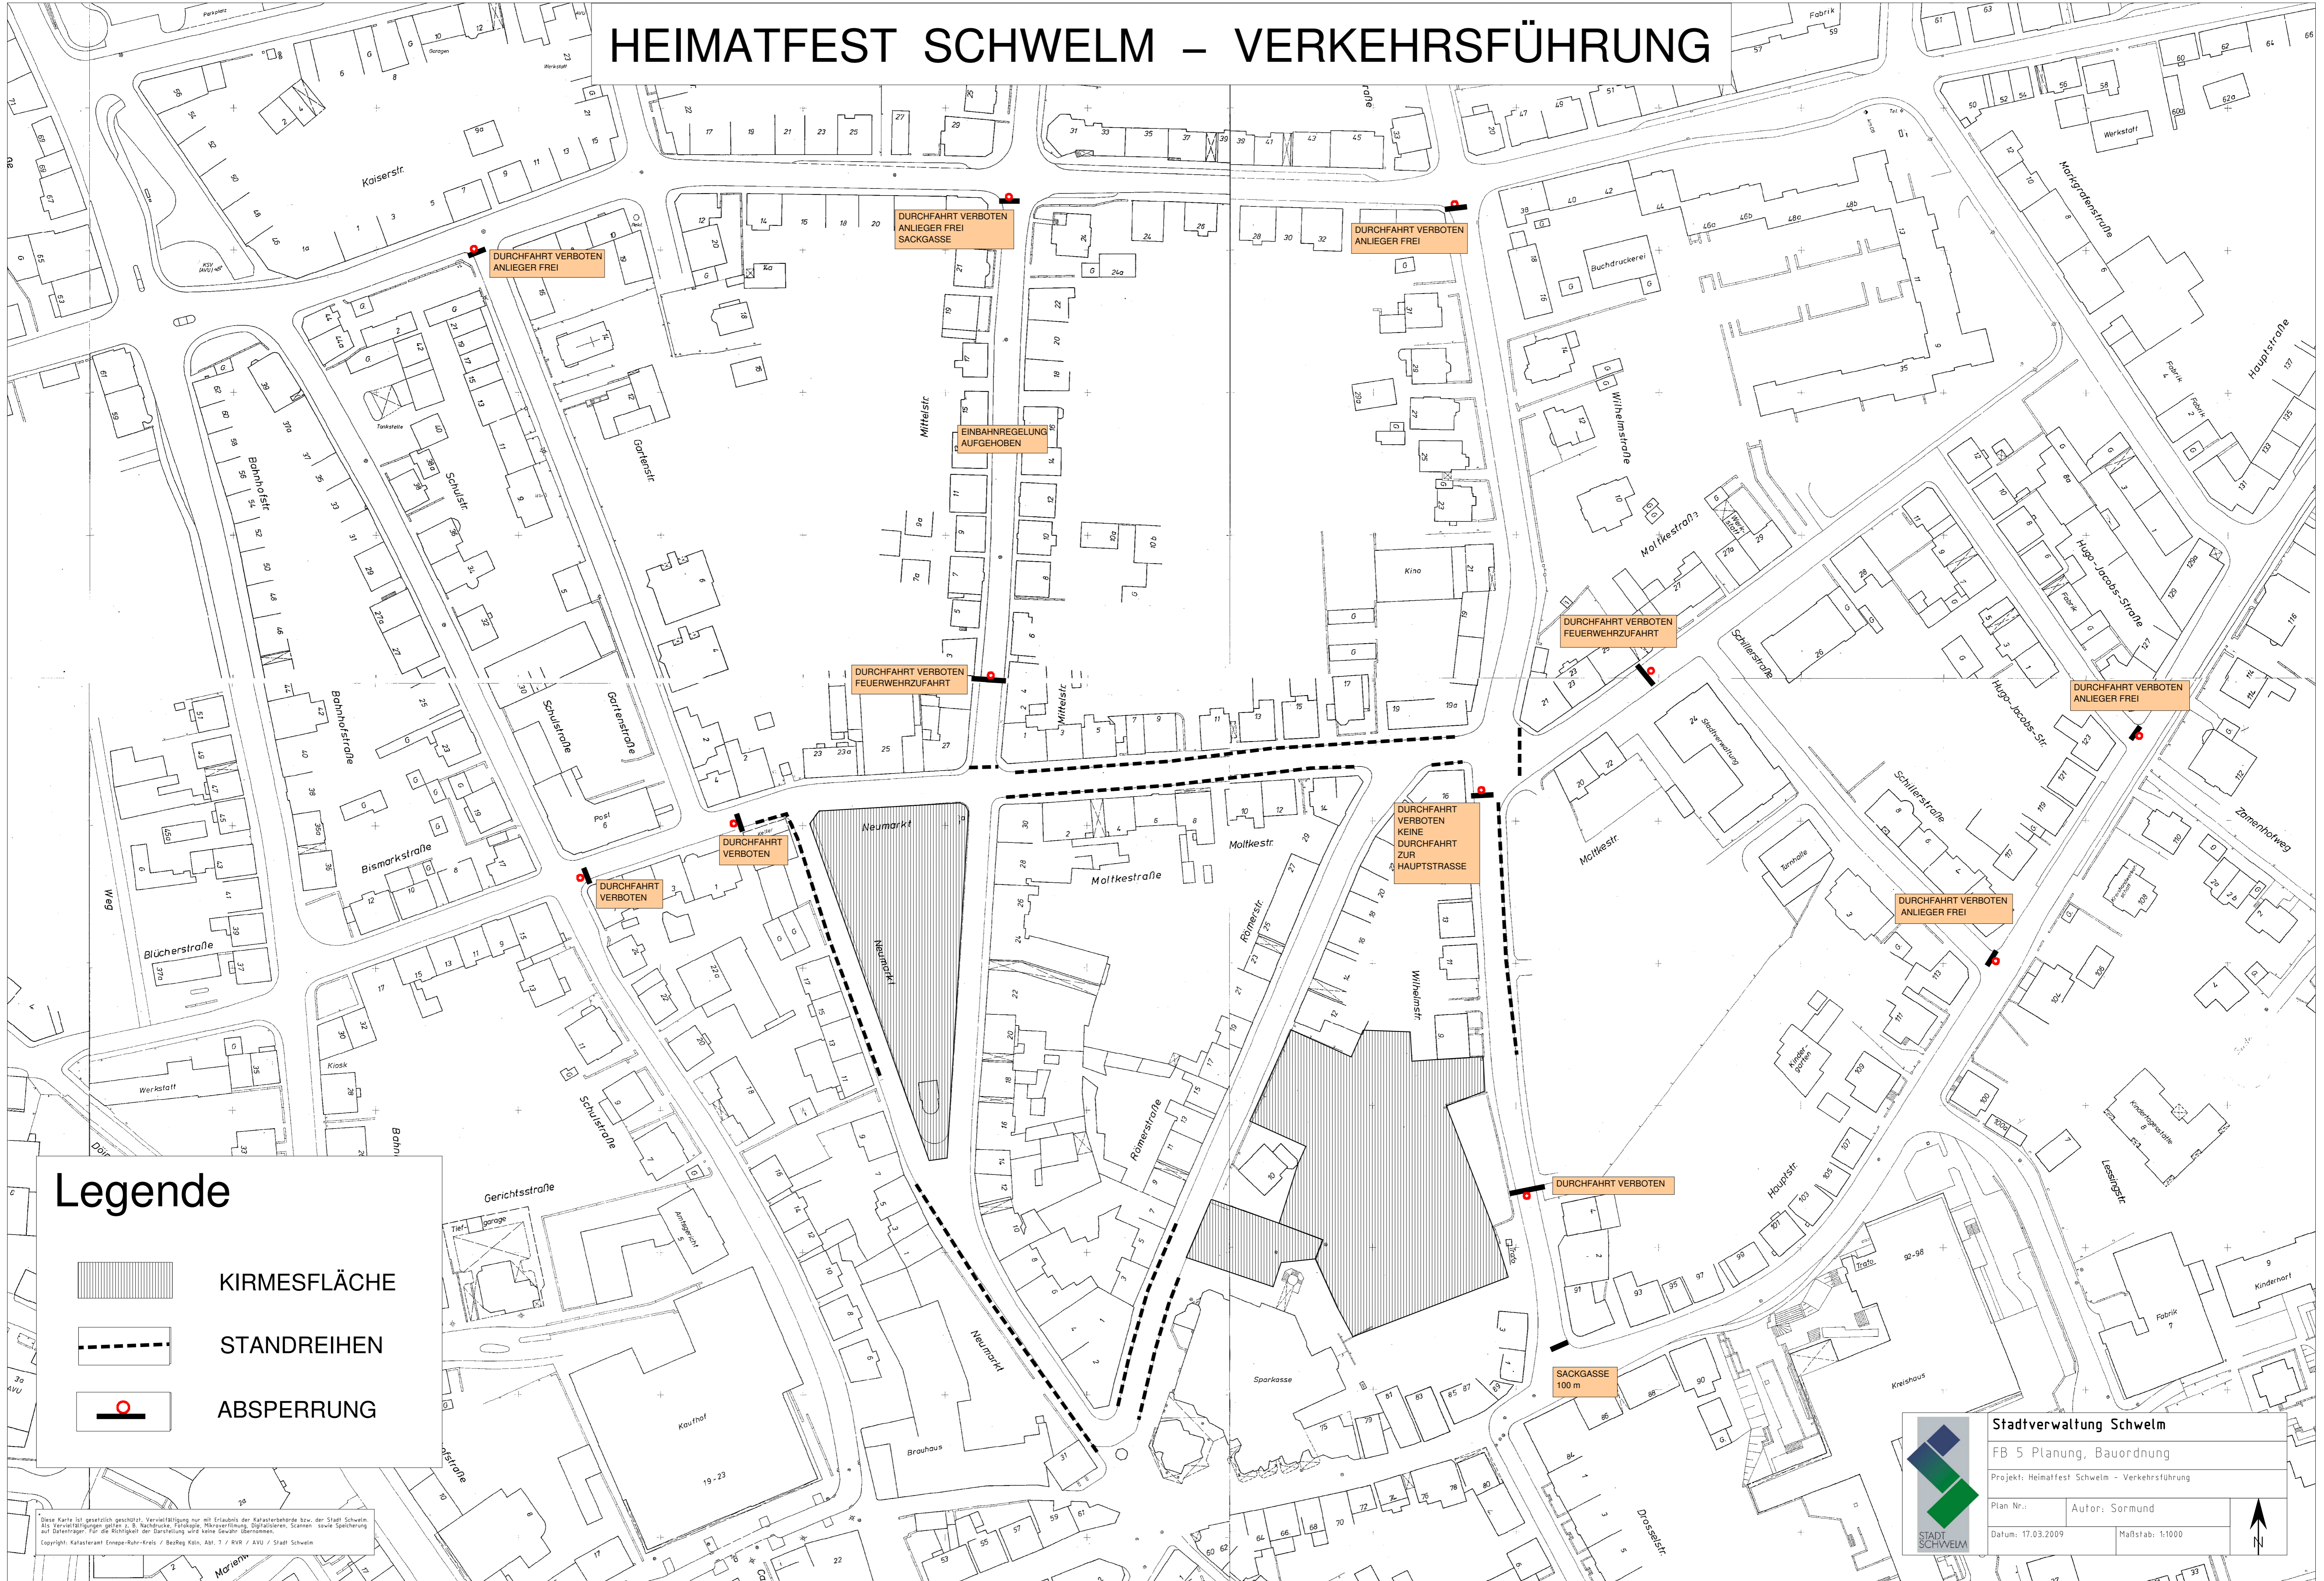

HEIMATFEST SCHWELM – VERKEHRSFÜHRUNG

Legende

- KIRMESFLÄCHE
- STANDREIHEN
- ABSPERRUNG

Stadtverwaltung Schwelm
FB 5 Planung, Bauordnung
Projekt: Heimatfest Schwelm – Verkehrsführung
Plan Nr.:   Autor: Sormund
Datum: 17.03.2009   Maßstab: 1:1000